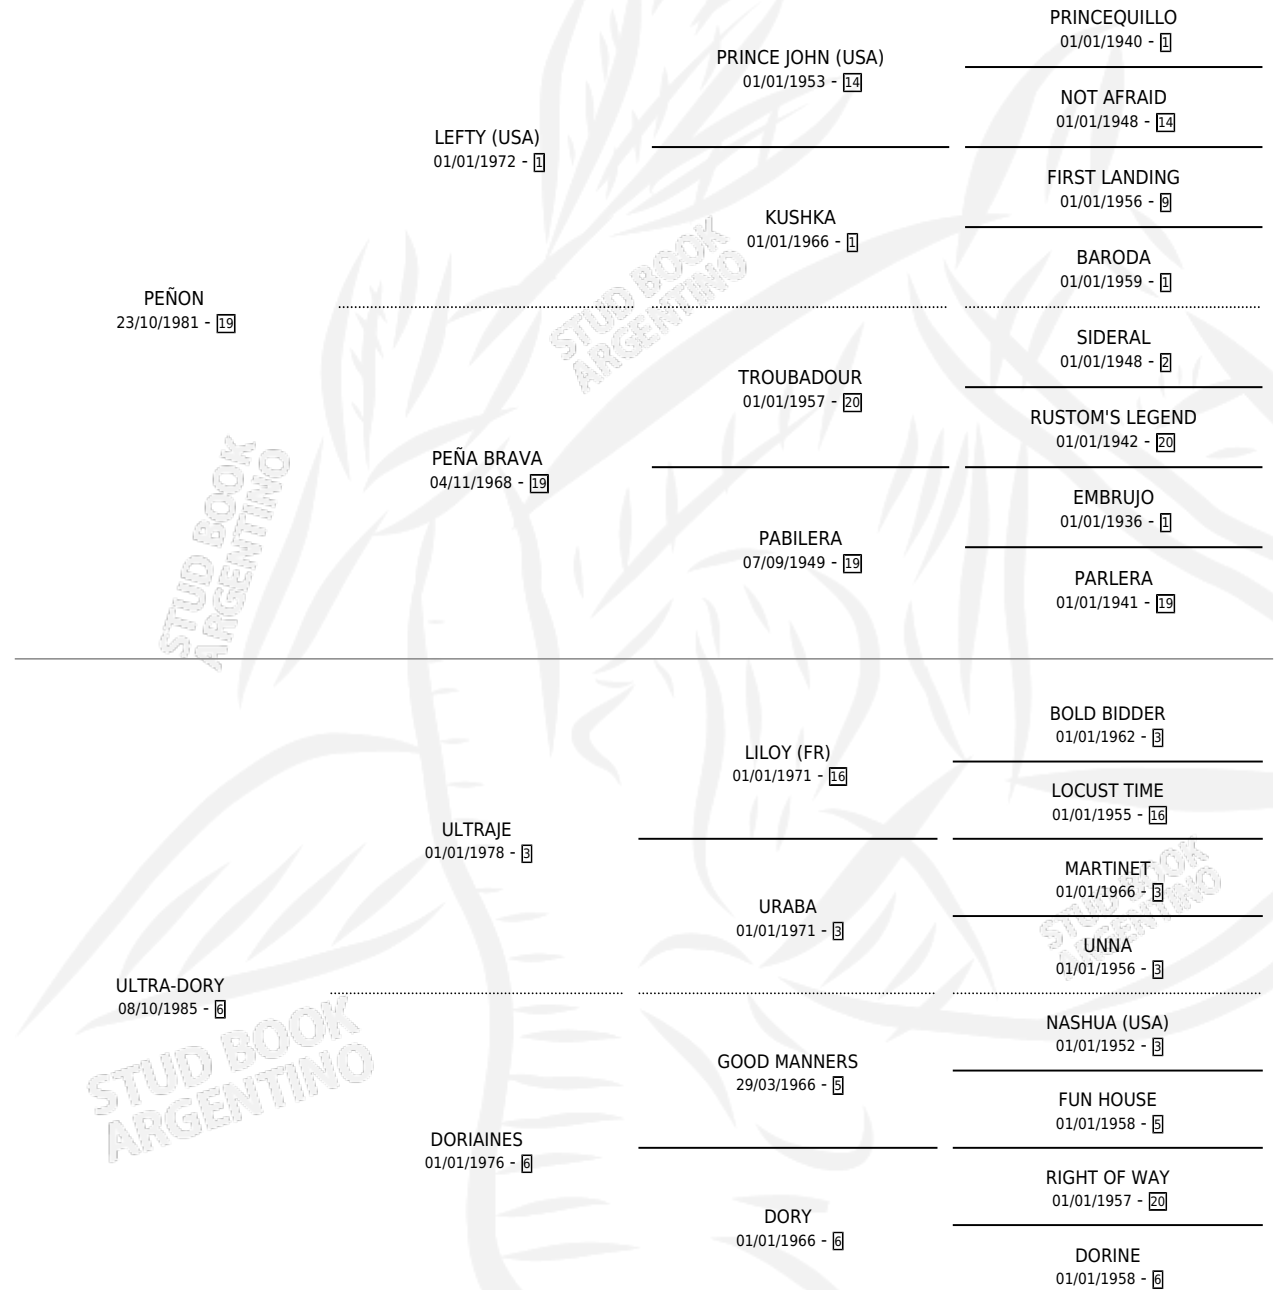

FONSY

por PEÑON y ULTRA-DORY por ULTRAJE

Argentina · Macho · Zaino · SP · 04/11/1993
Familia 6-a · Volumen 35

ESTADO

TIPIFICACIÓN SANGUÍNEA	X
TIPIFICACIÓN POR ADN	X
PASAPORTE	X
IDENTIFICACIÓN POR MICROCHIP	X
REPRODUCTOR	X

Lugar de nacimiento: Santa Lucia

Criador: Sin dato

PEDIGREE

FONSY

Datos oficiales del Stud Book Argentino

Documento generado el 28/04/2026

studbook.org.ar