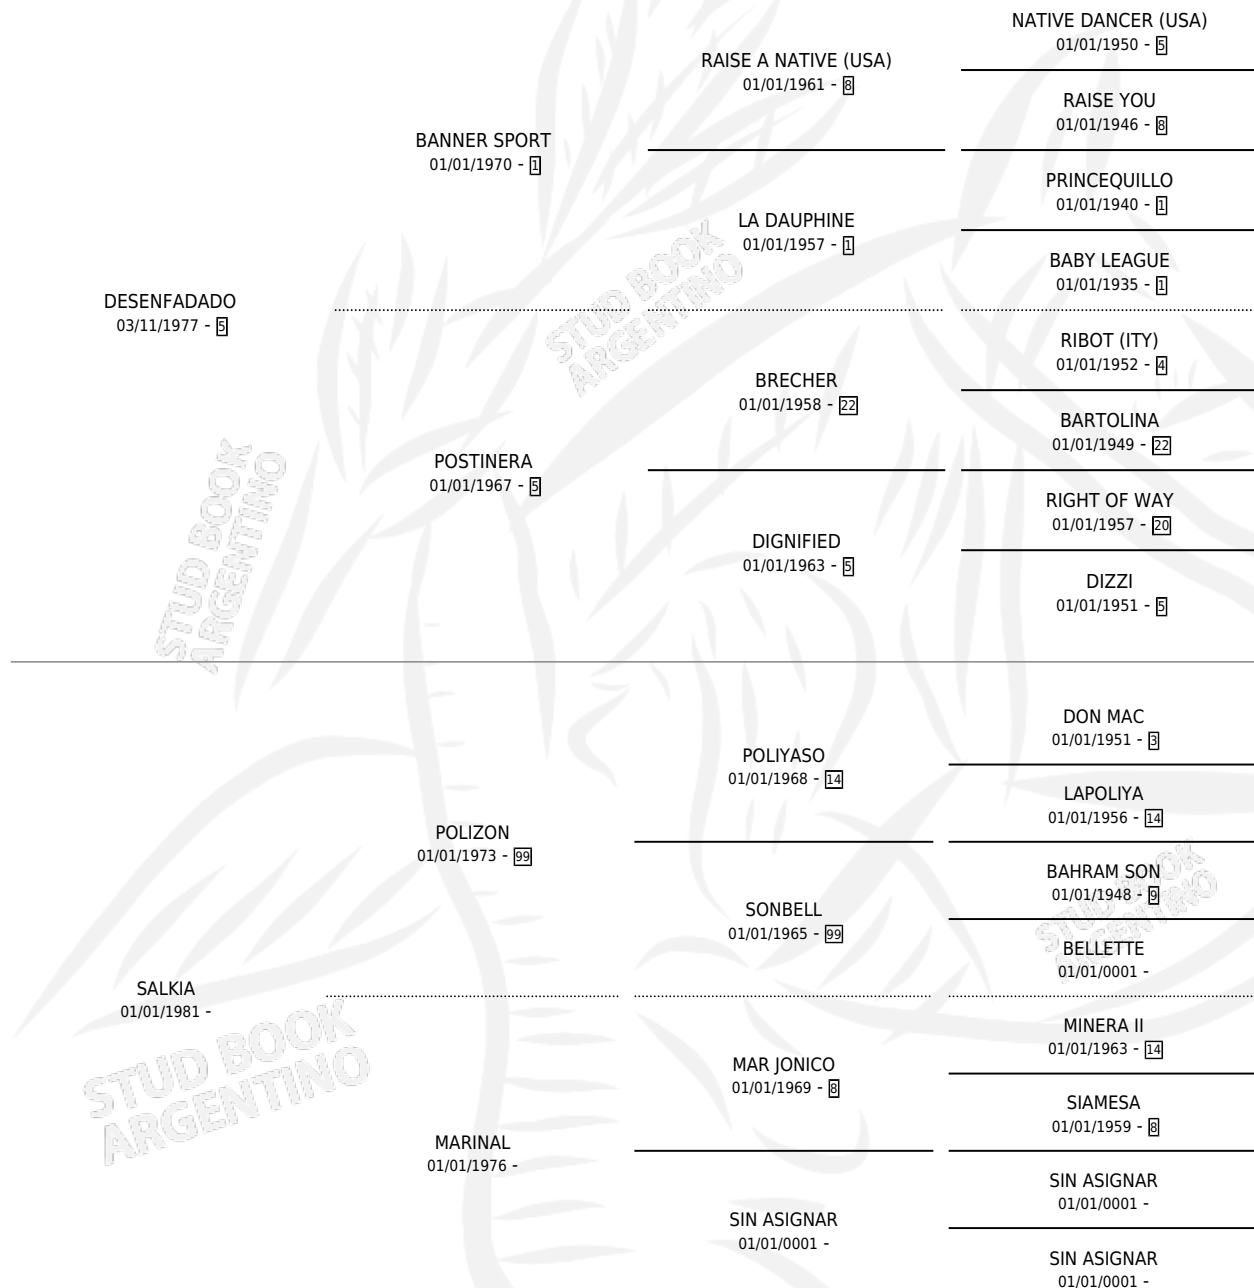

DESMONTADO

por **DESENFADADO** y **SALKIA** por **POLIZON**

Argentina · Macho · Zaino · SP · 30/10/1993
Familia · Volumen 35

ESTADO

TIPIFICACIÓN SANGUÍNEA	X
TIPIFICACIÓN POR ADN	X
PASAPORTE	X
IDENTIFICACIÓN POR MICROCHIP	X
REPRODUCTOR	X

Lugar de nacimiento: Ciudad De Rosario

Criador: Sin dato

PEDIGREE

DESMONTADO

Datos oficiales del Stud Book Argentino

Documento generado el 06/05/2026

studbook.org.ar