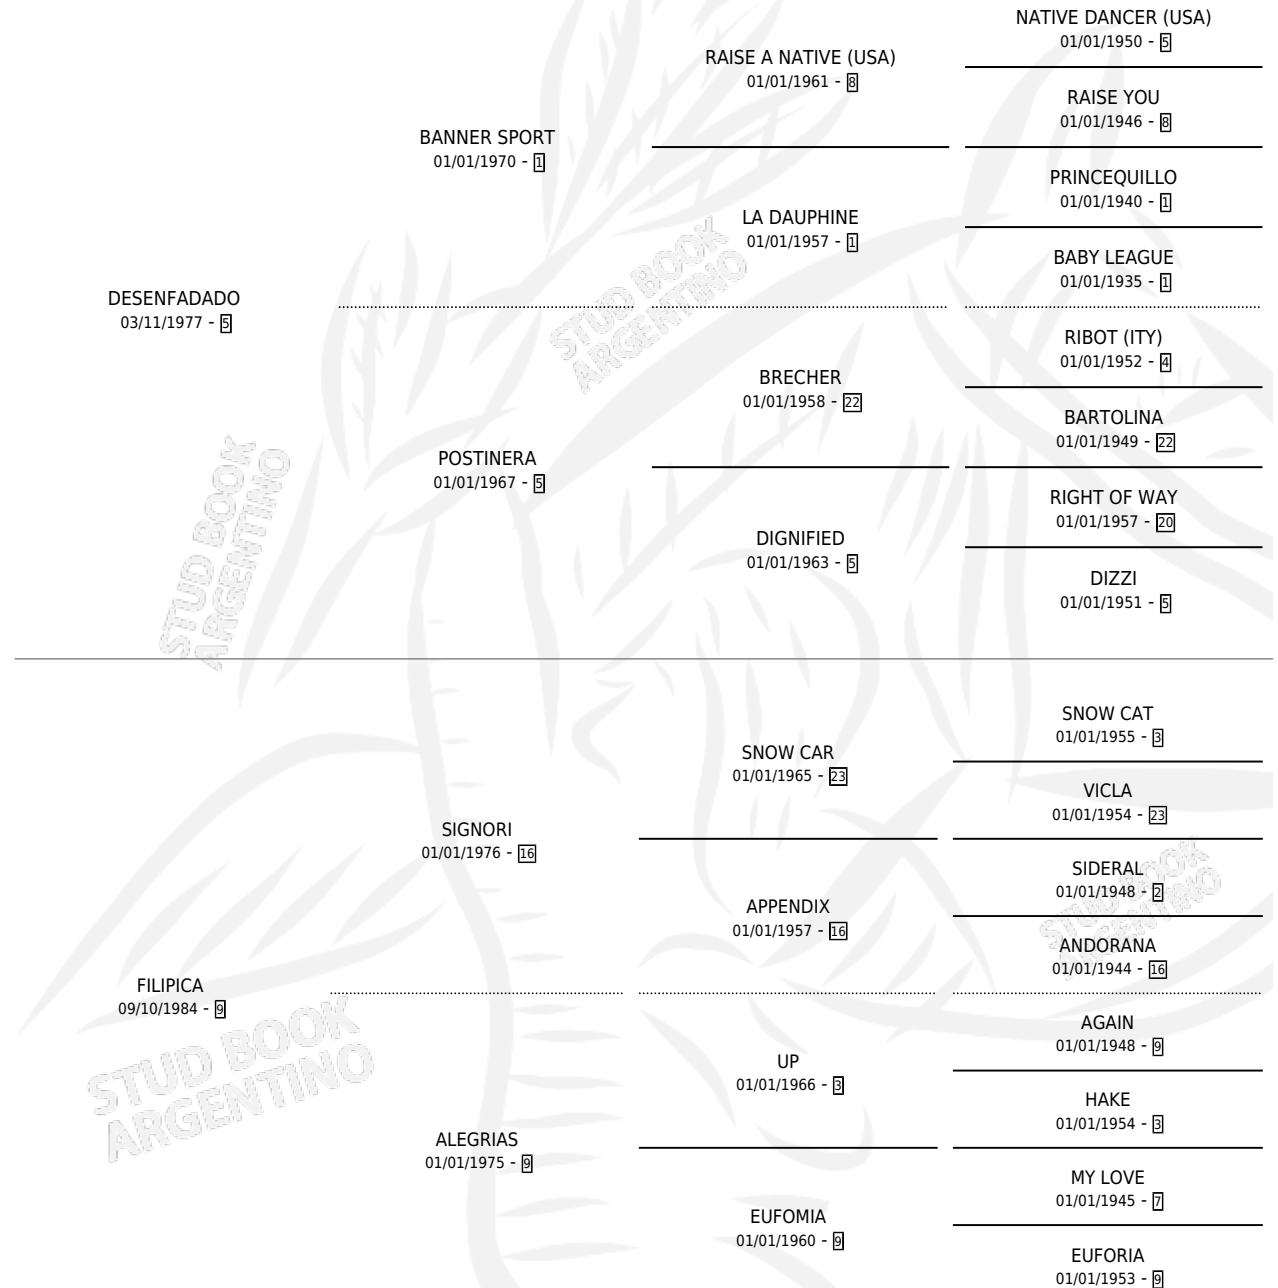

DESANIMADO

por DESENFADADO y FILIPICA por SIGNORI

Argentina · Macho · Zaino · SP · 31/10/1993
Familia 9-g · Volumen 35

ESTADO

TIPIFICACIÓN SANGUÍNEA	X
TIPIFICACIÓN POR ADN	X
PASAPORTE	X
IDENTIFICACIÓN POR MICROCHIP	X
REPRODUCTOR	X

Lugar de nacimiento: Ciudad De Rosario

Criador: Sin dato

PEDIGREE

DESANIMADO

Datos oficiales del Stud Book Argentino

Documento generado el 12/05/2026

studbook.org.ar