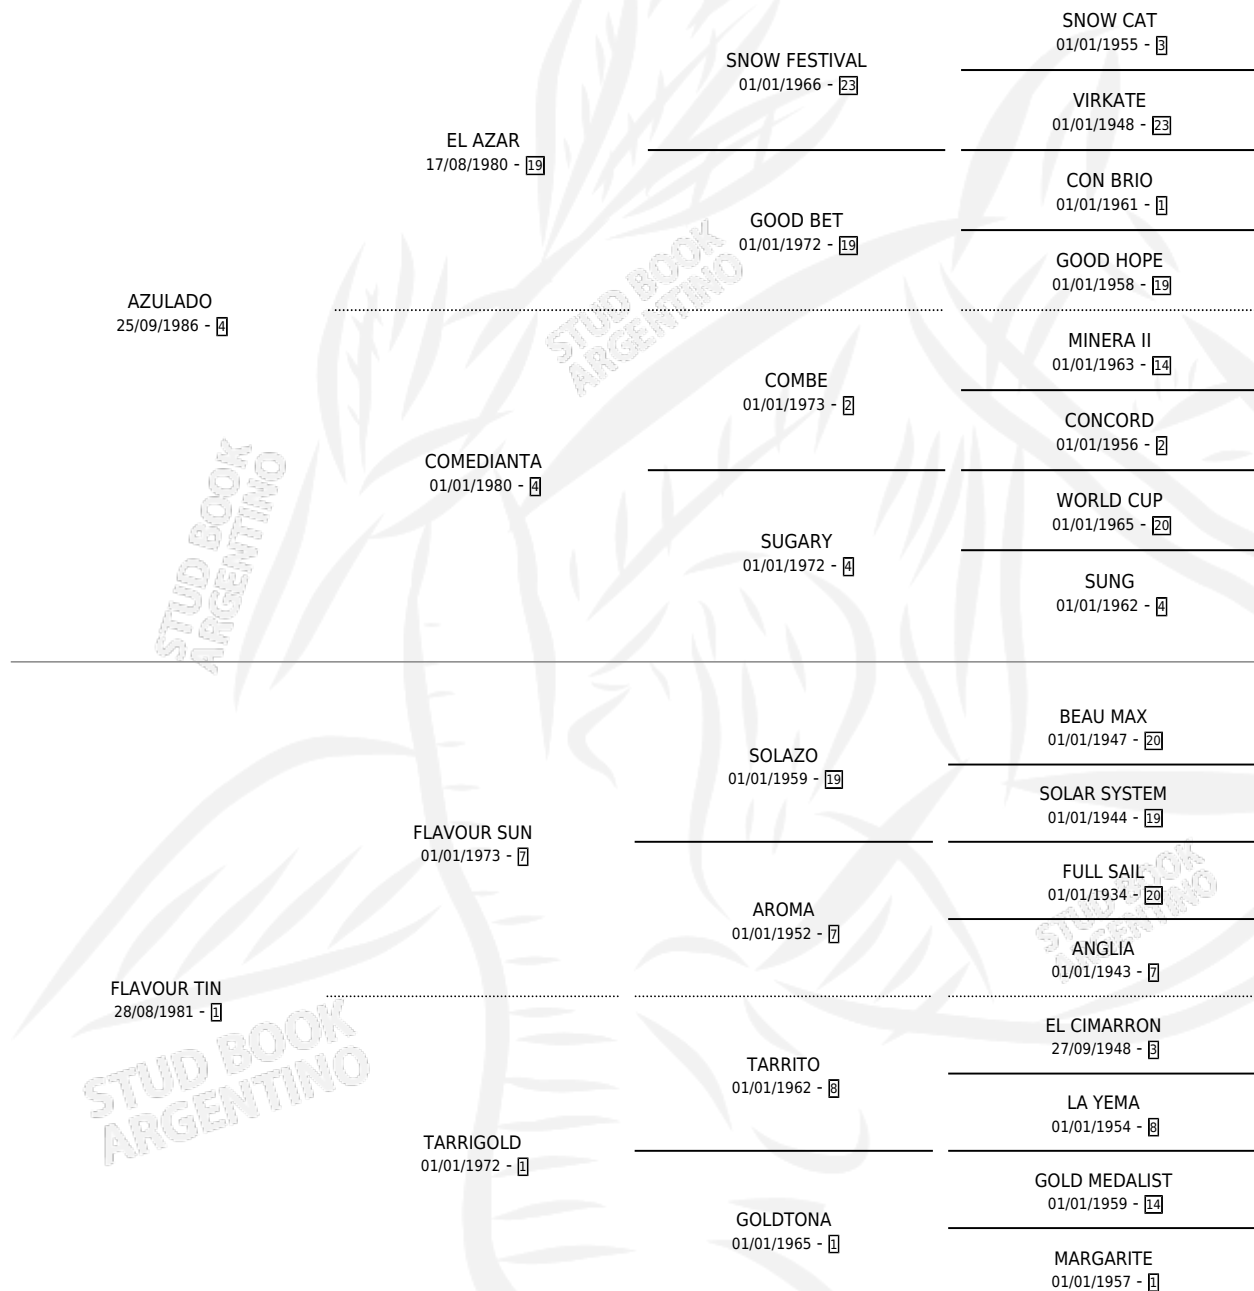

TARRO AZULADO

por AZULADO y FLAVOUR TIN por FLAVOUR SUN

Argentina · Macho · Zaino · SP · 25/10/1993
Familia 1-I · Volumen 35

ESTADO

| | |
|------------------------------|---|
| TIPIFICACIÓN SANGUÍNEA | X |
| TIPIFICACIÓN POR ADN | X |
| PASAPORTE | X |
| IDENTIFICACIÓN POR MICROCHIP | X |
| REPRODUCTOR | X |

Lugar de nacimiento: El Rancho

Criador: Sin dato

PEDIGREE

TARRO AZULADO

Datos oficiales del Stud Book Argentino

Documento generado el 09/05/2026

studbook.org.ar