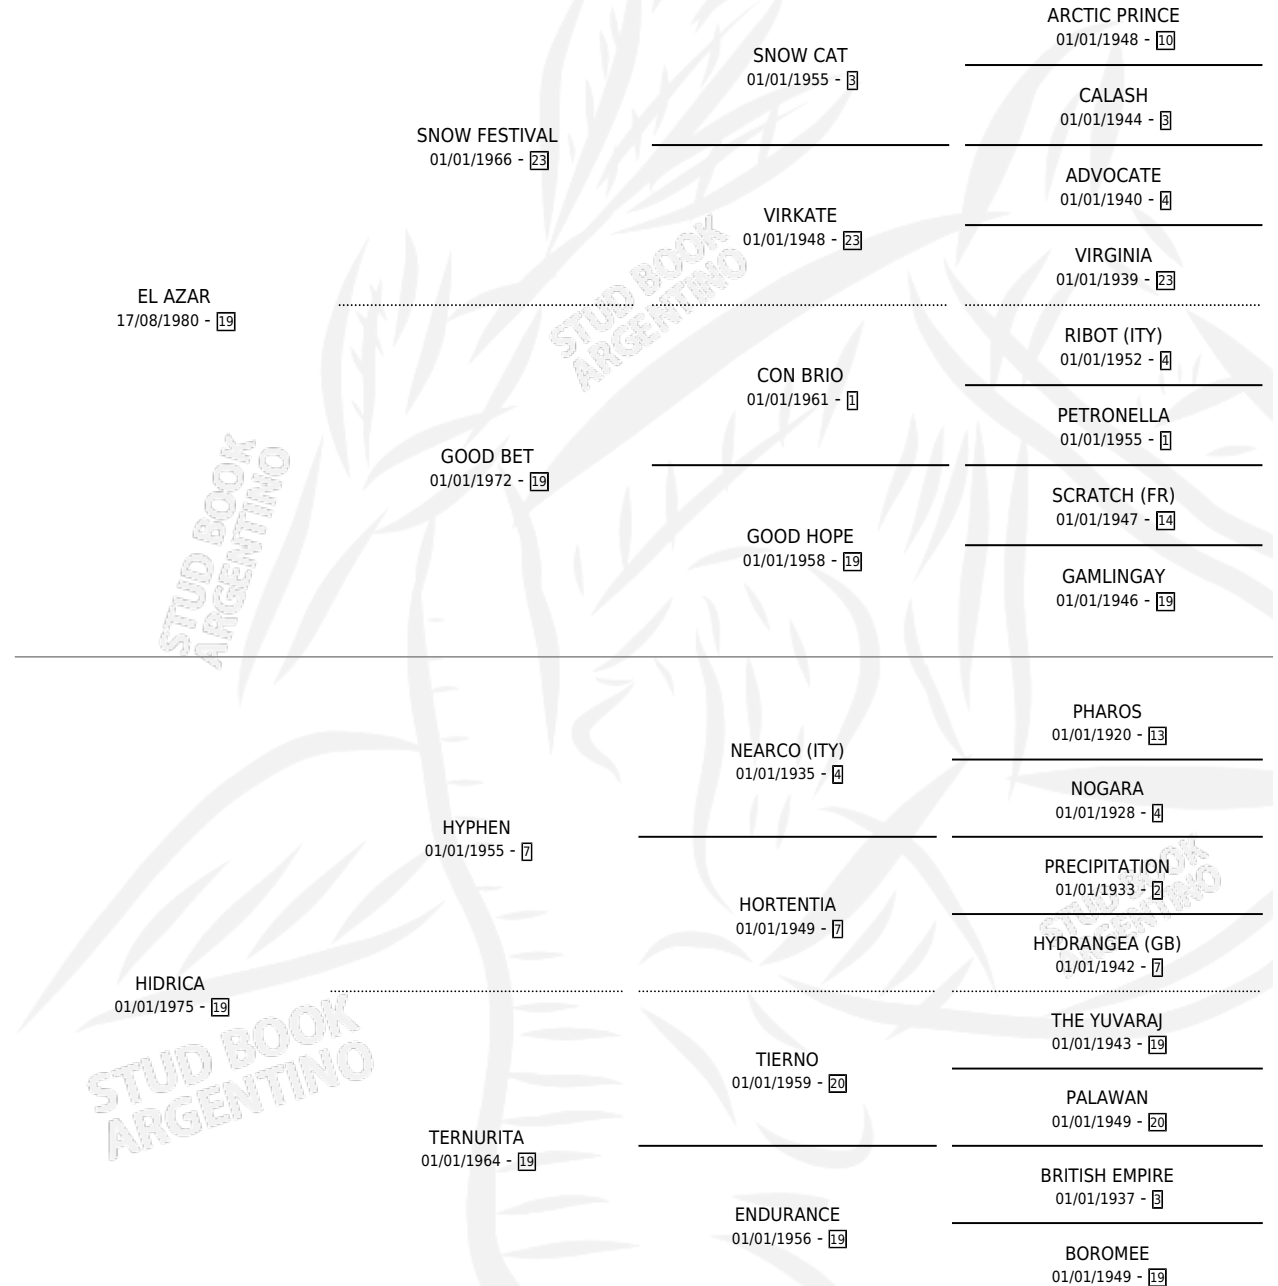

AZARICA

por EL AZAR y HIDRICA por HYPHEN

Argentina · Hembra · Alazan · SP · 10/11/1993
Familia 19 · Volumen 35

ESTADO

TIPIFICACIÓN SANGUÍNEA	X
TIPIFICACIÓN POR ADN	X
PASAPORTE	X
IDENTIFICACIÓN POR MICROCHIP	X
REPRODUCTOR	X

Lugar de nacimiento: Los Ilusos

Criador: Sin dato

PEDIGREE