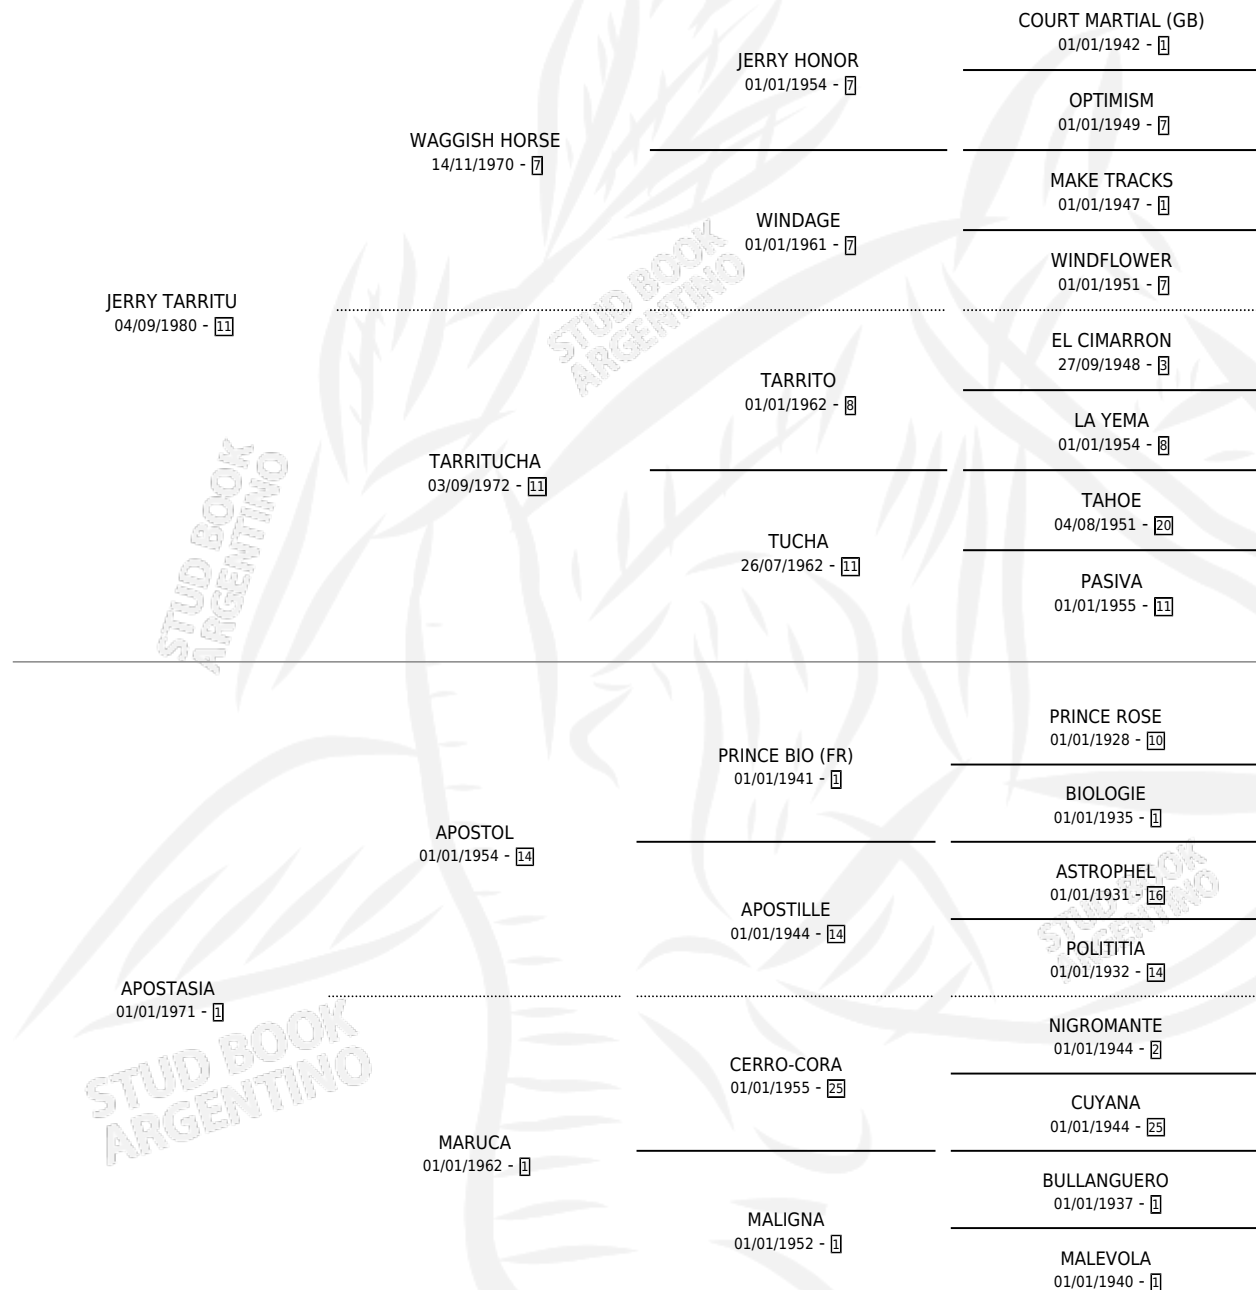

JERRY'S PASSION

por JERRY TARRITU y APOSTASIA por APOSTOL

Argentina · Hembra · Zaino · SP · 05/10/1993
Familia 1-h · Volumen 35

ESTADO

TIPIFICACIÓN SANGUÍNEA	X
TIPIFICACIÓN POR ADN	X
PASAPORTE	X
IDENTIFICACIÓN POR MICROCHIP	X
REPRODUCTOR	X

Lugar de nacimiento: Del Carmen

Criador: Del Carmen

PEDIGREE

JERRY'S PASSION

Datos oficiales del Stud Book Argentino

Documento generado el 12/06/2026

studbook.org.ar