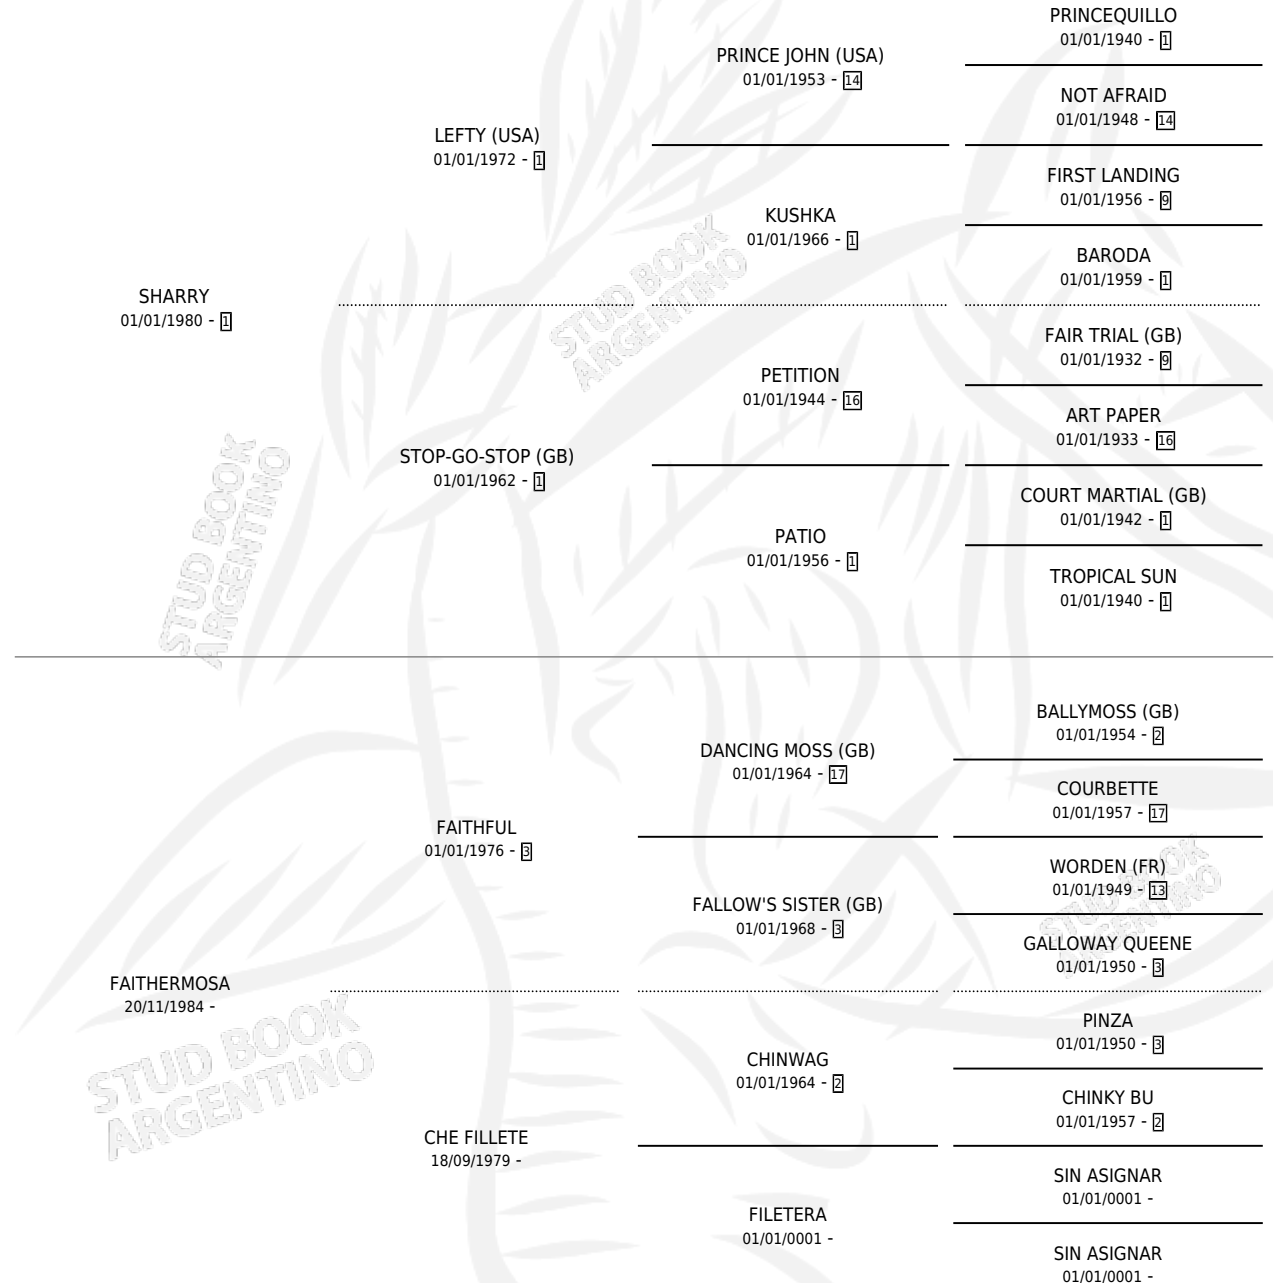

LA ESCUCHA

por SHARRY y FAITHERMOSA por FAITHFUL

Argentina · Hembra · Tordillo · SP · 08/09/1993
Familia · Volumen 35

ESTADO

TIPIFICACIÓN SANGUÍNEA	✓
TIPIFICACIÓN POR ADN	✓
PASAPORTE	X
IDENTIFICACIÓN POR MICROCHIP	X
REPRODUCTOR	✓

Lugar de nacimiento: Campo particular

Criador: Sin dato

~

HIJOS

	MACHOS	HEMBRAS
4 NACIERON	3	1
1 CORRIERON	1	0
1 GANARON	1	0
0 GANADORES CL	0 GANADORES GR	0 GANADORES G1

PEDIGREE

S

mientos 4 / Efectividad 100%