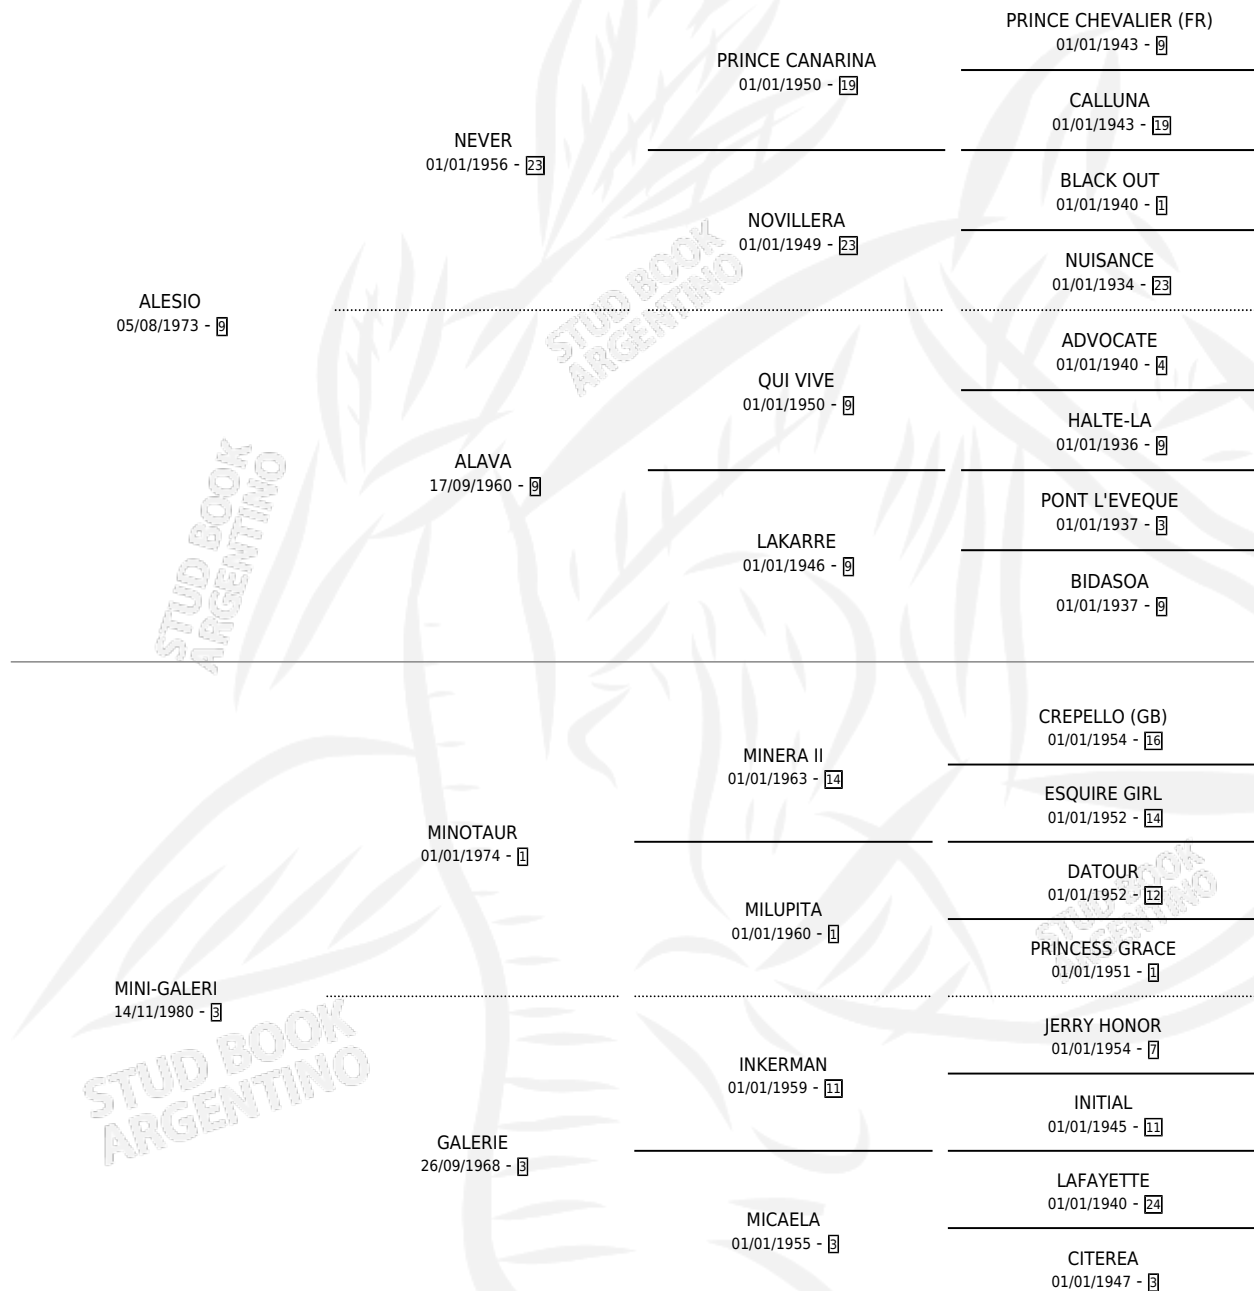

MIMOSA ALES

por ALESIO y MINI-GALERI por MINOTAUR

Argentina · Hembra · Zaino · SP · 15/10/1993
Familia 3-m · Volumen 35

ESTADO

TIPIFICACIÓN SANGUÍNEA	X
TIPIFICACIÓN POR ADN	X
PASAPORTE	X
IDENTIFICACIÓN POR MICROCHIP	X
REPRODUCTOR	X

Lugar de nacimiento: Los Caudillos

Criador: Sin dato

PEDIGREE

MIMOSA ALES

Datos oficiales del Stud Book Argentino

Documento generado el 12/05/2026

studbook.org.ar