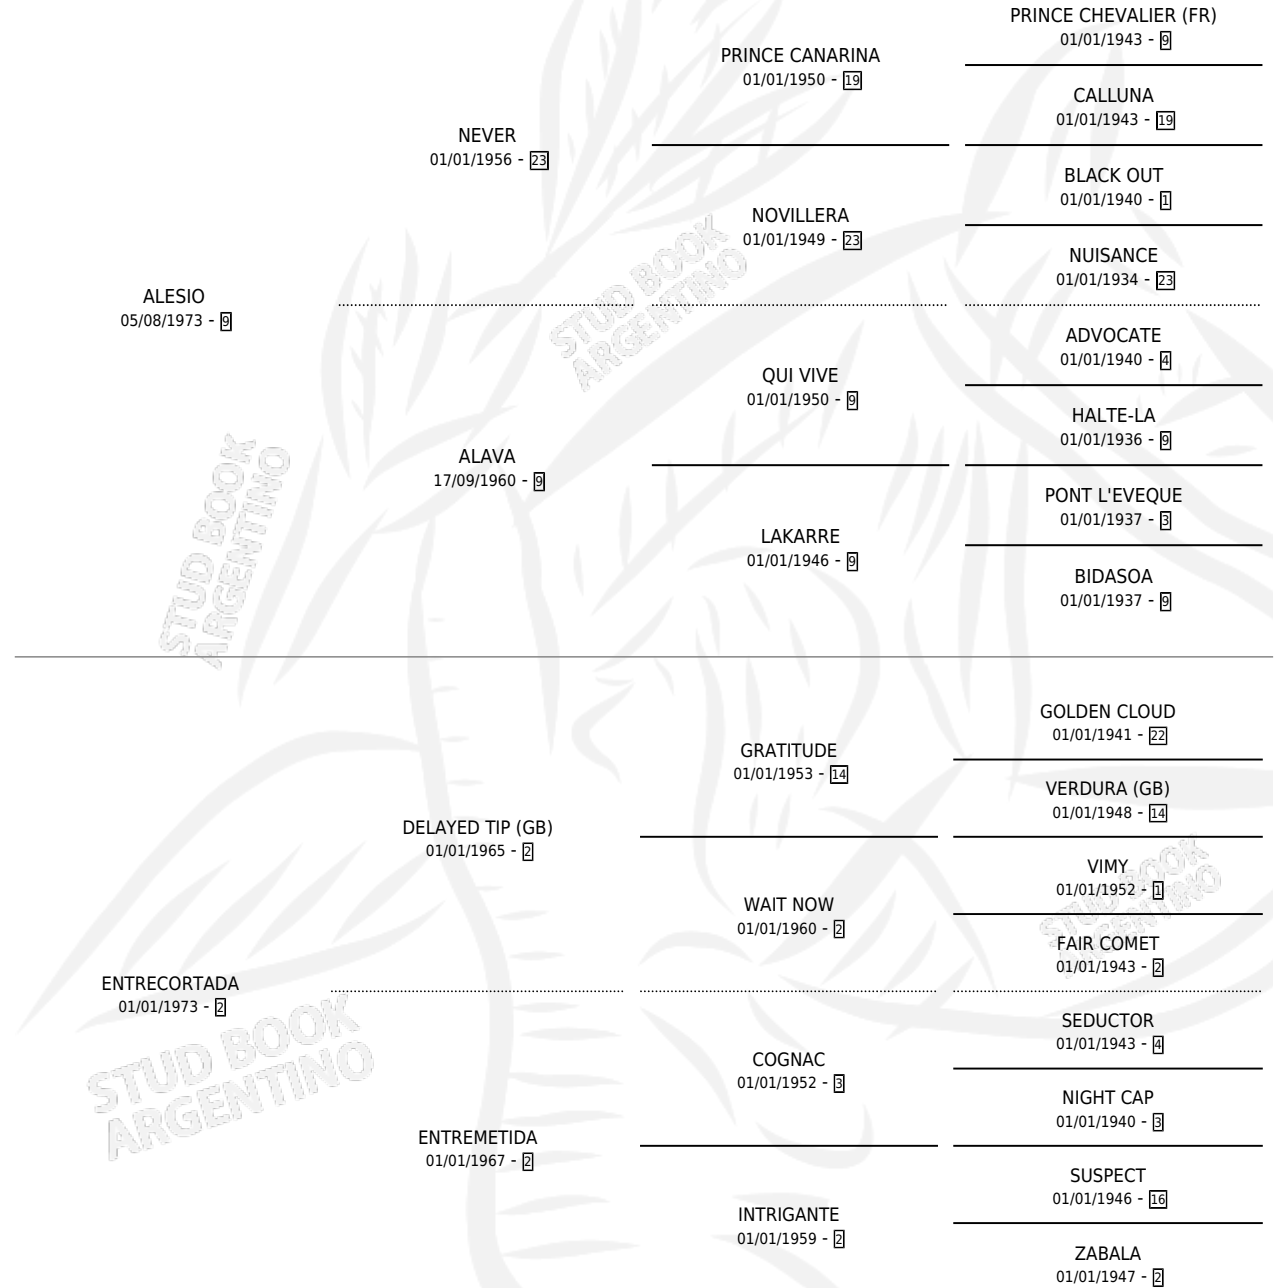

CORRALERA ALES

por ALESIO y ENTRECORTADA por DELAYED TIP (GB)

Argentina · Hembra · Alazan · SP · 19/10/1993
Familia 2-a · Volumen 35

ESTADO

TIPIFICACIÓN SANGUÍNEA	X
TIPIFICACIÓN POR ADN	X
PASAPORTE	X
IDENTIFICACIÓN POR MICROCHIP	X
REPRODUCTOR	X

Lugar de nacimiento: Los Caudillos

Criador: Sin dato

PEDIGREE

CORRALERA ALES

Datos oficiales del Stud Book Argentino

Documento generado el 10/05/2026

studbook.org.ar