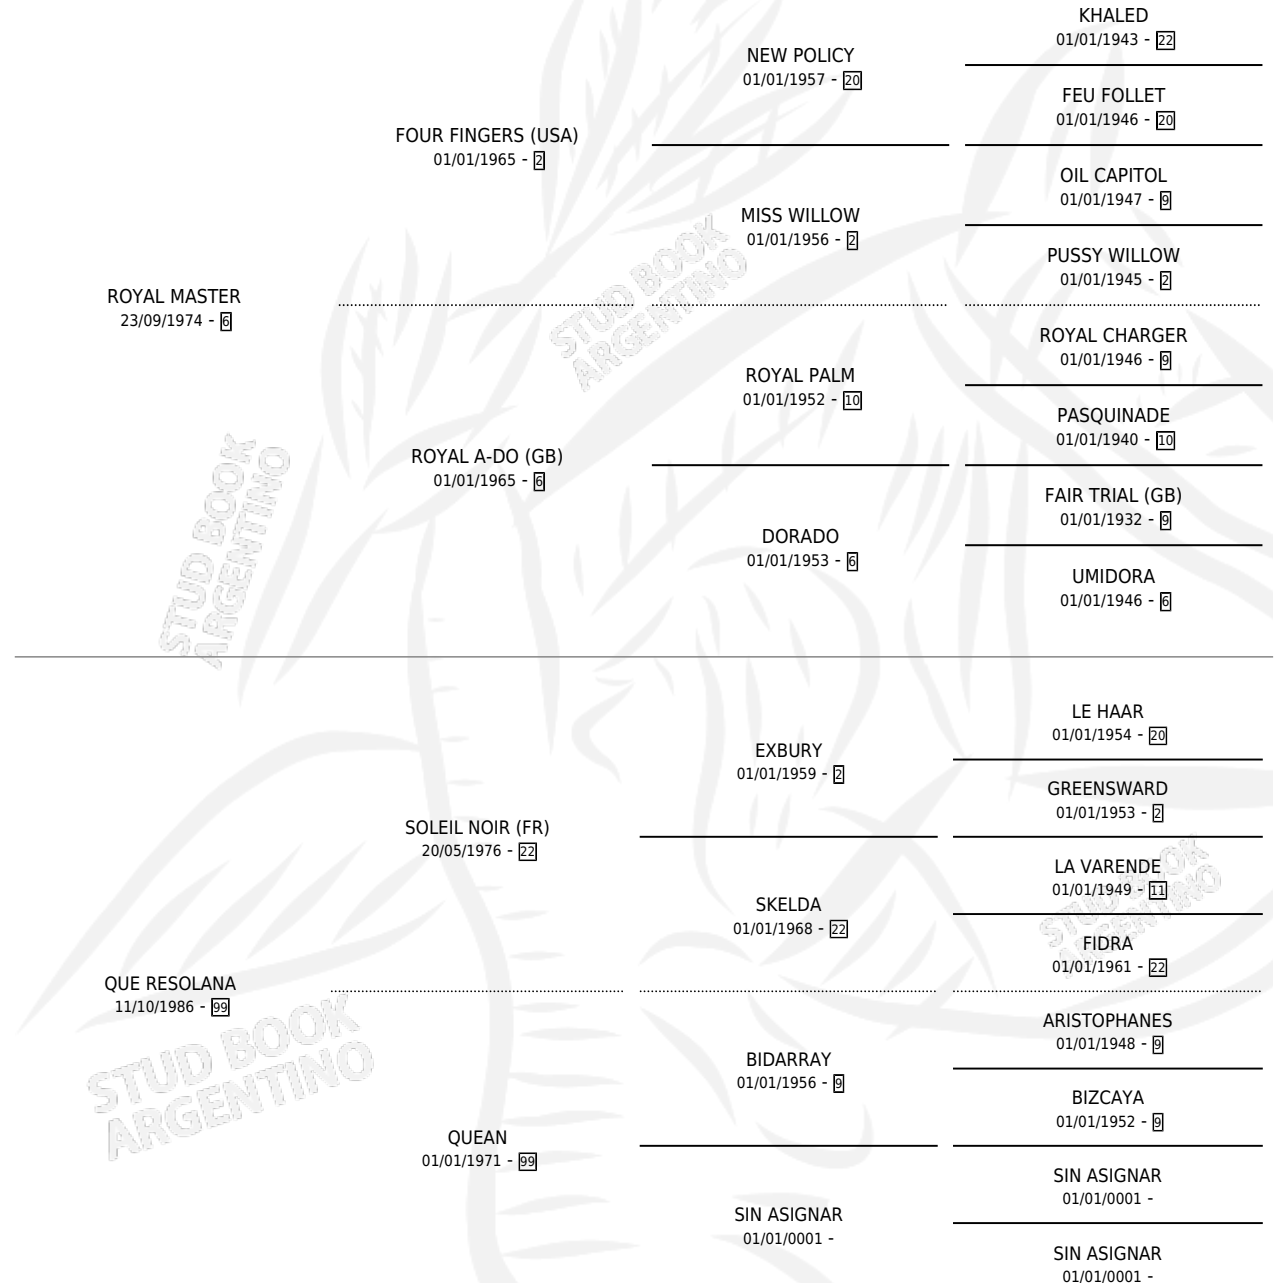

UNA SOLERA

por ROYAL MASTER y QUE RESOLANA por SOLEIL NOIR (FR)

Argentina · Hembra · Tordillo · SP · 18/10/1993
Familia 99 · Volumen 35

ESTADO

TIPIFICACIÓN SANGUÍNEA	X
TIPIFICACIÓN POR ADN	X
PASAPORTE	X
IDENTIFICACIÓN POR MICROCHIP	X
REPRODUCTOR	✓

Lugar de nacimiento: Los Cerrillos
Criador: Sin dato

PEDIGREE