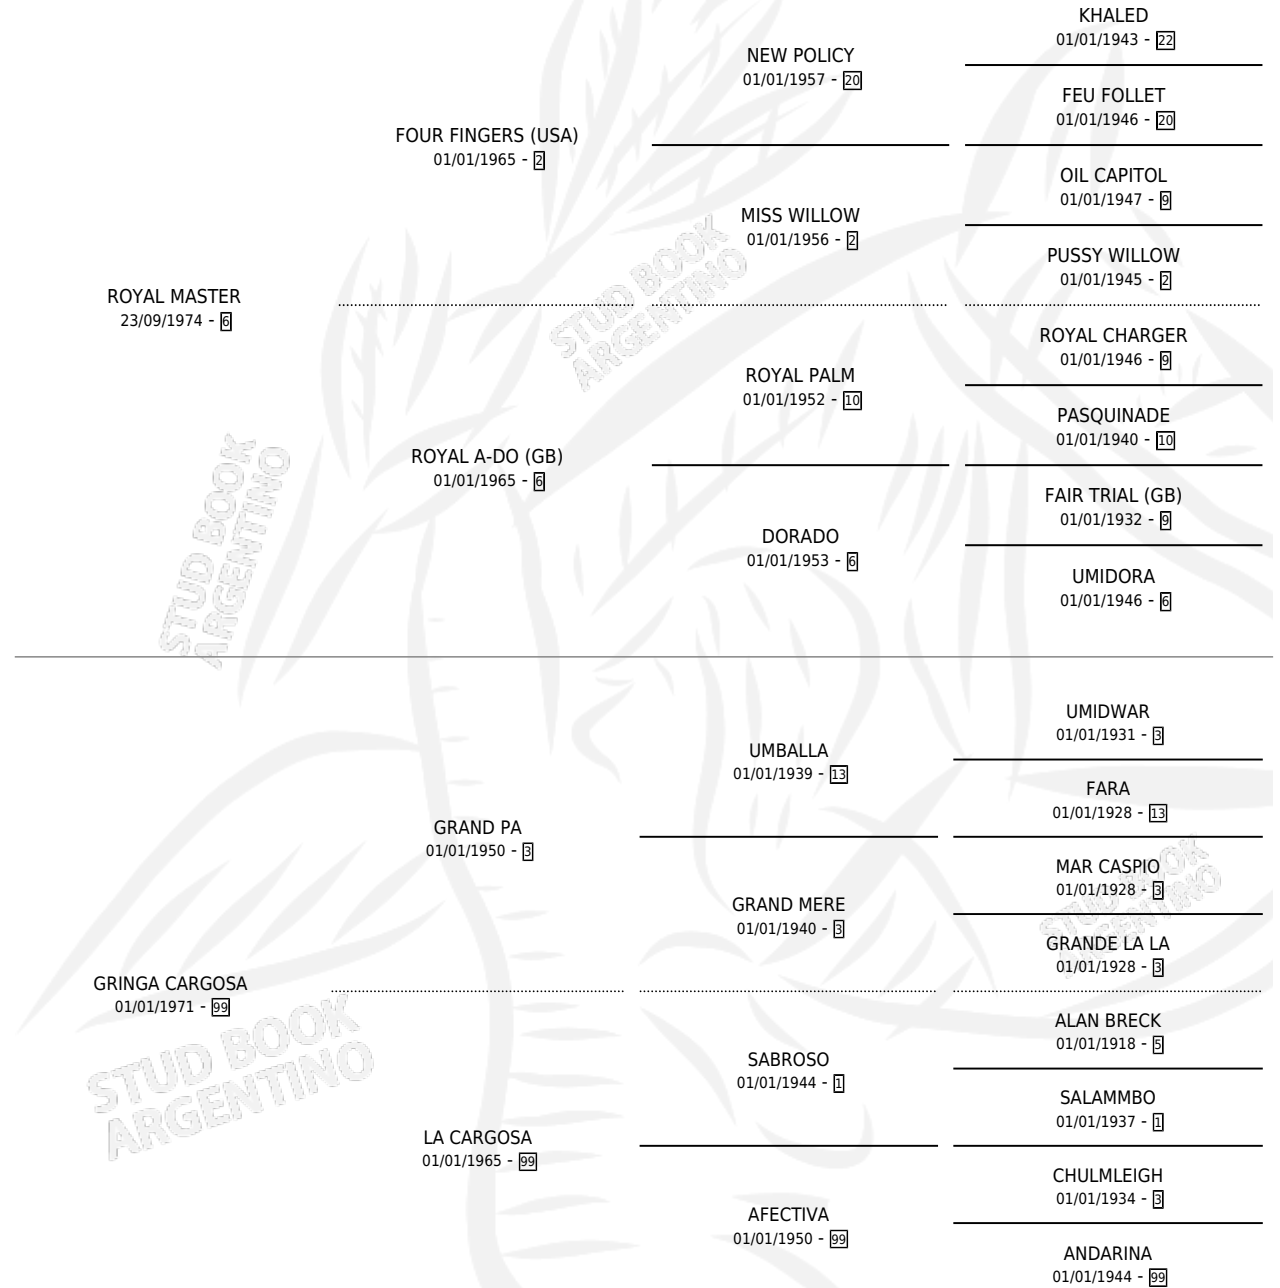

CARGOCIANTE

por ROYAL MASTER y GRINGA CARGOSA por GRAND PA

Argentina · Hembra · Zaino · SP · 13/09/1993
Familia 99 · Volumen 35

ESTADO

TIPIFICACIÓN SANGUÍNEA	X
TIPIFICACIÓN POR ADN	X
PASAPORTE	X
IDENTIFICACIÓN POR MICROCHIP	X
REPRODUCTOR	✓

Lugar de nacimiento: Los Cerrillos
Criador: Sancholuz Francisco Daniel

PEDIGREE

CAMPAÑA

Solo carreras oficiales de Argentina

POR EDAD

EDAD	CC	1°	2°	3°	4°	5°	NP	CLC	CLG	CLCG1	CLGG1	IMPORTE	GANANCIA / CC
5 AÑOS	2	0	0	0	0	0	2	0	0	0	0	\$0	\$0
TOTALES	2	0	0	0	0	0	2	0	0	0	0	\$0	\$0
%		0.0%	0.0%	0.0%	0.0%	0.0%	100%	0.0%	0.0%	0.0%	0.0%		