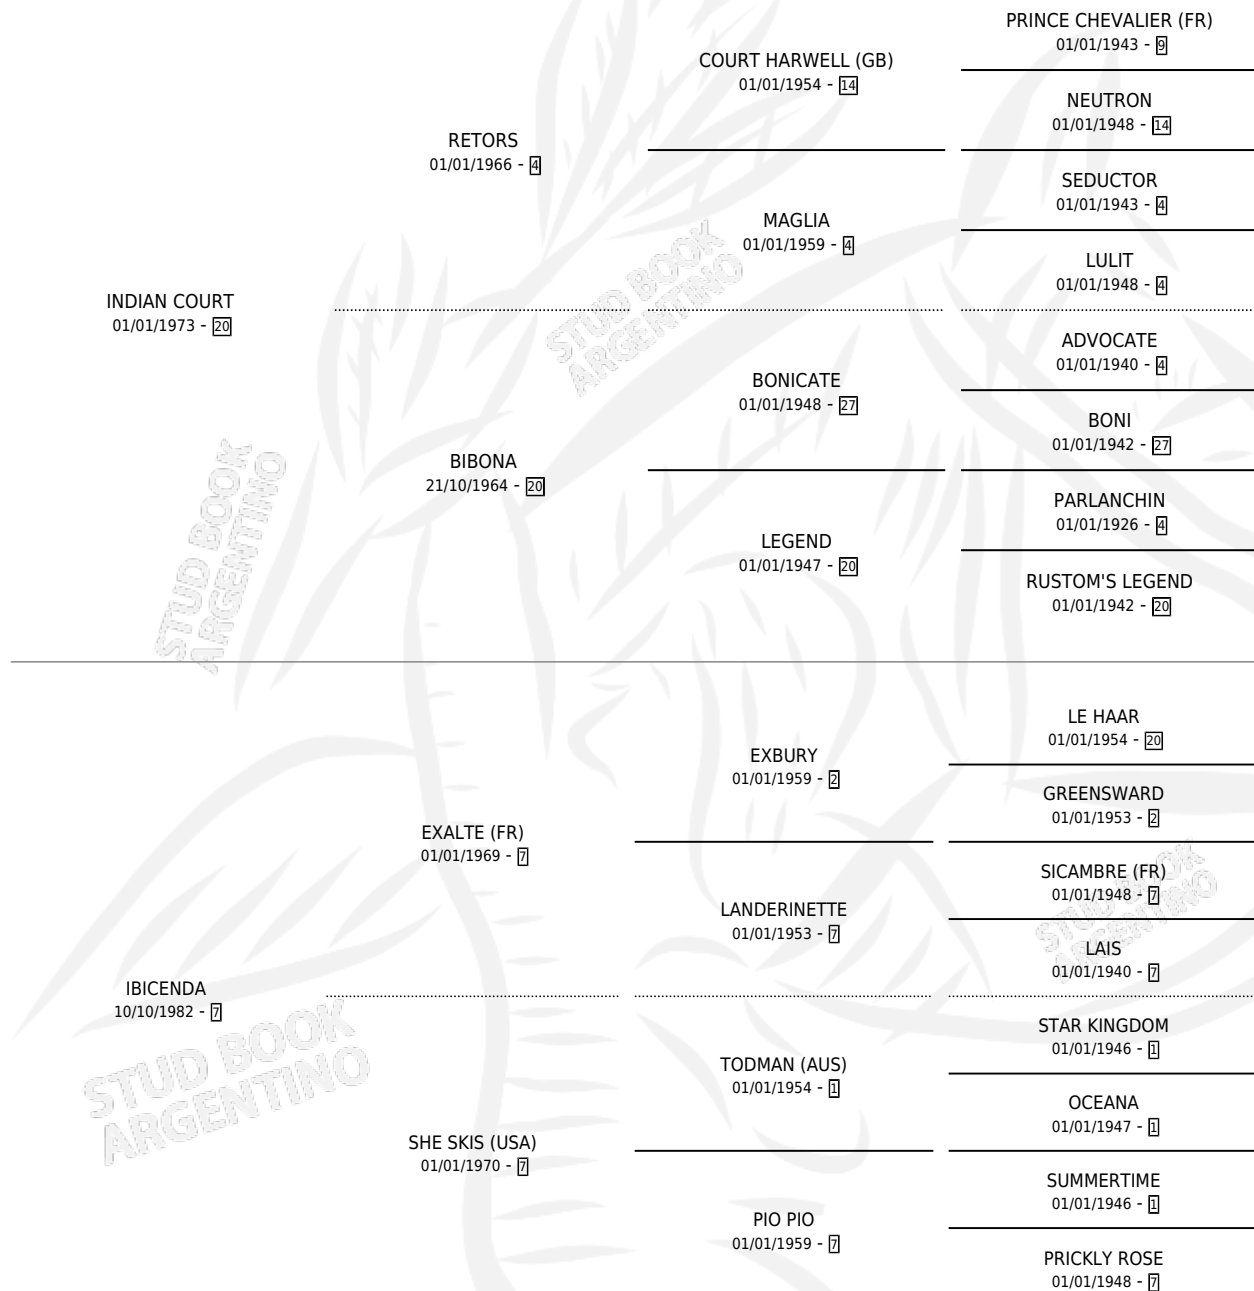

WILD ICY

por INDIAN COURT y IBICENDA por EXALTE (FR)

Argentina · Hembra · Alazan · SP · 29/10/1993
Familia 7-b · Volumen 35

ESTADO

TIPIFICACIÓN SANGUÍNEA	X
TIPIFICACIÓN POR ADN	X
PASAPORTE	X
IDENTIFICACIÓN POR MICROCHIP	X
REPRODUCTOR	X

Lugar de nacimiento: Wild Horse

Criador: Sin dato

PEDIGREE

WILD ICY

Datos oficiales del Stud Book Argentino

Documento generado el 03/05/2026

studbook.org.ar