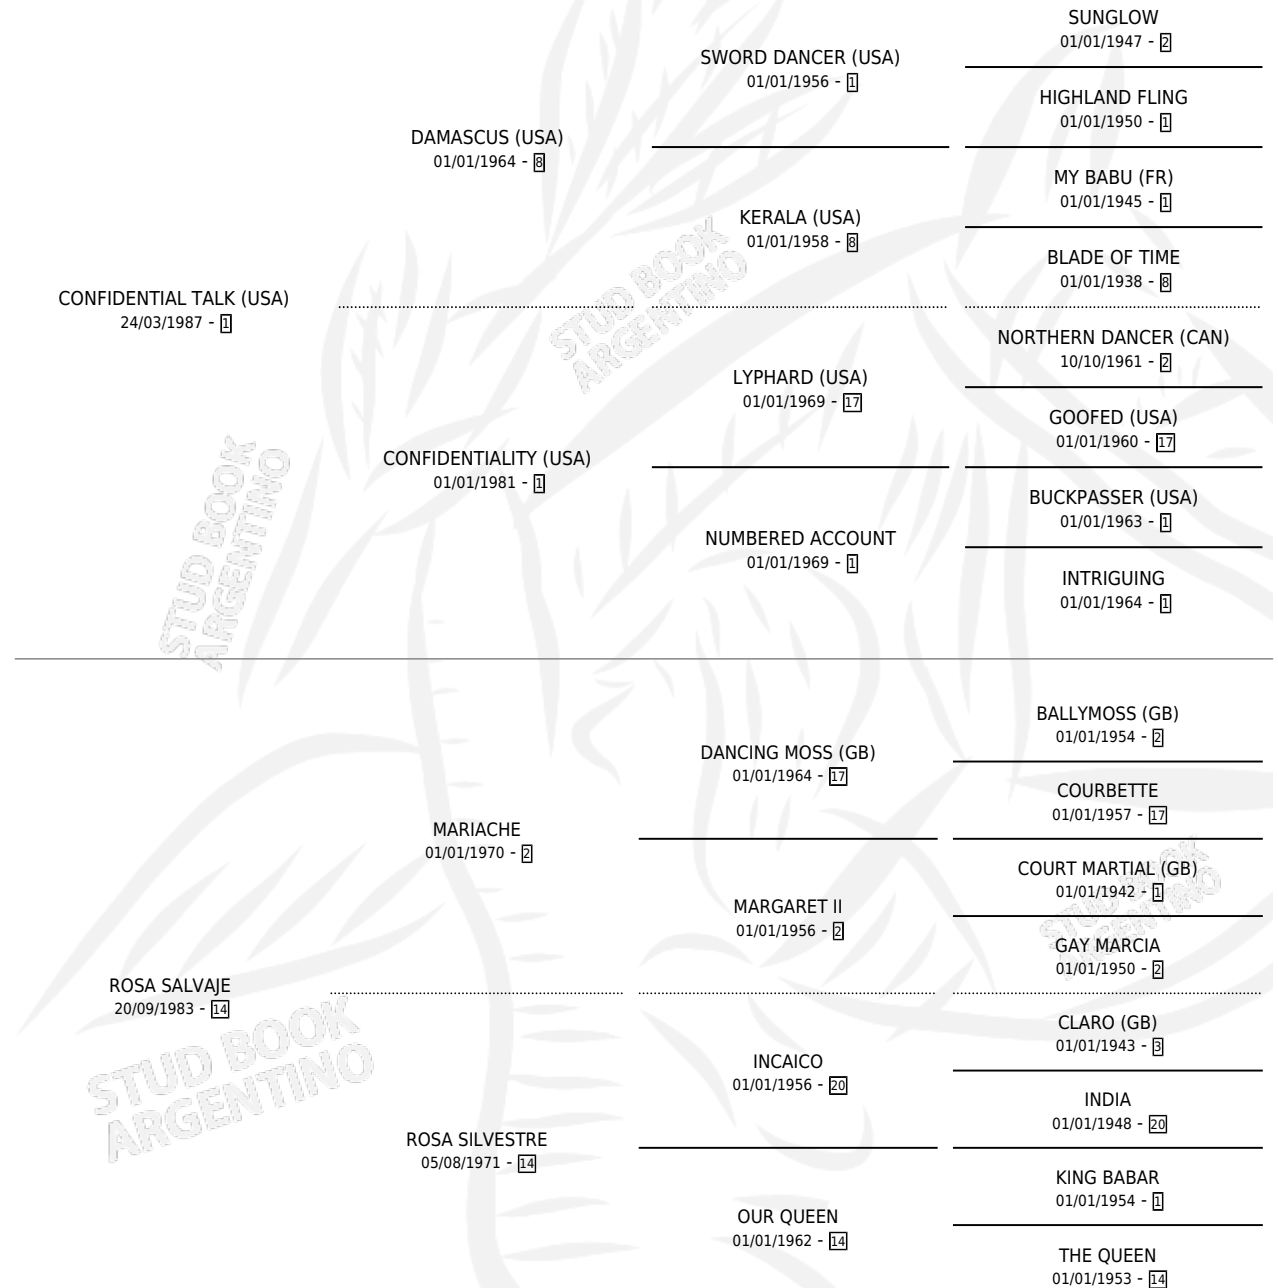

ROUSILLON

por CONFIDENTIAL TALK (USA) y ROSA SALVAJE por MARIACHE

Argentina · Macho · Zaino · SP · 14/10/1993
Familia 14-c · Volumen 35

ESTADO

TIPIFICACIÓN SANGUÍNEA	X
TIPIFICACIÓN POR ADN	X
PASAPORTE	X
IDENTIFICACIÓN POR MICROCHIP	X
REPRODUCTOR	X

Lugar de nacimiento: Vacacion

Criador: Vacacion

PEDIGREE

CAMPAÑA

Solo carreras oficiales de Argentina

POR EDAD

EDAD	CC	1°	2°	3°	4°	5°	NP	CLC	CLG	CLCG1	CLGG1	IMPORTE	GANANCIA / CC
4 AÑOS	1	0	0	0	0	0	1	0	0	0	0	\$0	\$0
5 AÑOS	1	0	0	0	0	0	1	0	0	0	0	\$0	\$0
TOTALES	2	0	0	0	0	0	2	0	0	0	0	\$0	\$0
%		0.0%	0.0%	0.0%	0.0%	0.0%	100%	0.0%	0.0%	0.0%	0.0%		