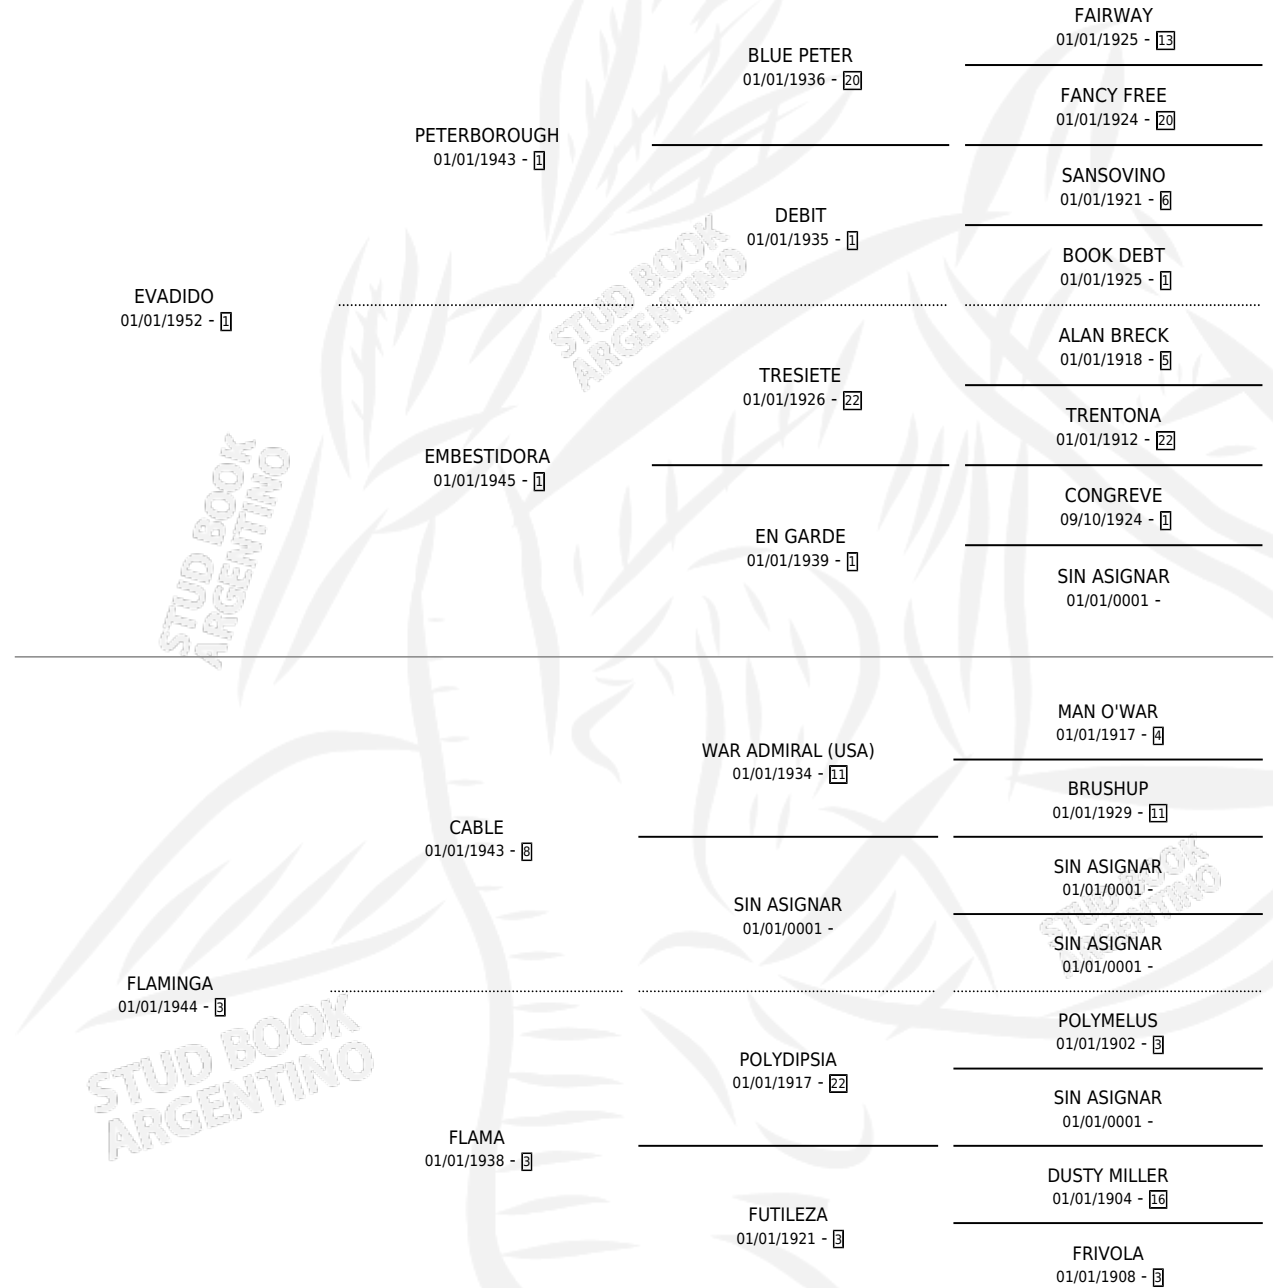

FLAMA

por **EVADIDO** y **FLAMINGA** por **CABLE**

Argentina · Hembra · Zaino · SP · 01/01/1961
Familia 3 · Volumen 24

ESTADO

TIPIFICACIÓN SANGUÍNEA	X
TIPIFICACIÓN POR ADN	X
PASAPORTE	X
IDENTIFICACIÓN POR MICROCHIP	X
REPRODUCTOR	✓

Lugar de nacimiento: Campo particular

Criador: Sin dato

~

HIJOS

	MACHOS	HEMBRAS
2 NACIERON	0	2
SIN ACTUACIONES		

PEDIGREE

S

mientos 0 / Efectividad 0.00%

PADRILLO	PRODUCTO	CRIADOR	1ER SERVICIO	ÚLTIMO SERVICIO
SHATOOSH (USA)	∅			
FLAMA GRAN MARCHISO	∅			

Datos oficiales del Stud Book Argentino

Documento generado el 04/05/2026

studbook.org.ar