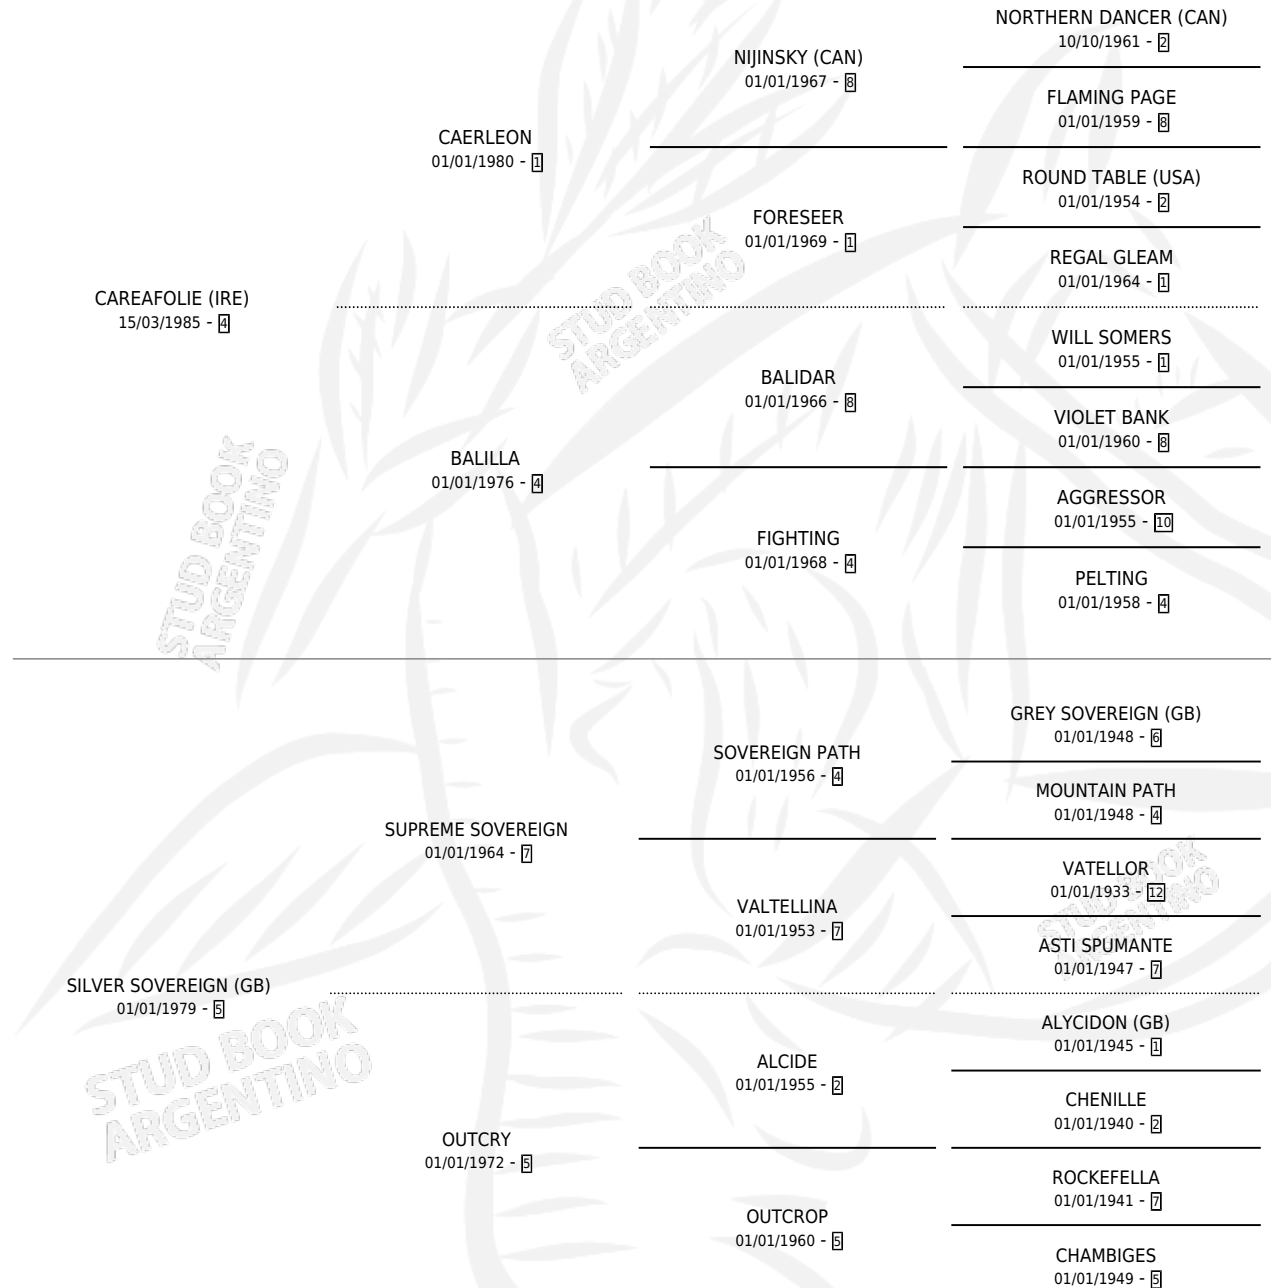

SOVEREIGN FOLIE

por CAREAFOLIE (IRE) y SILVER SOVEREIGN (GB) por
SUPREME SOVEREIGN

Argentina · Macho · Tordillo · SP · 15/11/1993
Familia 5-i · Volumen 35

ESTADO

TIPIFICACIÓN SANGUÍNEA	X
TIPIFICACIÓN POR ADN	X
PASAPORTE	X
IDENTIFICACIÓN POR MICROCHIP	X
REPRODUCTOR	X

Lugar de nacimiento: La Colina

Criador: Sin dato

PEDIGREE

SOVEREIGN FOLIE

Datos oficiales del Stud Book Argentino

Documento generado el 15/05/2026

studbook.org.ar