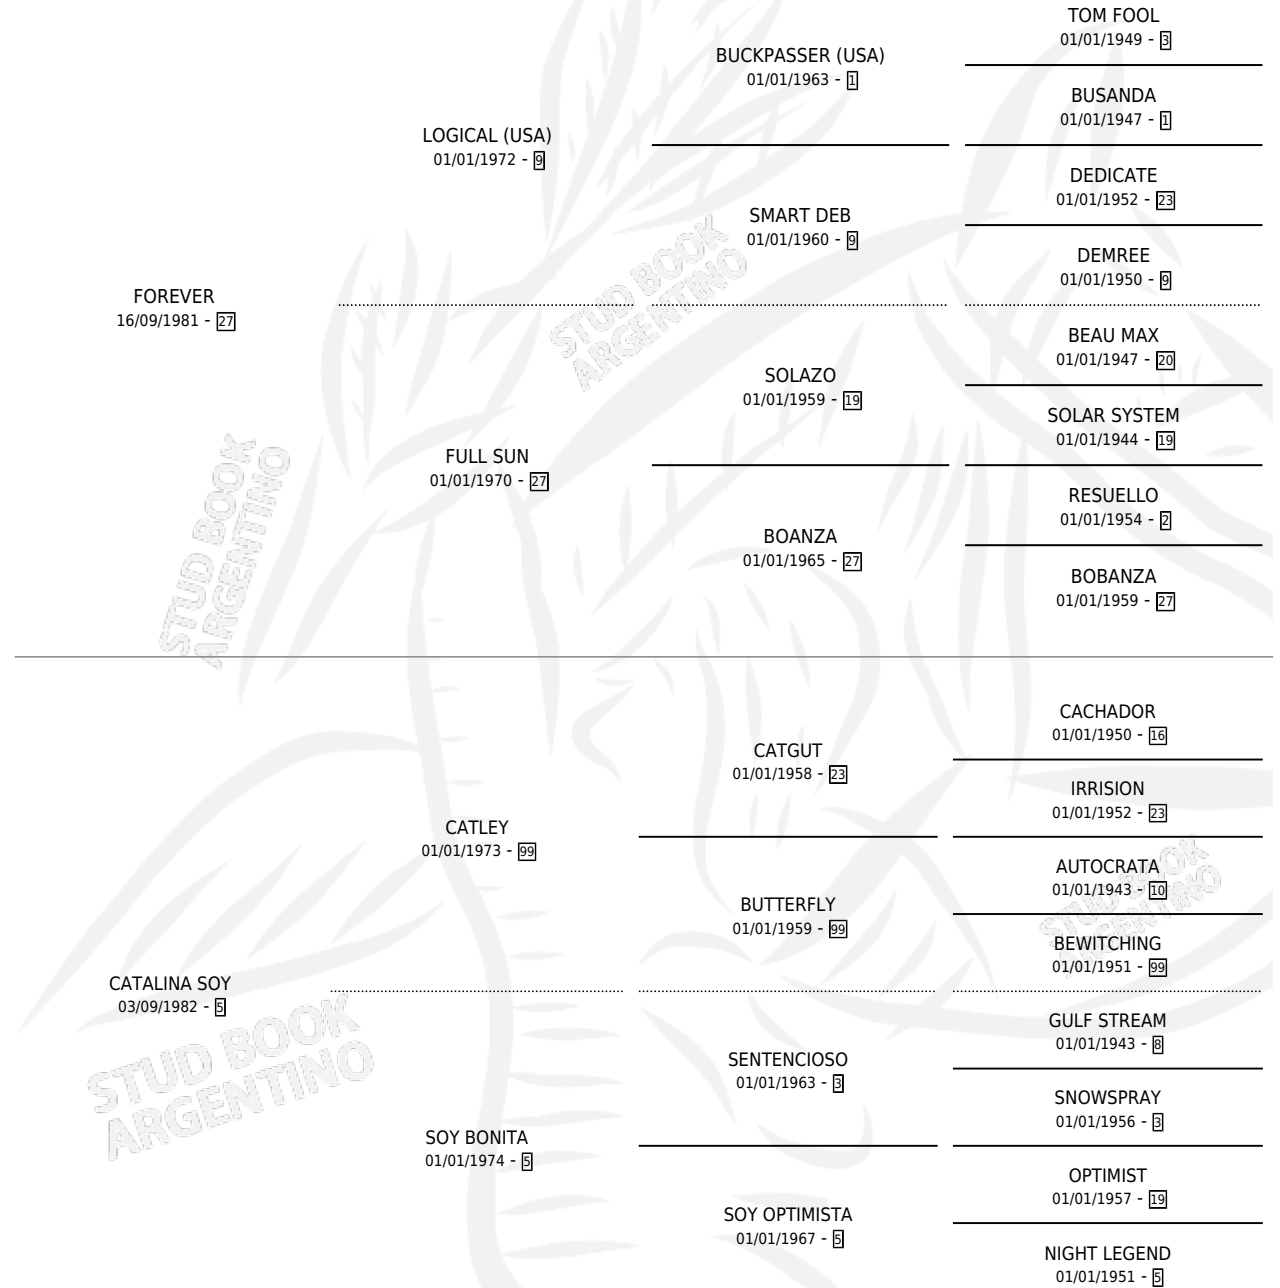

FORESOY

por FOREVER y CATALINA SOY por CATLEY

Argentina · Macho · Zaino · SP · 21/10/1993
Familia 5-e · Volumen 35

ESTADO

TIPIFICACIÓN SANGUÍNEA	X
TIPIFICACIÓN POR ADN	X
PASAPORTE	X
IDENTIFICACIÓN POR MICROCHIP	X
REPRODUCTOR	X

Lugar de nacimiento: La Blanca

Criador: Sin dato

PEDIGREE

FORESOY

Datos oficiales del Stud Book Argentino

Documento generado el 11/05/2026

studbook.org.ar