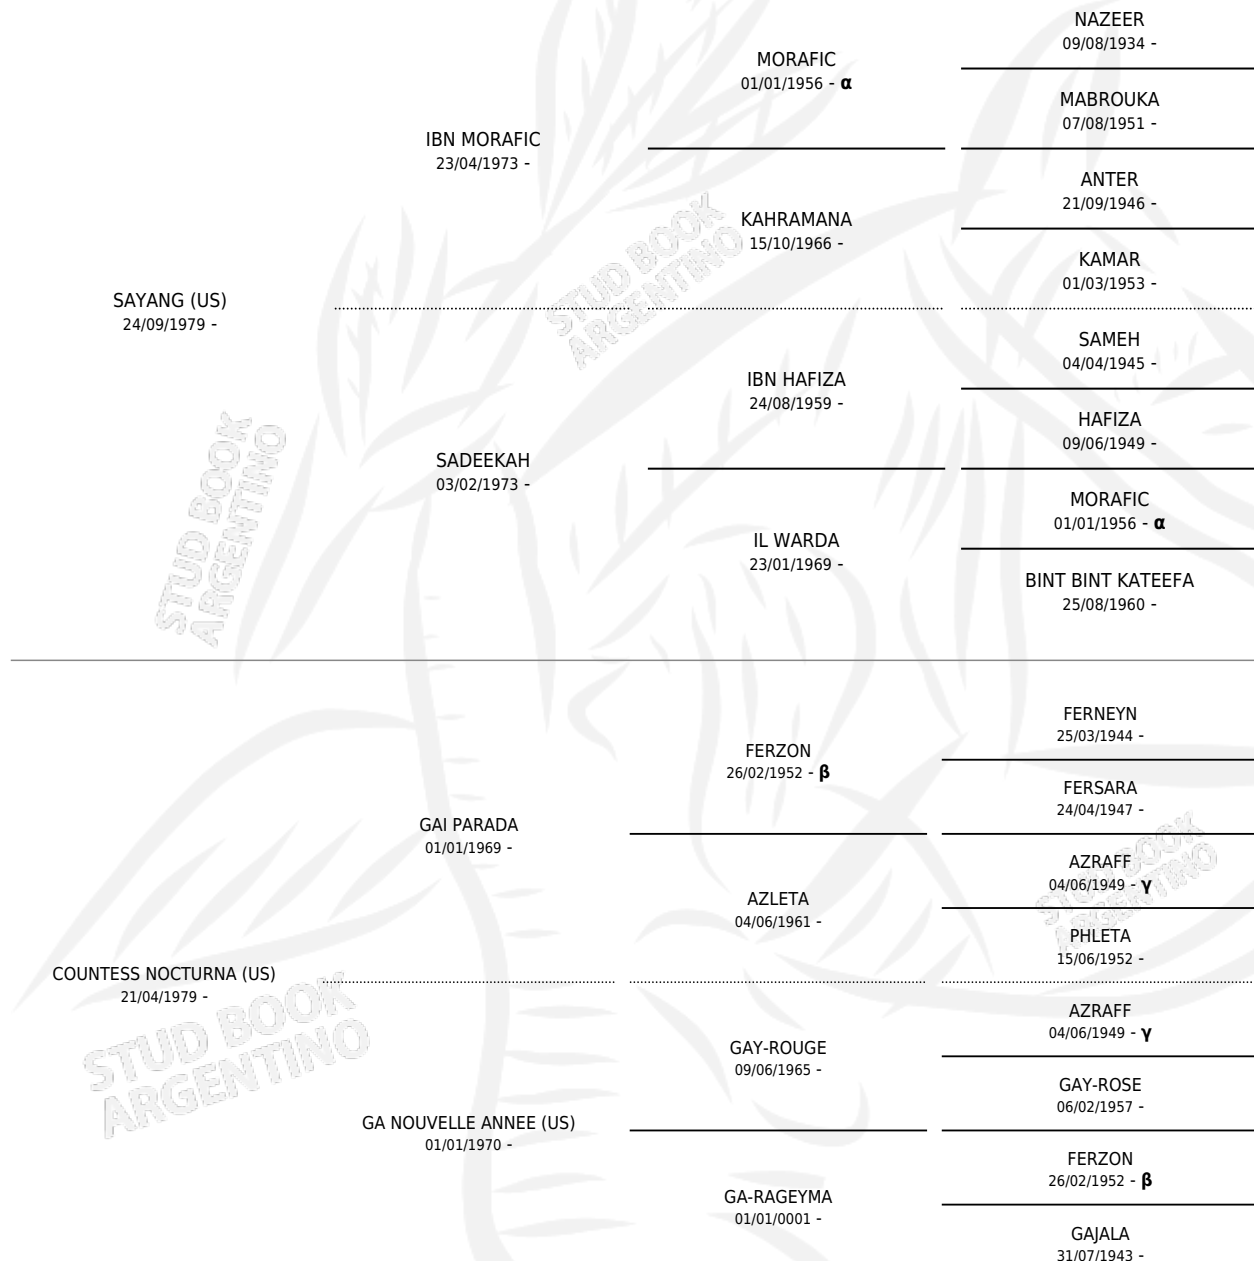

RAS SAY TONIGHT

por SAYANG (US) y COUNTESS NOCTURNA (US) por GAI PARADA

Argentina · Hembra · Zaino Colorado · AP · 27/10/1993
Familia · Volumen 35

ESTADO

TIPIFICACIÓN SANGUÍNEA	✓
TIPIFICACIÓN POR ADN	✓
PASAPORTE	✓
IDENTIFICACIÓN POR MICROCHIP	X
REPRODUCTOR	✓

Lugar de nacimiento: Las Cortaderas

Criador: Las Cortaderas

~

HIJOS

	MACHOS	HEMBRAS
5 NACIERON	2	3
SIN ACTUACIONES		

PEDIGREE

INBREEDING : α, β, γ

S

cimientos 5 / Efectividad 45.45%

PADRILLO	PRODUCTO	CRIADOR	1ER SERVICIO	ÚLTIMO SERVICIO
CASTLEBAR STEALTH (AU)	∅		17/01/2018	17/01/2018
ADAL VOLKANO (SP)	∅		06/12/2017	06/12/2017
DIAMENT DU ROLON (FR)	RAS DIA MENSAJERA (H A, 06/11/2017)	LAS CORTADERAS	03/11/2016	03/11/2016
CASTLEBAR STEALTH (AU)	RAS INDIRA (H A, 02/10/2016)	LAS CORTADERAS	28/09/2015	28/09/2015
CASTLEBAR STEALTH (AU)	RAS GALILEO (M A, 01/11/2014)	LAS CORTADERAS	26/10/2013	26/10/2013
DIAMENT DU ROLON (FR)	∅		03/10/2013	03/10/2013
DIAMENT DU ROLON (FR)	∅		15/01/2013	15/01/2013
DIAMENT DU ROLON (FR)	∅		04/11/2012	20/12/2012
ZT SHAKGAL	RAS SIHUAS (M T, 05/10/2012)	LAS CORTADERAS	28/09/2011	03/10/2011
MORO TIGRE	RAS SAY PANTERA (H A, 23/10/2010)	LAS CORTADERAS	19/10/2009	21/10/2009
ZT NAPHL	∅		14/11/2006	14/11/2006