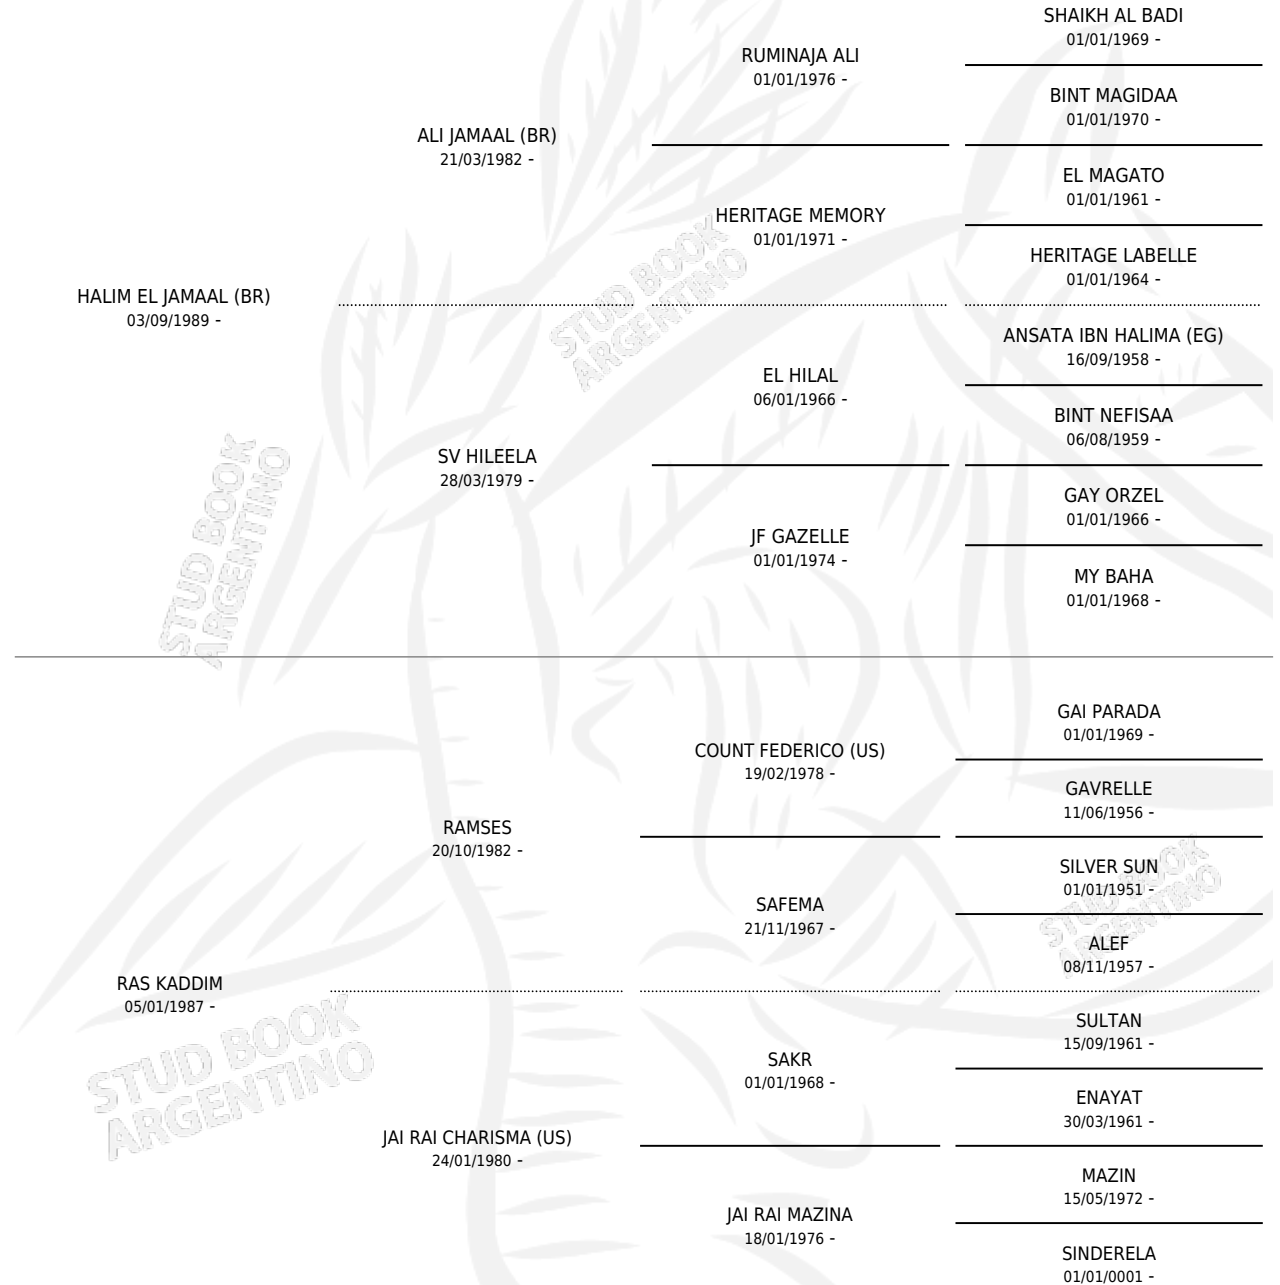

RAS TRAFUL

por HALIM EL JAMAAL (BR) y RAS KADDIM por RAMSES

Argentina · Macho · Tordillo · AP · 21/09/1993
Familia · Volumen 35

ESTADO

TIPIFICACIÓN SANGUÍNEA	X
TIPIFICACIÓN POR ADN	X
PASAPORTE	X
IDENTIFICACIÓN POR MICROCHIP	X
REPRODUCTOR	X

Lugar de nacimiento: Las Cortaderas

Criador: Las Cortaderas

PEDIGREE

RAS TRAFUL

Datos oficiales del Stud Book Argentino

Documento generado el 07/05/2026

studbook.org.ar