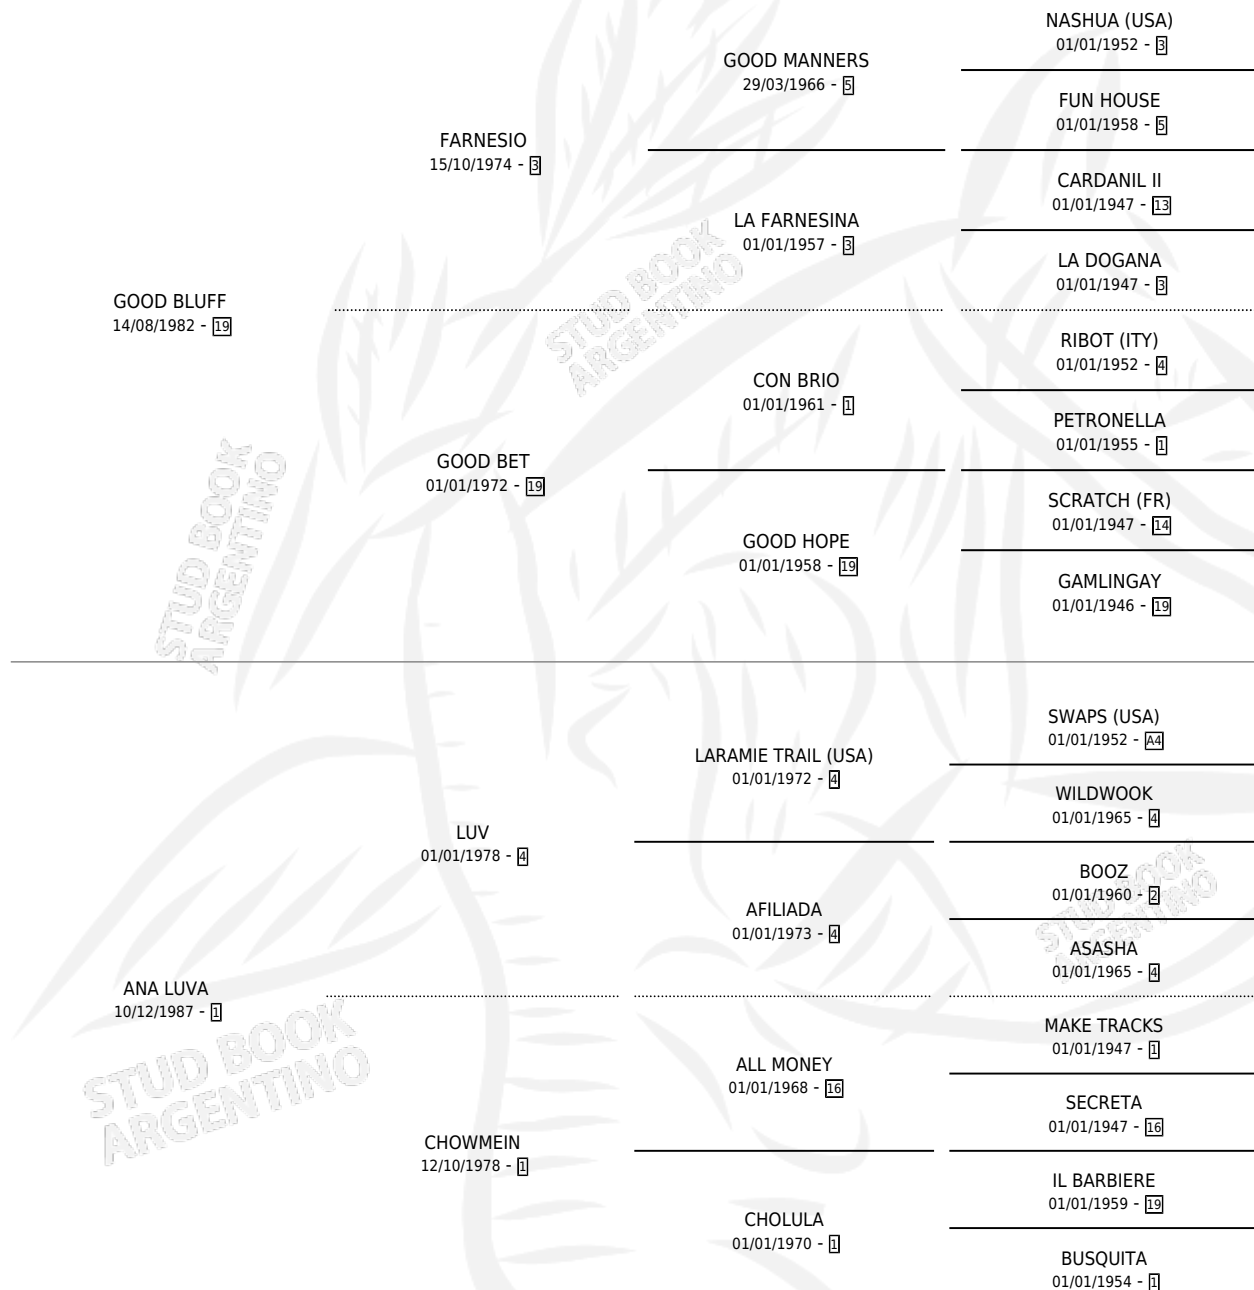

LARAMI BLUFF

por GOOD BLUFF y ANA LUVA por LUV

Argentina · Macho · Zaino Doradillo · SP · 25/10/1993
Familia 1-b · Volumen 35

ESTADO

| | |
|------------------------------|---|
| TIPIFICACIÓN SANGUÍNEA | X |
| TIPIFICACIÓN POR ADN | X |
| PASAPORTE | X |
| IDENTIFICACIÓN POR MICROCHIP | X |
| REPRODUCTOR | X |

Lugar de nacimiento: Campo particular

Criador: Coria Lorenzo Ramon

PEDIGREE

LARAMI BLUFF

Datos oficiales del Stud Book Argentino

Documento generado el 06/05/2026

studbook.org.ar