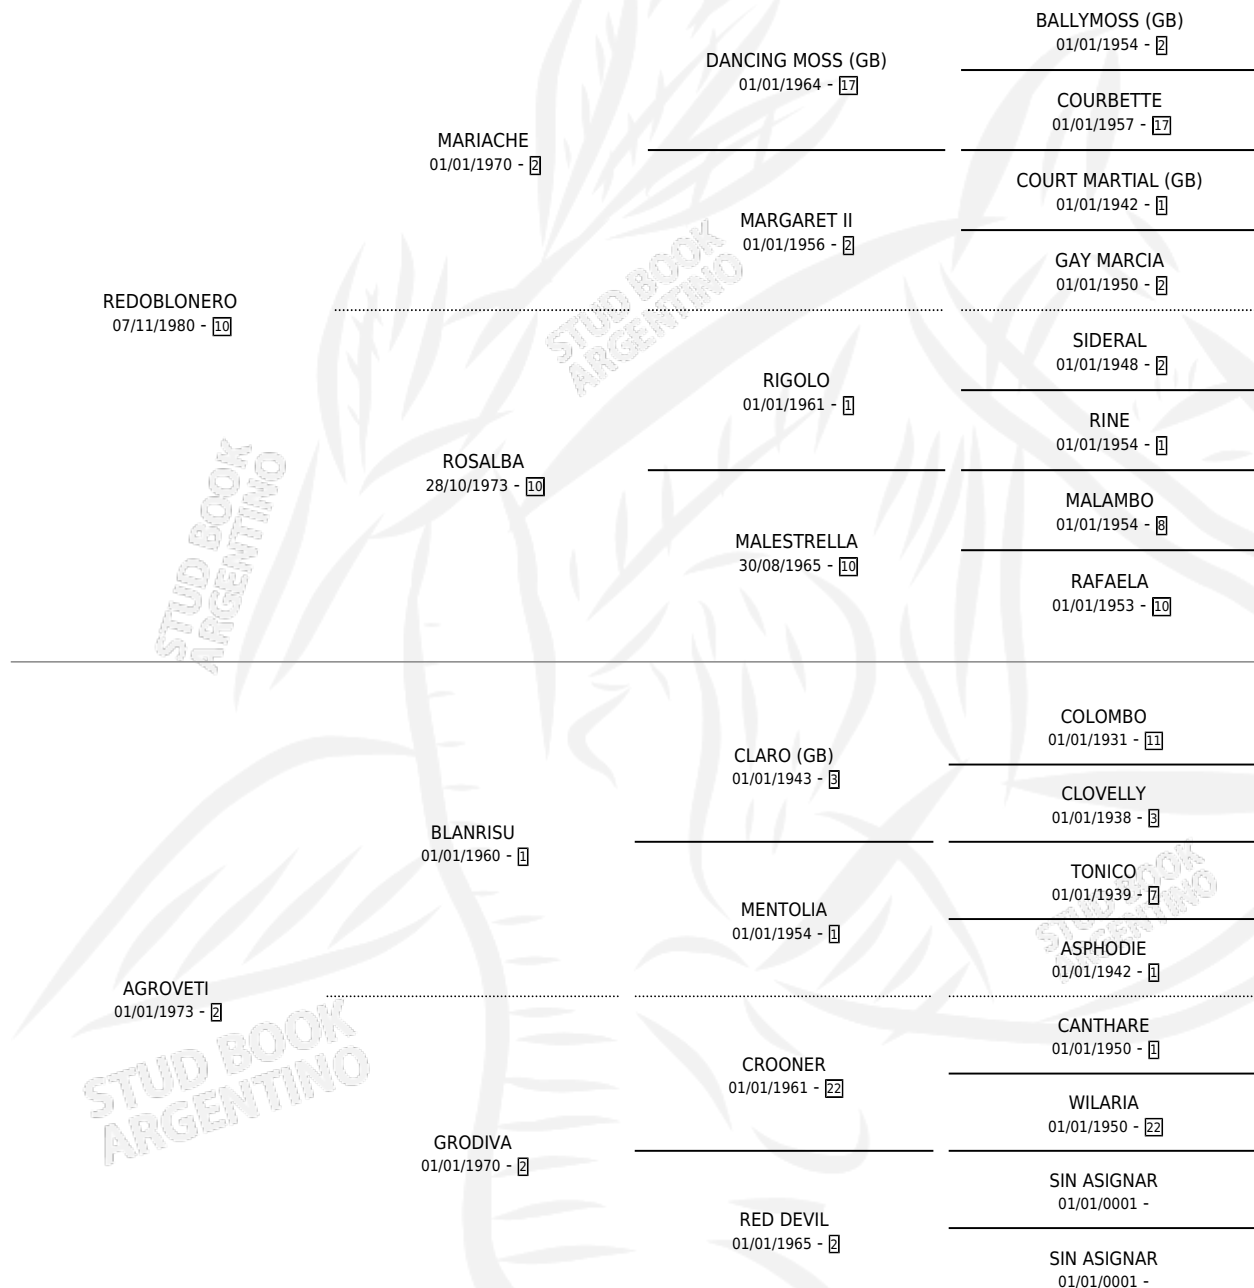

AGROBLONERO

por REDOBLONERO y AGROVETI por BLANRISU

Argentina · Macho · Tordillo · SP · 31/10/1993
Familia 2-I · Volumen 35

ESTADO

TIPIFICACIÓN SANGUÍNEA	X
TIPIFICACIÓN POR ADN	X
PASAPORTE	X
IDENTIFICACIÓN POR MICROCHIP	X
REPRODUCTOR	X

Lugar de nacimiento: El Coraje

Criador: Sin dato

PEDIGREE

AGROBLONERO

Datos oficiales del Stud Book Argentino

Documento generado el 02/05/2026

studbook.org.ar