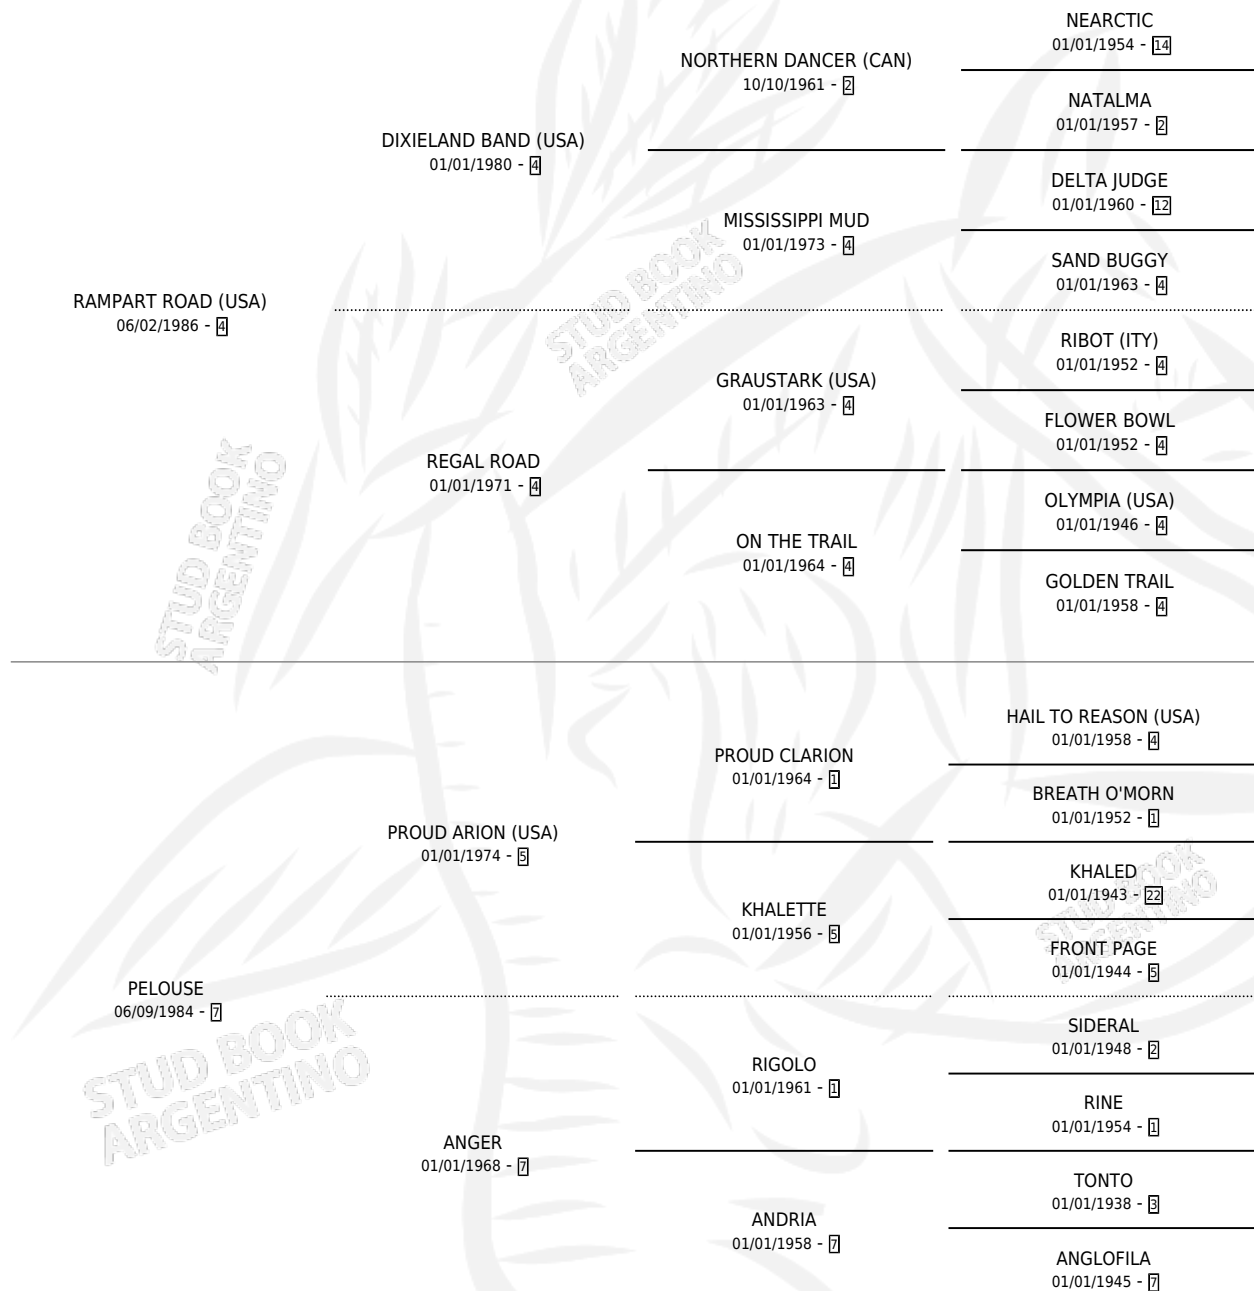

RODEADA

por **RAMPART ROAD (USA)** y **PELOUSE** por **PROUD ARION (USA)**

Argentina · Hembra · Alazan · SP · 29/10/1993
Familia 7 · Volumen 35

ESTADO

TIPIFICACIÓN SANGUÍNEA	X
TIPIFICACIÓN POR ADN	X
PASAPORTE	X
IDENTIFICACIÓN POR MICROCHIP	X
REPRODUCTOR	X

Lugar de nacimiento: El Candil

Criador: Sin dato

PEDIGREE

RODEADA

Datos oficiales del Stud Book Argentino

Documento generado el 25/04/2026

studbook.org.ar