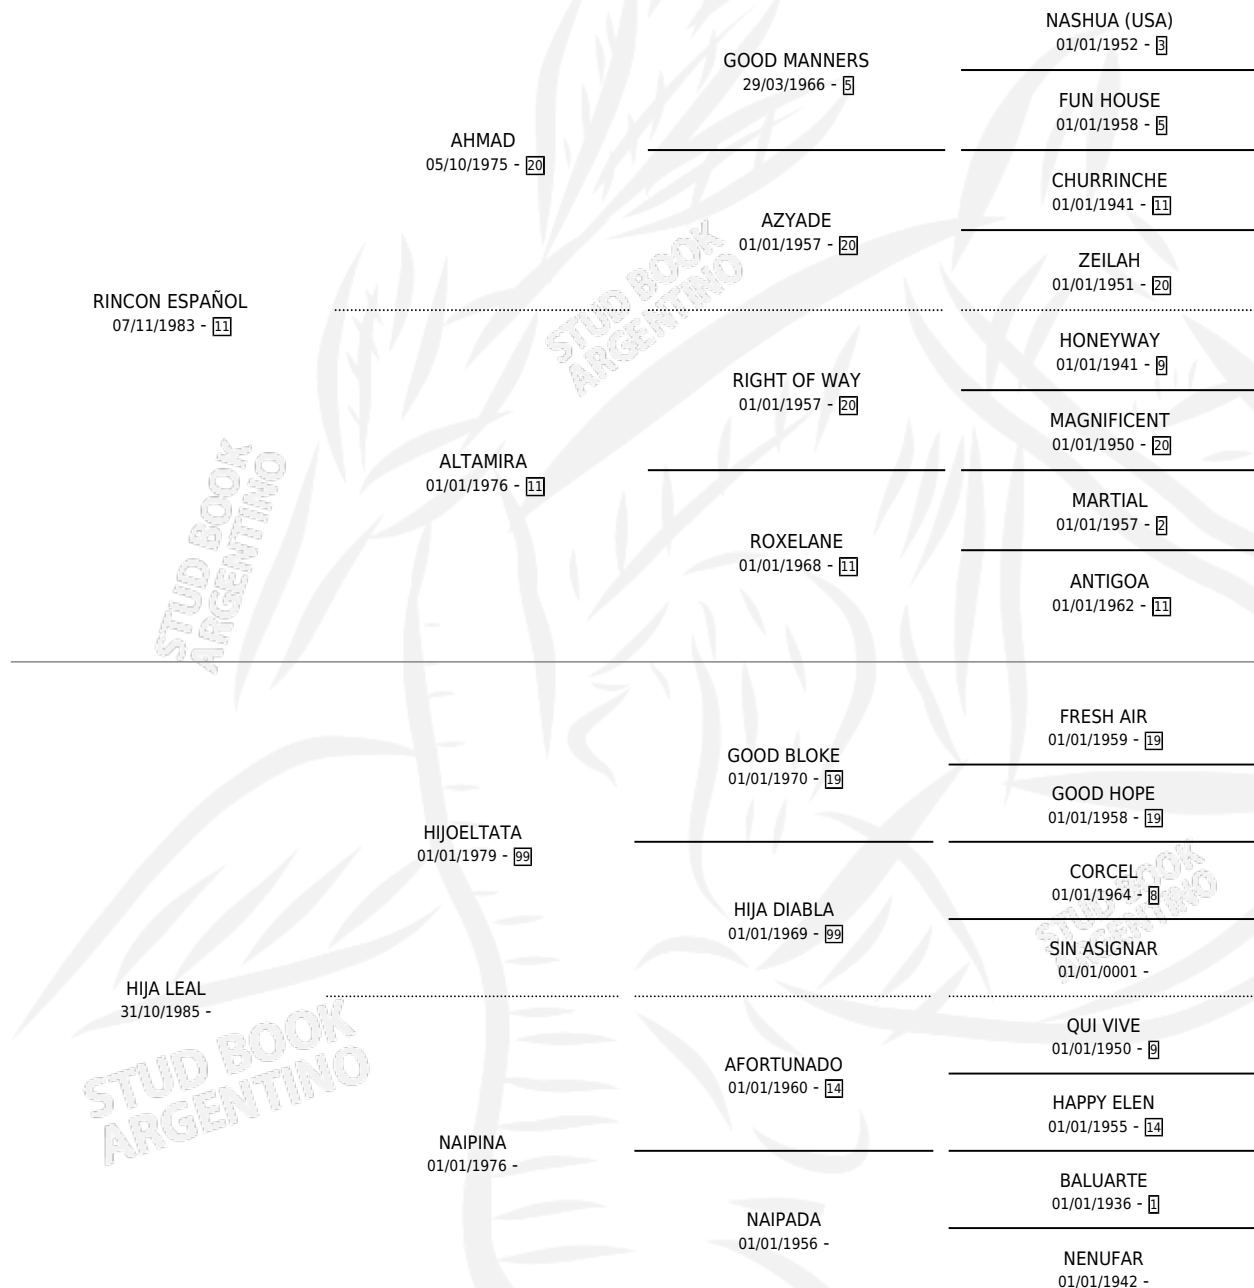

GAITA LEAL

por RINCON ESPAÑOL y HIJA LEAL por HIJOELTATA

Argentina · Hembra · Tordillo · SP · 13/10/1993
Familia · Volumen 35

ESTADO

TIPIFICACIÓN SANGUÍNEA	✓
TIPIFICACIÓN POR ADN	X
PASAPORTE	X
IDENTIFICACIÓN POR MICROCHIP	X
REPRODUCTOR	✓

Lugar de nacimiento: Capilla De La Sierra

Criador: Capilla De La Sierra

~

HIJOS

	MACHOS	HEMBRAS
2 NACIERON	0	2
2 CORRIERON	0	2

SIN ACTUACIONES

PEDIGREE

S

mientos 2 / Efectividad 66.67%

PADRILLO	PRODUCTO	CRIADOR	1ER SERVICIO	ÚLTIMO SERVICIO
CIP GENE	GEMA LEAL (H T, 28/09/2000)	CAPILLA DE LA SIERRA	05/10/1999	07/10/1999
GAITA LEAL SILVESTRE TOSS	GAITA TO (H Z, 26/09/1999) MURIÓ EL 03/03/2005	CAPILLA DE LA SIERRA	10/10/1998	13/10/1998
CIP GENE			05/11/1997	07/11/1997