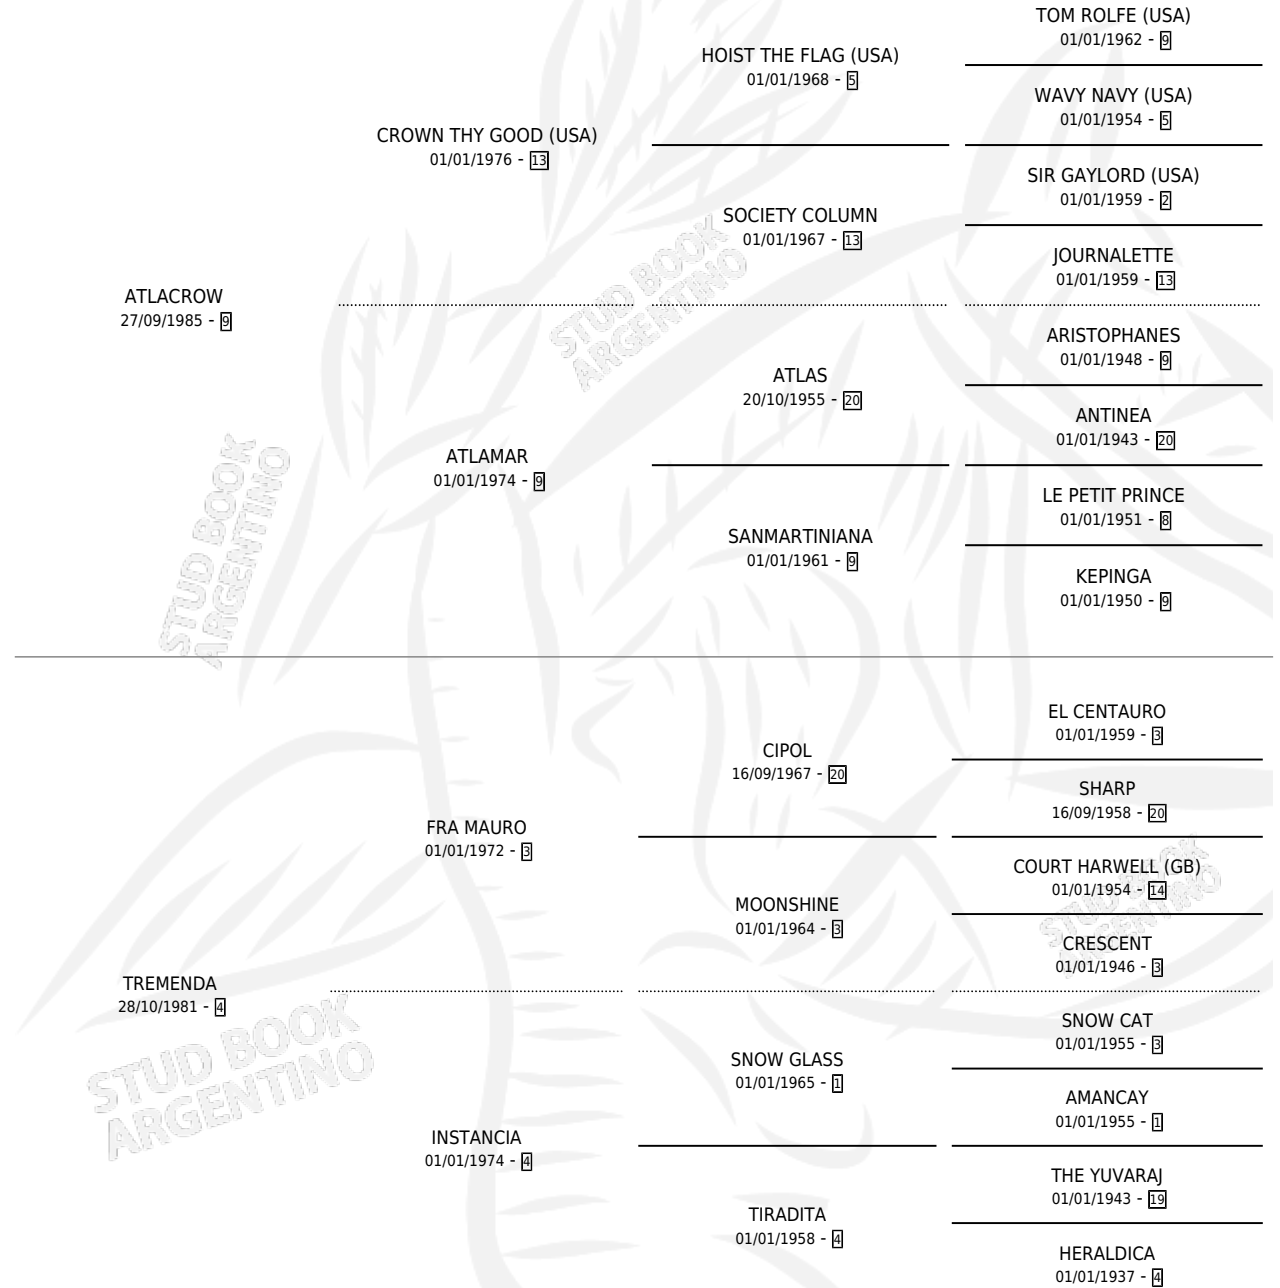

CROW TREMENDO

por ATACROW y TREMENDA por FRA MAURO

Argentina · Macho · Zaino Colorado · SP · 25/10/1993
Familia 4-d · Volumen 35

ESTADO

TIPIFICACIÓN SANGUÍNEA	X
TIPIFICACIÓN POR ADN	X
PASAPORTE	X
IDENTIFICACIÓN POR MICROCHIP	X
REPRODUCTOR	X

Lugar de nacimiento: El Abanderado

Criador: Sin dato

PEDIGREE

CAMPAÑA

Solo carreras oficiales de Argentina

POR EDAD

EDAD	CC	1°	2°	3°	4°	5°	NP	CLC	CLG	CLCG1	CLGG1	IMPORTE	GANANCIA / CC
5 AÑOS	9	1	3	1	2	0	2	0	0	0	0	\$6,668	\$741
6 AÑOS	2	0	0	0	0	0	2	0	0	0	0	\$0	\$0
TOTALES	11	1	3	1	2	0	4	0	0	0	0	\$6,668	\$606
%		9.1%	27.3%	9.1%	18.2%	0.0%	36.4%	0.0%	0.0%	0.0%	0.0%		

Ganador en La Plata - \$6,668, a los 5 años.

POR DISTANCIA

HIPODROMO	CC	1°	2°	3°	4°	5°	NP	CLC	CLG	CLCG1	CLGG1	IMPORTE
LA PLATA	11	1	3	1	2	0	4	0	0	0	0	\$6,668
1100 MTS	4	0	2	0	1	0	1	0	0	0	0	\$1,730
1000 MTS	1	0	0	0	0	0	1	0	0	0	0	\$0
1200 MTS	6	1	1	1	1	0	2	0	0	0	0	\$4,938