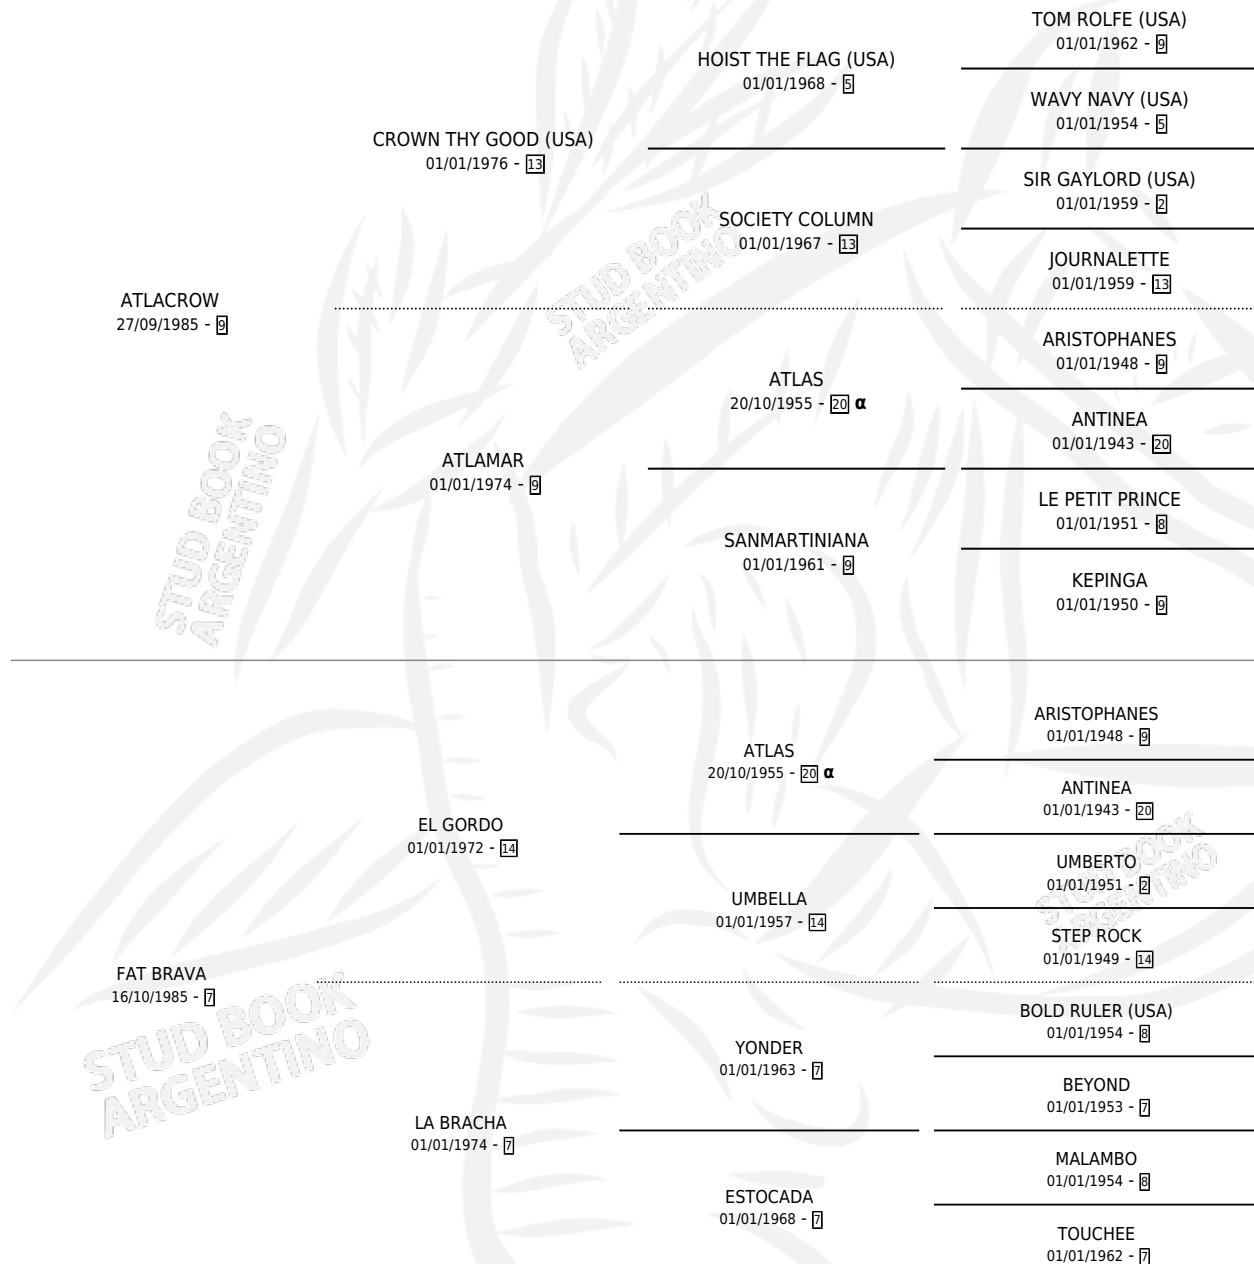

GRAN CROW

por **ATLACROW** y **FAT BRAVA** por **EL GORDO**

Argentina · Macho · Alazan · SP · 19/11/1993
Familia 7 · Volumen 35

ESTADO

TIPIFICACIÓN SANGUÍNEA	X
TIPIFICACIÓN POR ADN	X
PASAPORTE	X
IDENTIFICACIÓN POR MICROCHIP	X
REPRODUCTOR	X

Lugar de nacimiento: El Abanderado

Criador: Sin dato

PEDIGREE

INBREEDING : α

GRAN CROW

Datos oficiales del Stud Book Argentino

Documento generado el 07/05/2026

studbook.org.ar