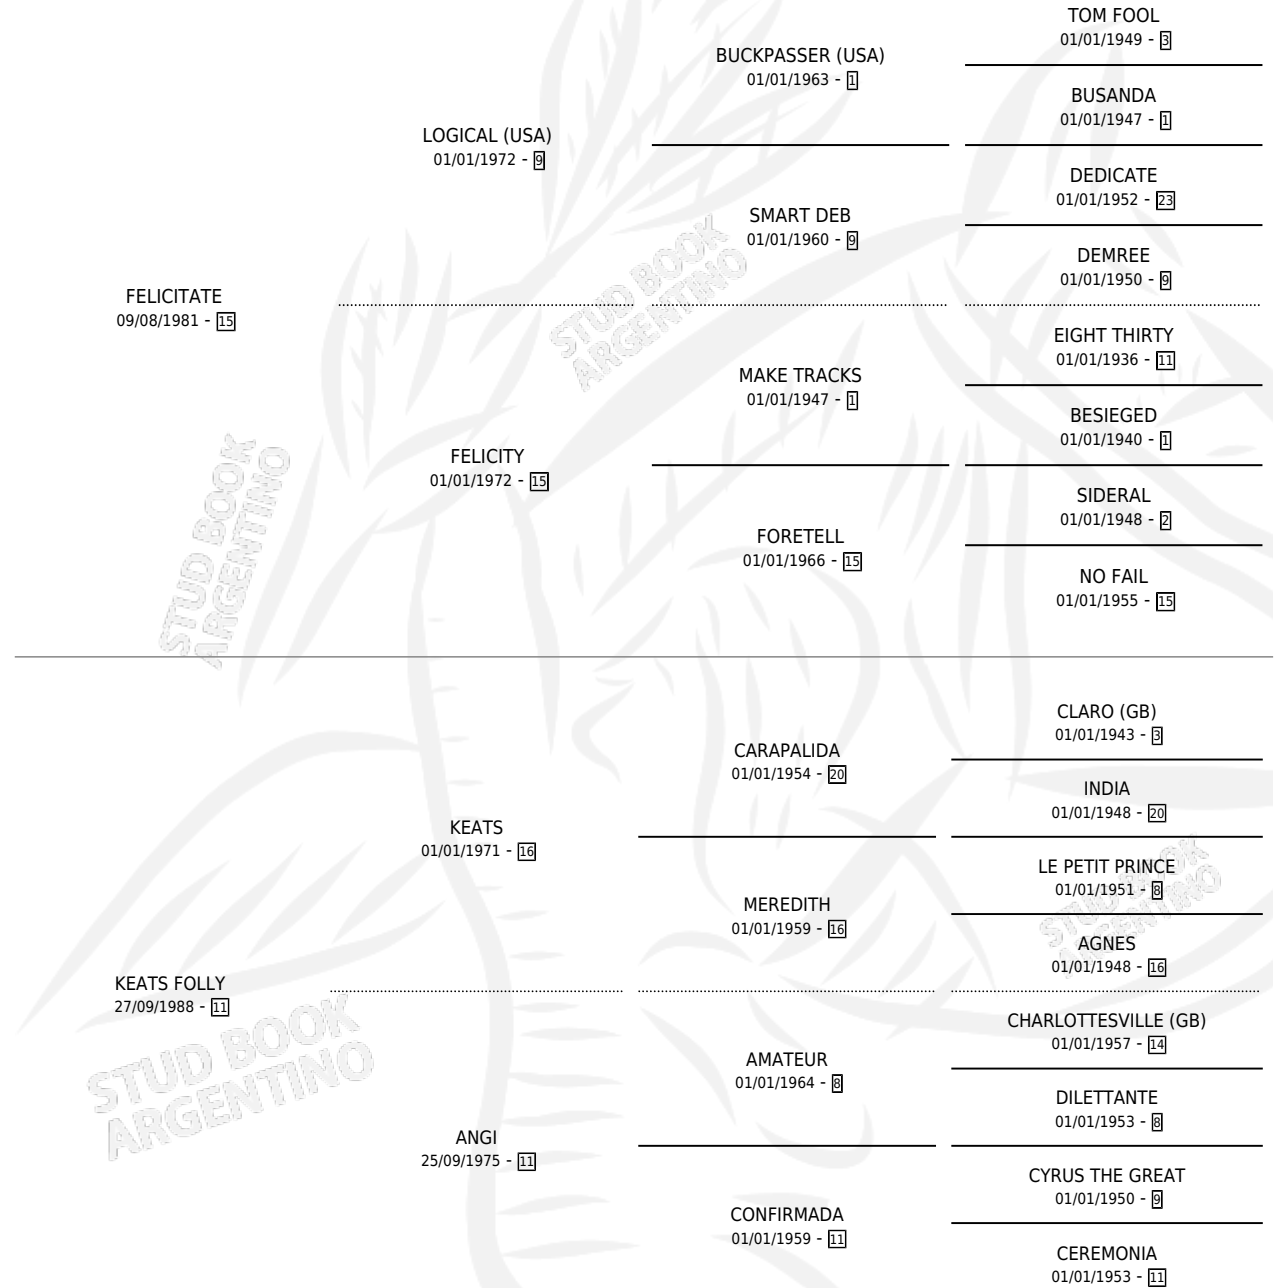

FOLLY DOWN

por FELICITATE y KEATS FOLLY por KEATS

Argentina · Macho · Alazan · SP · 03/10/1993
Familia 11-a · Volumen 35

ESTADO

TIPIFICACIÓN SANGUÍNEA	X
TIPIFICACIÓN POR ADN	X
PASAPORTE	X
IDENTIFICACIÓN POR MICROCHIP	X
REPRODUCTOR	X

Lugar de nacimiento: Jc de Salta

Criador: Sin dato

PEDIGREE

FOLLY DOWN

Datos oficiales del Stud Book Argentino

Documento generado el 04/05/2026

studbook.org.ar