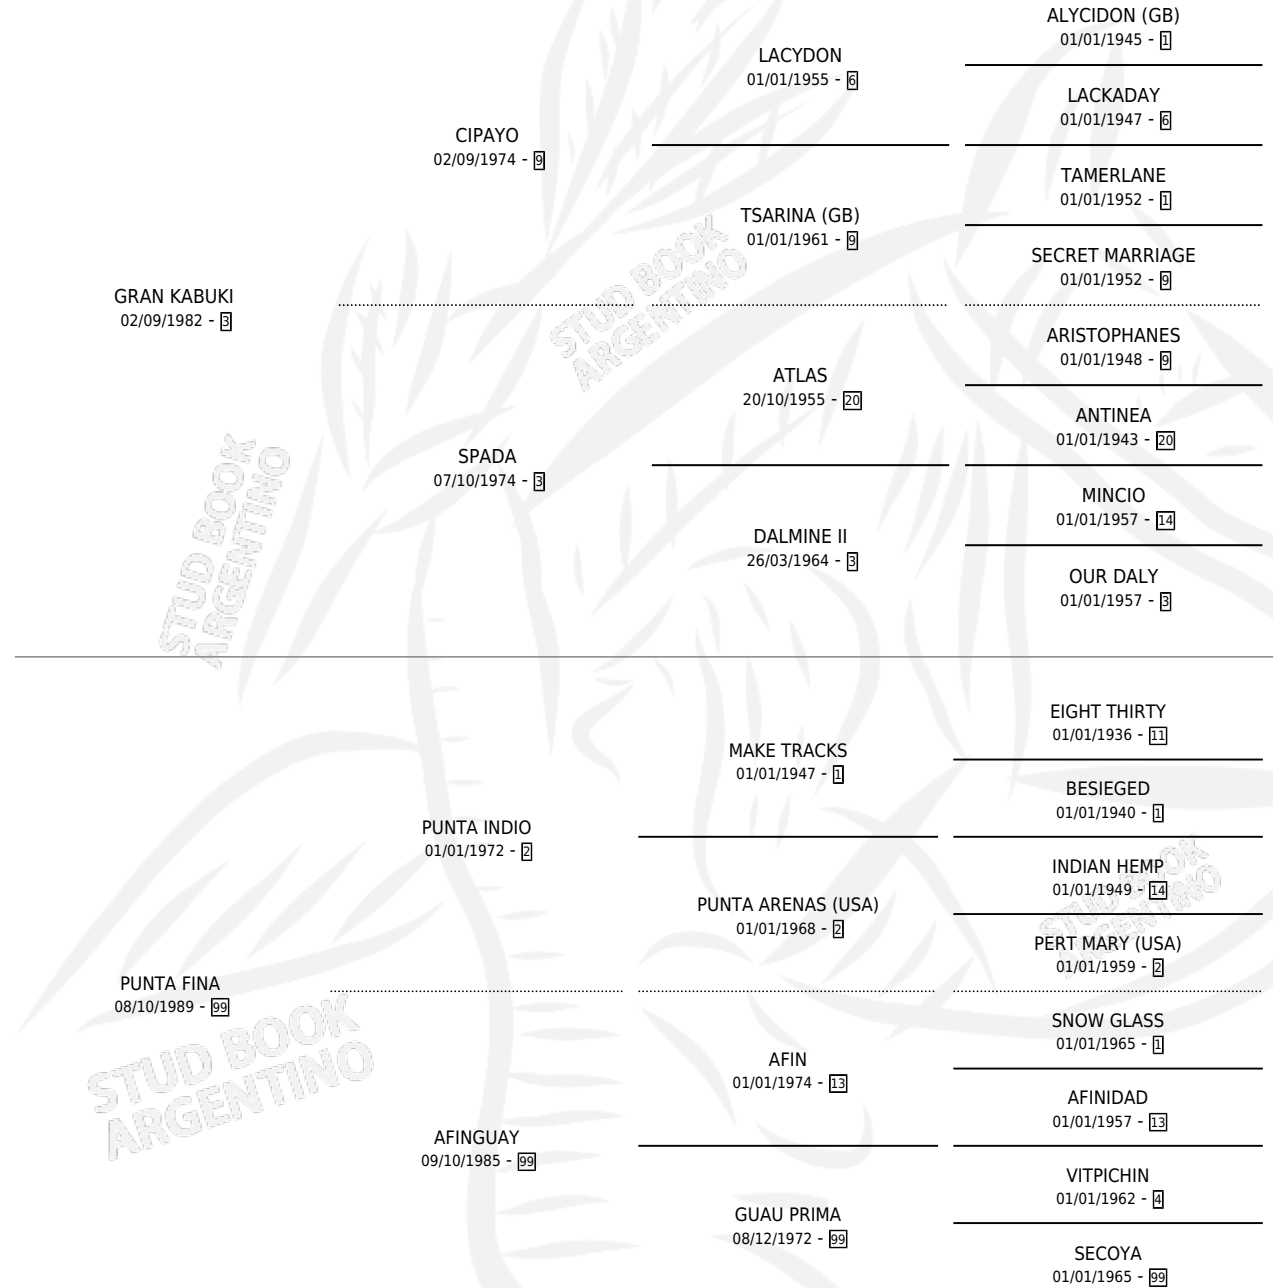

INDIA BUKI

por GRAN KABUKI y PUNTA FINA por PUNTA INDIO

Argentina · Hembra · Zaino · SP · 22/10/1993
Familia 99 · Volumen 35

ESTADO

TIPIFICACIÓN SANGUÍNEA	X
TIPIFICACIÓN POR ADN	X
PASAPORTE	X
IDENTIFICACIÓN POR MICROCHIP	X
REPRODUCTOR	X

Lugar de nacimiento: El Tato

Criador: Sin dato

PEDIGREE

INDIA BUKI

Datos oficiales del Stud Book Argentino

Documento generado el 10/05/2026

studbook.org.ar