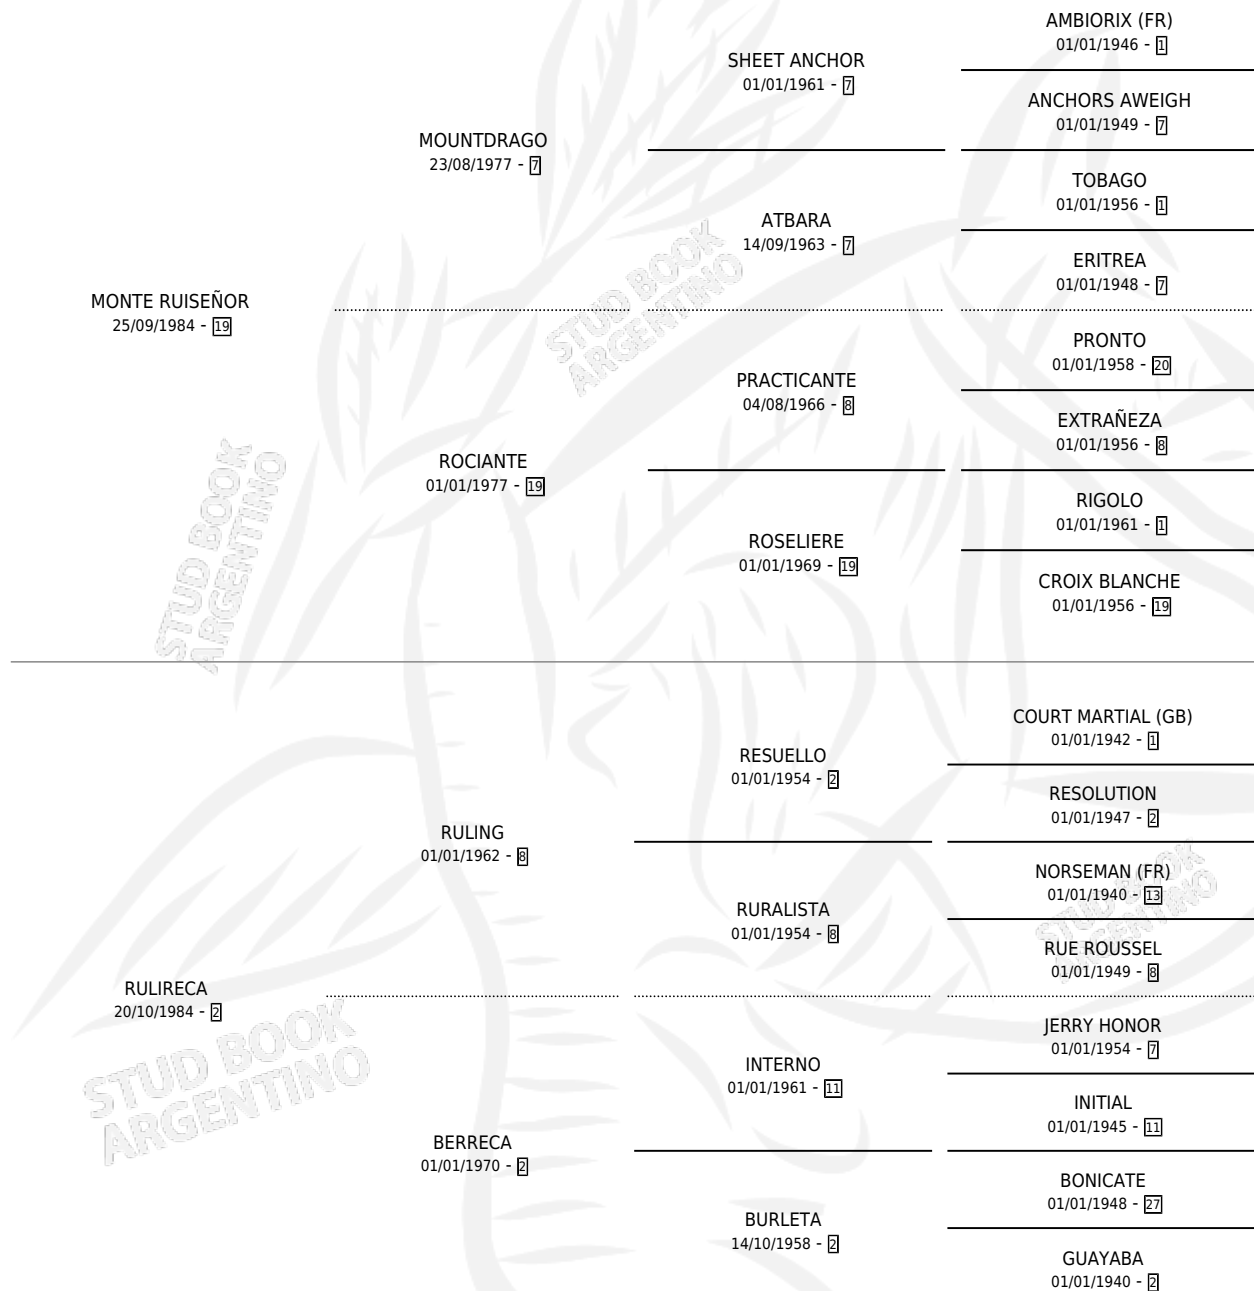

MONTUCA

por MONTE RUISEÑOR y RULIRECA por RULING

Argentina · Hembra · Zaino · SP · 19/11/1993
Familia 2-f · Volumen 35

ESTADO

TIPIFICACIÓN SANGUÍNEA	✓
TIPIFICACIÓN POR ADN	✓
PASAPORTE	X
IDENTIFICACIÓN POR MICROCHIP	X
REPRODUCTOR	✓

Lugar de nacimiento: Campo Afuera

Criador: Sin dato

~

HIJOS

	MACHOS	HEMBRAS
2 NACIERON	0	2
SIN ACTUACIONES		

PEDIGREE

CAMPAÑA

Solo carreras oficiales de Argentina