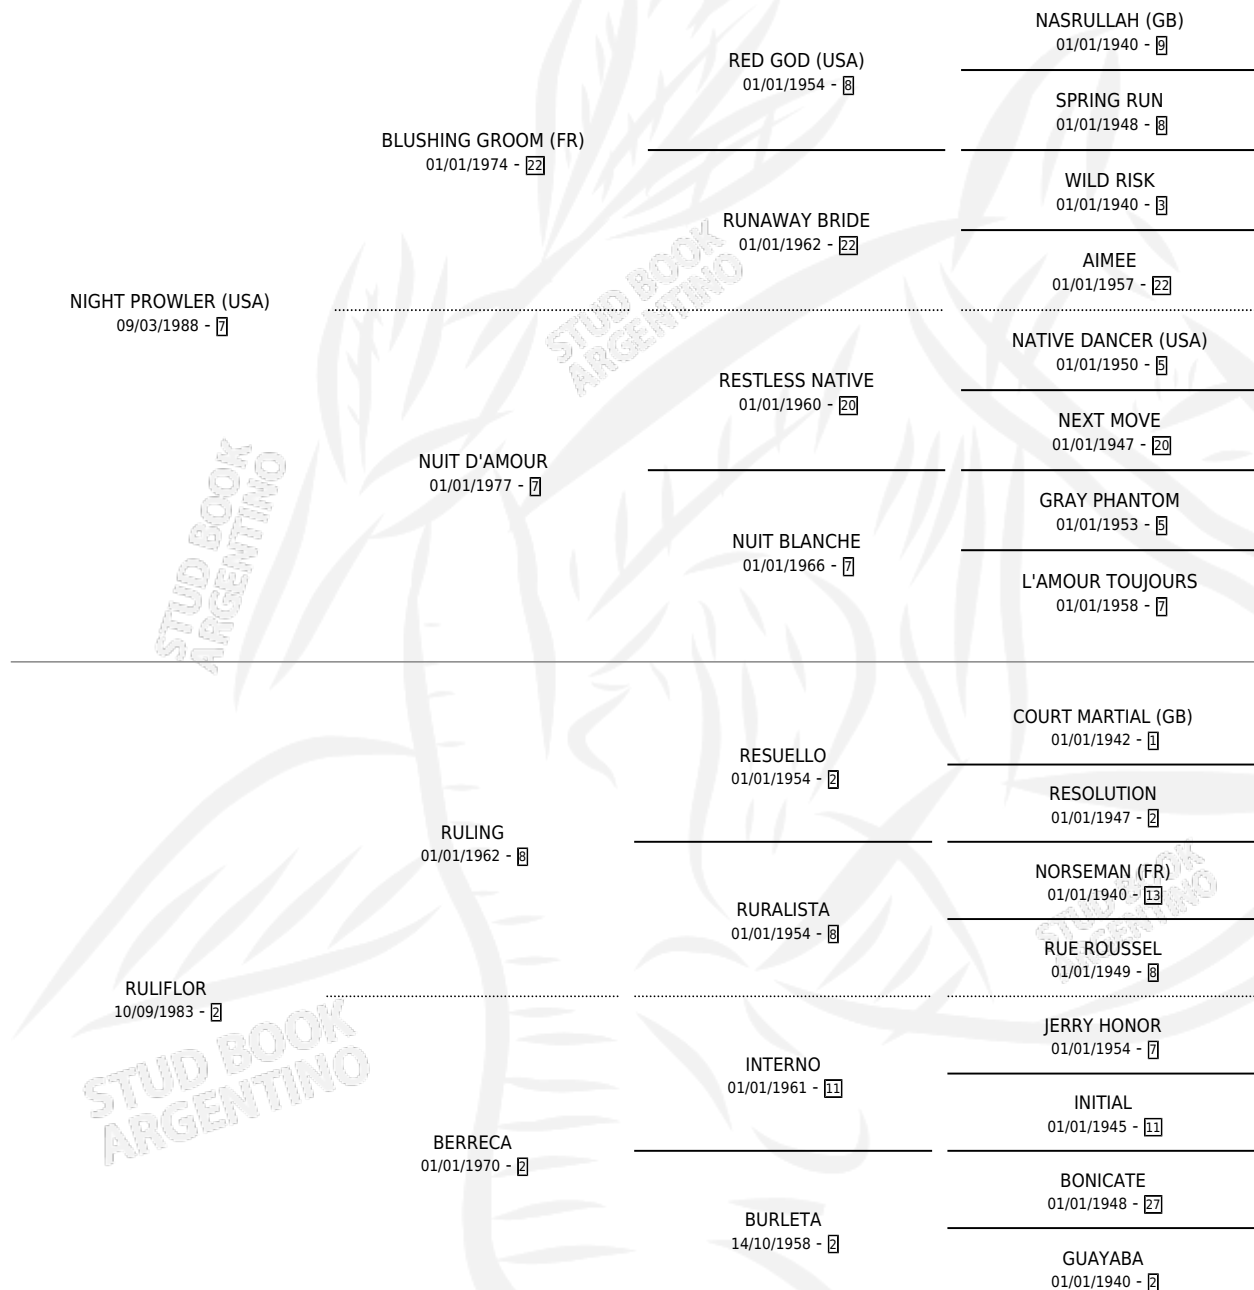

NIGHTON

por NIGHT PROWLER (USA) y RULIFLOR por RULING

Argentina · Macho · Zaino · SP · 10/11/1993
Familia 2-f · Volumen 35

ESTADO

TIPIFICACIÓN SANGUÍNEA	X
TIPIFICACIÓN POR ADN	X
PASAPORTE	X
IDENTIFICACIÓN POR MICROCHIP	X
REPRODUCTOR	X

Lugar de nacimiento: Campo Afuera

Criador: Sin dato

PEDIGREE