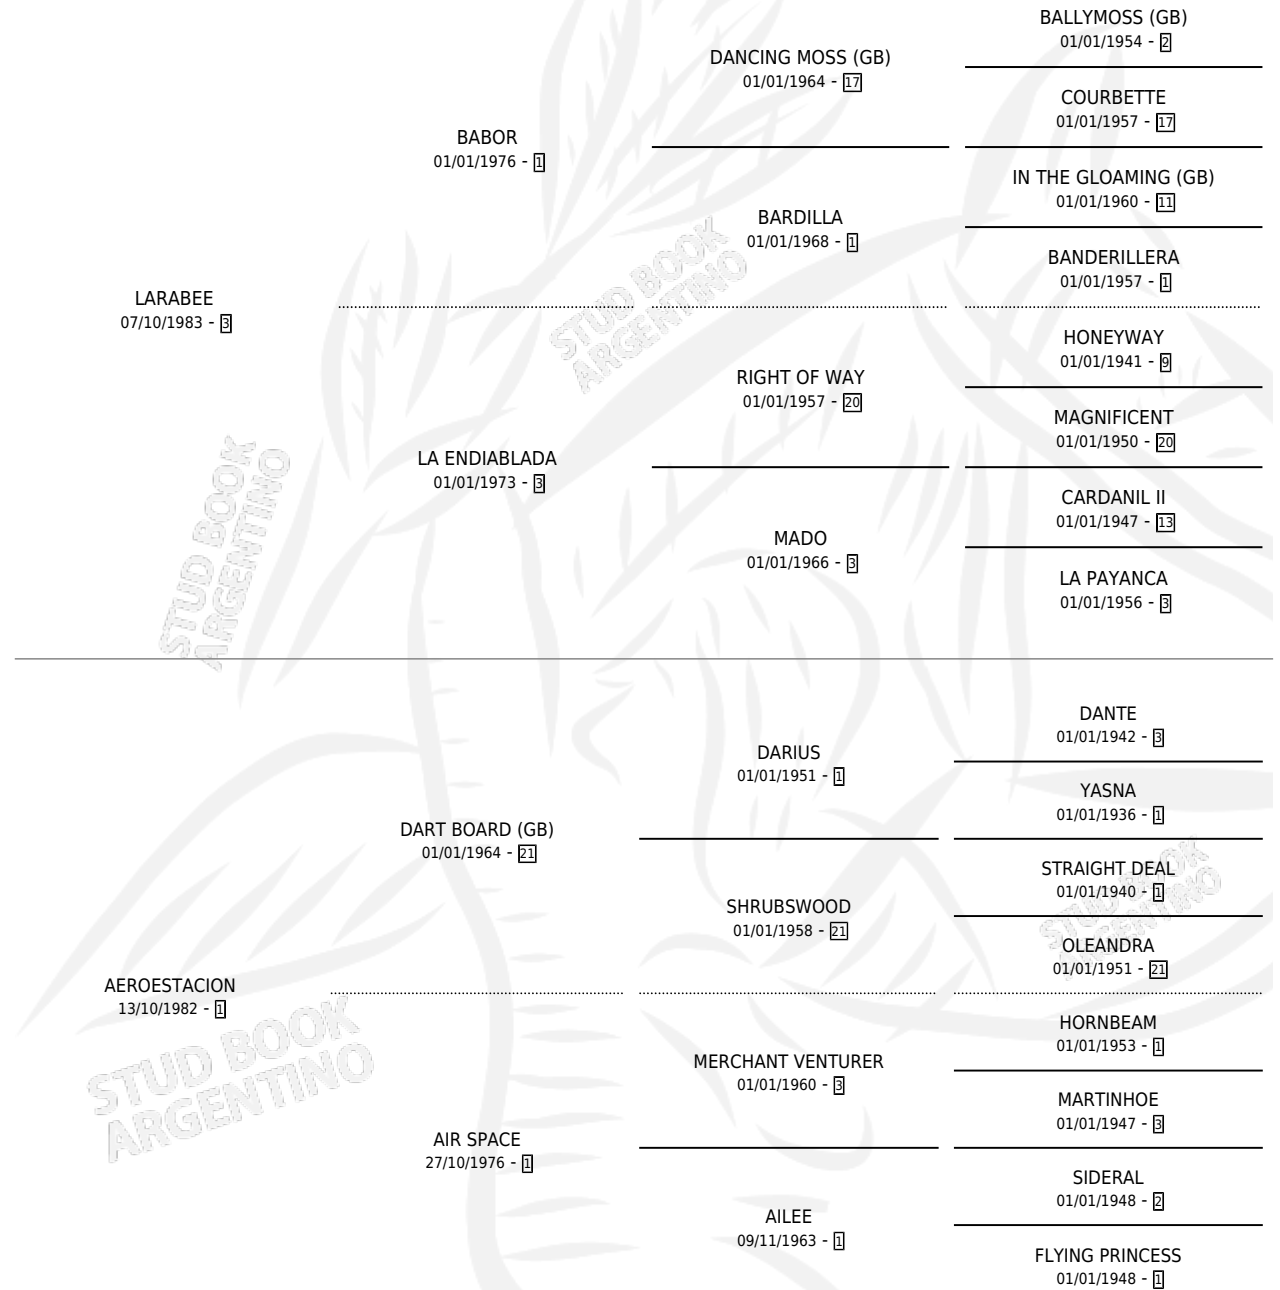

LACTANTE

por LARABEE y AEROESTACION por DART BOARD (GB)

Argentina · Hembra · Alazan Tostado · SP · 25/10/1993
Familia 1-I · Volumen 35

ESTADO

TIPIFICACIÓN SANGUÍNEA	X
TIPIFICACIÓN POR ADN	X
PASAPORTE	X
IDENTIFICACIÓN POR MICROCHIP	X
REPRODUCTOR	X

Lugar de nacimiento: Don Santiago

Criador: Sin dato

PEDIGREE