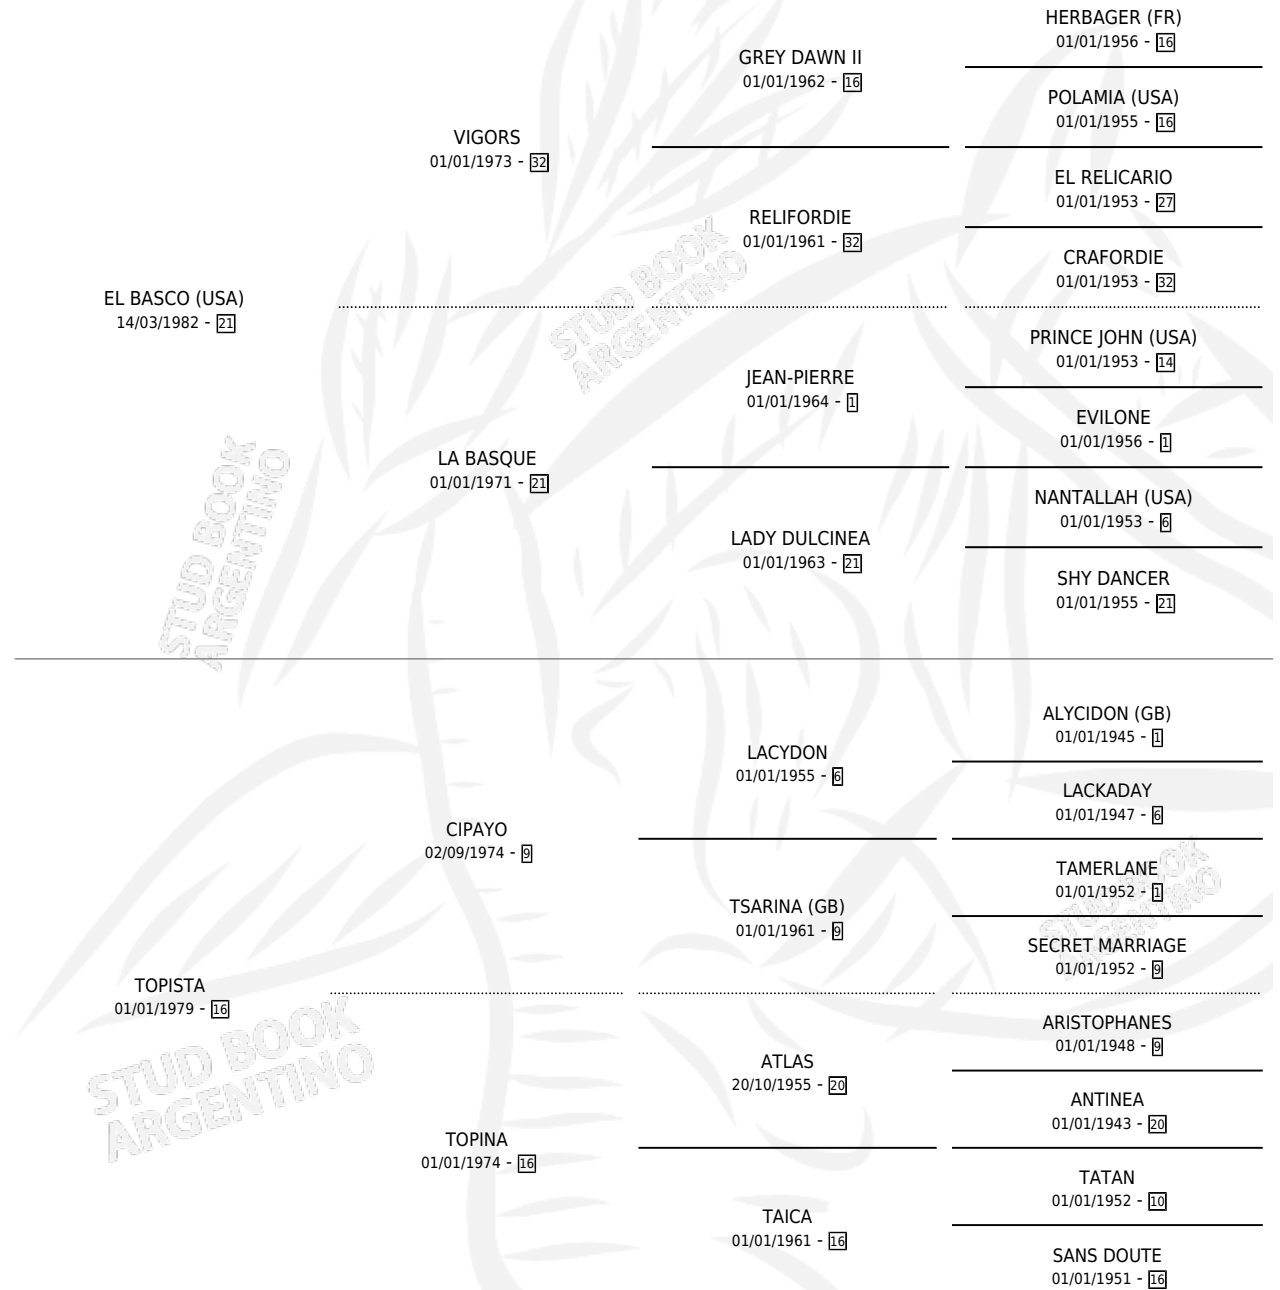

TOP LIDER

por **EL BASCO (USA)** y **TOPISTA** por **CIPAYO**

Argentina · Hembra · Zaino · SP · 20/10/1993
Familia 16-e · Volumen 35

ESTADO

TIPIFICACIÓN SANGUÍNEA	✓
TIPIFICACIÓN POR ADN	X
PASAPORTE	X
IDENTIFICACIÓN POR MICROCHIP	X
REPRODUCTOR	X

Lugar de nacimiento: Don Jacinto

Criador: Sin dato

PEDIGREE

EXPORTACIÓN / IMPORTACIÓN

FECHA	MOVIMIENTO	PAÍS
27/08/1998	EXPORTADO	URUGUAY

~

CAMPAÑA

Solo carreras oficiales de Argentina