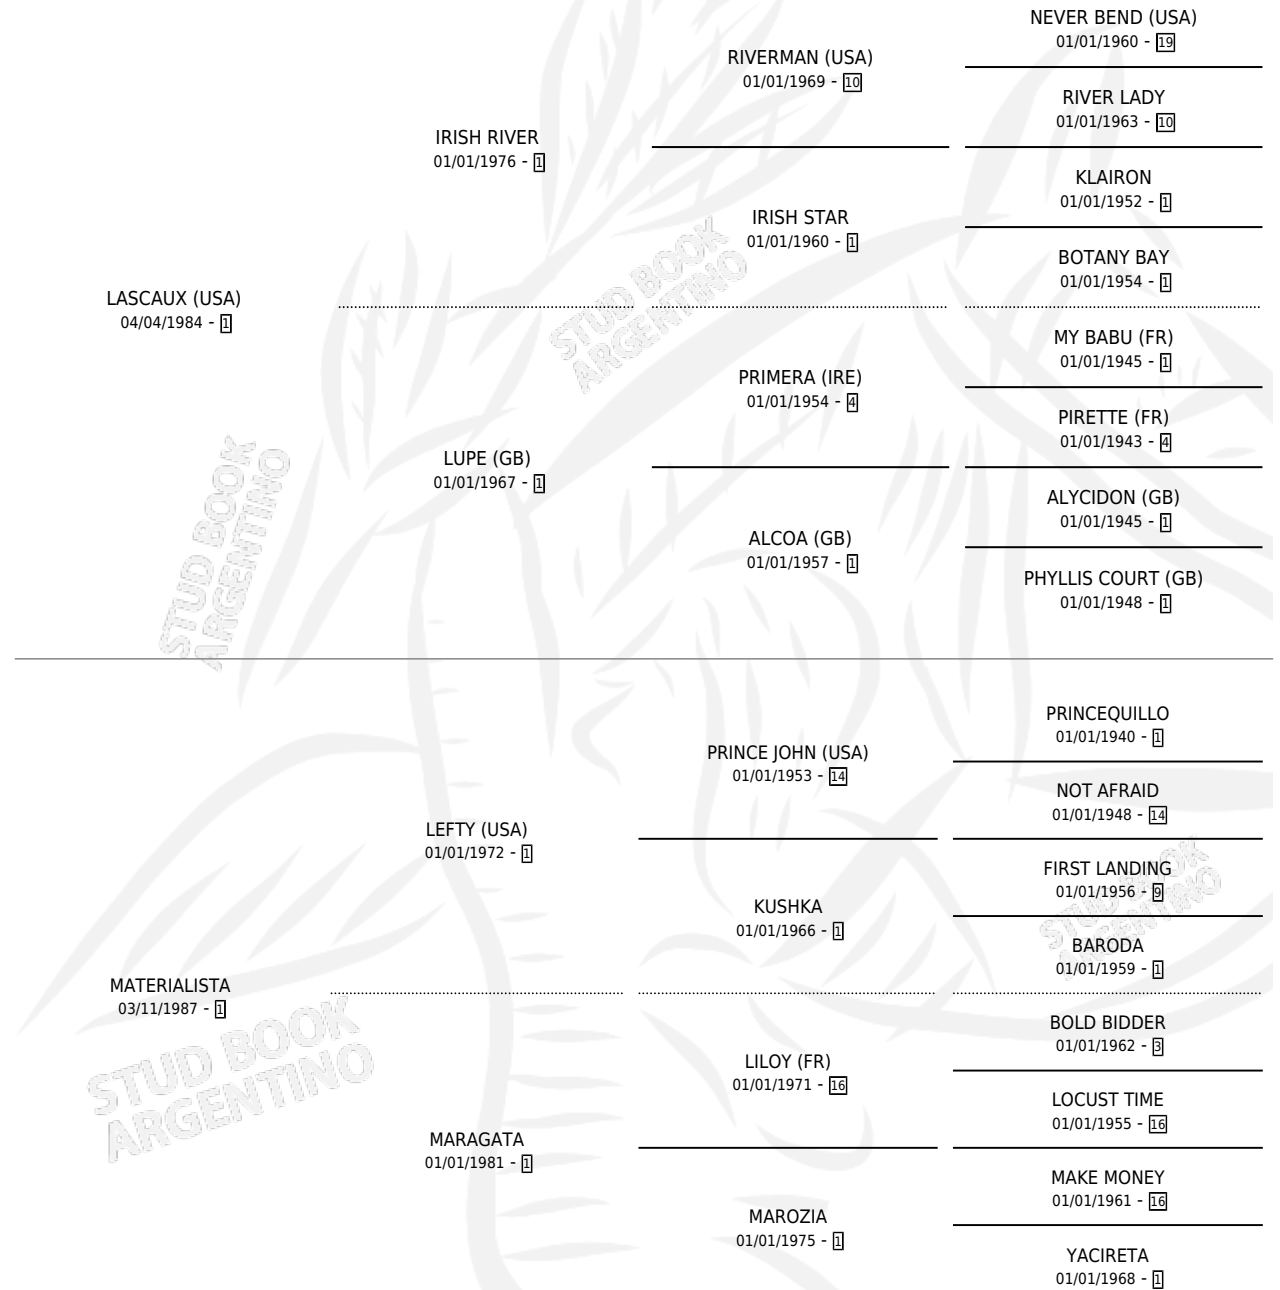

LA LIBOR

por **LASCAUX (USA)** y **MATERIALISTA** por **LEFTY (USA)**

Argentina · Hembra · Alazan · SP · 12/10/1993
Familia 1-d · Volumen 35

ESTADO

TIPIFICACIÓN SANGUÍNEA	X
TIPIFICACIÓN POR ADN	X
PASAPORTE	X
IDENTIFICACIÓN POR MICROCHIP	X
REPRODUCTOR	X

Lugar de nacimiento: Don Jacinto

Criador: Sin dato

PEDIGREE

LA LIBOR

Datos oficiales del Stud Book Argentino

Documento generado el 04/05/2026

studbook.org.ar