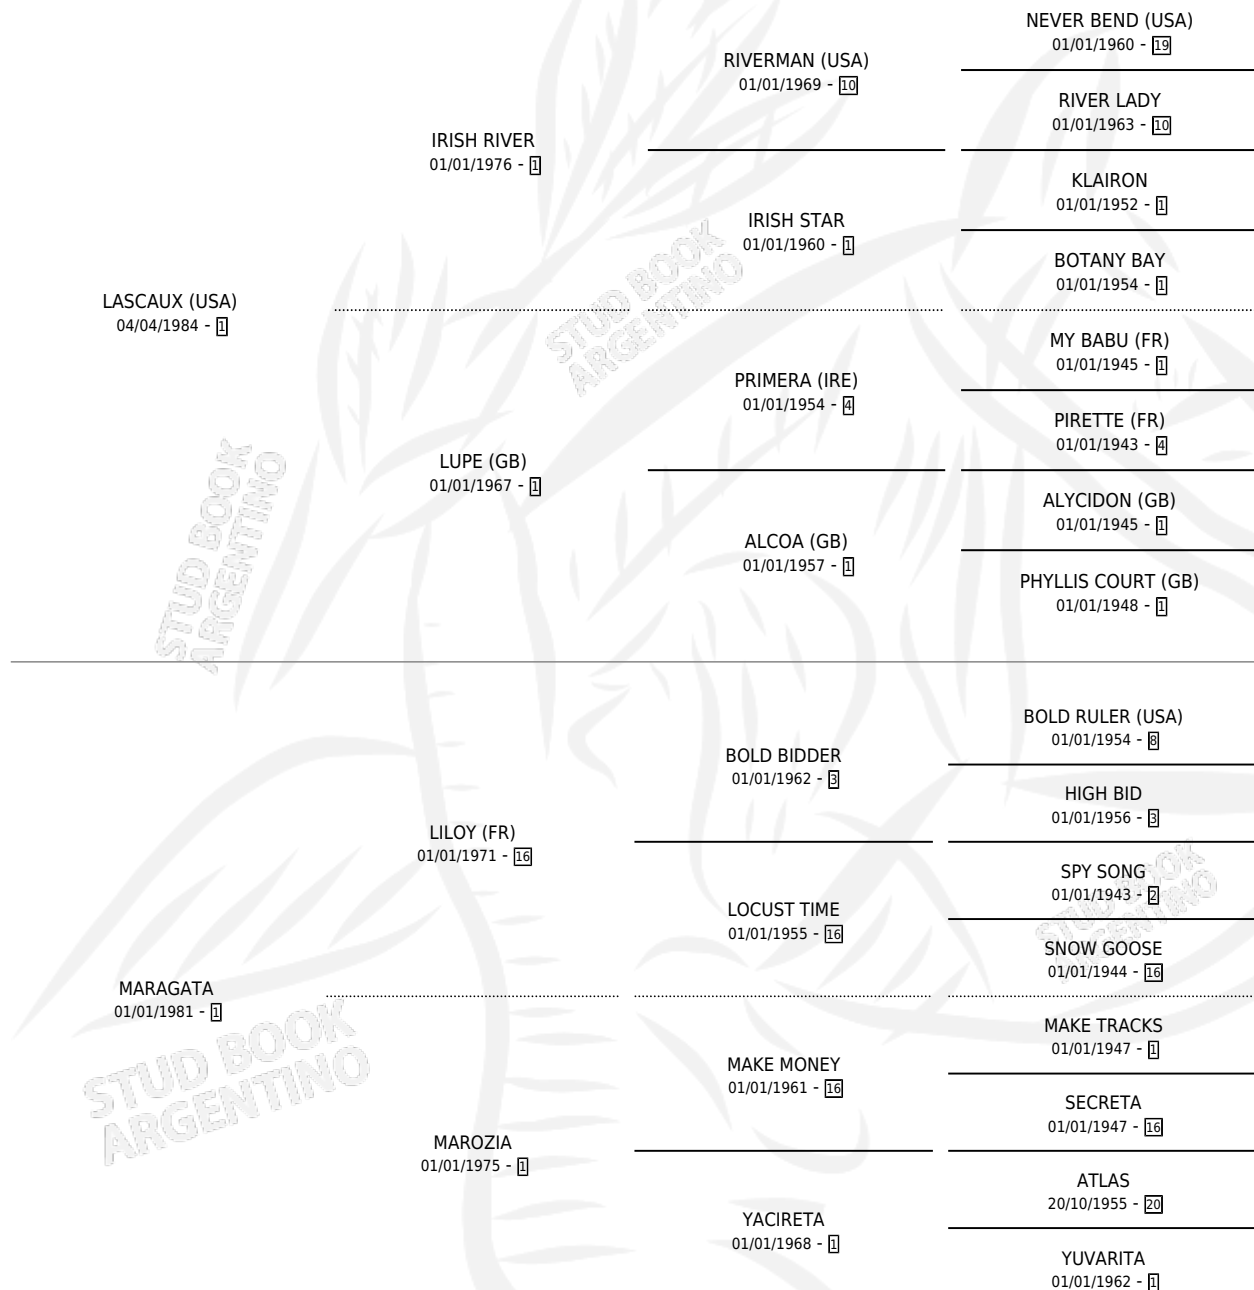

FLOR DEL SUR

por **LASCAUX (USA)** y **MARAGATA** por **LILROY (FR)**

Argentina · Hembra · Alazan Tostado · SP · 18/10/1993
Familia 1-d · Volumen 35

ESTADO

TIPIFICACIÓN SANGUÍNEA	✓
TIPIFICACIÓN POR ADN	✓
PASAPORTE	X
IDENTIFICACIÓN POR MICROCHIP	X
REPRODUCTOR	✓

Lugar de nacimiento: Don Jacinto

Criador: Sin dato

~

HIJOS

	MACHOS	HEMBRAS
5 NACIERON	4	1
2 CORRIERON	2	0
1 GANARON	1	0
0 GANADORES CL	0 GANADORES GR	0 GANADORES G1

PEDIGREE