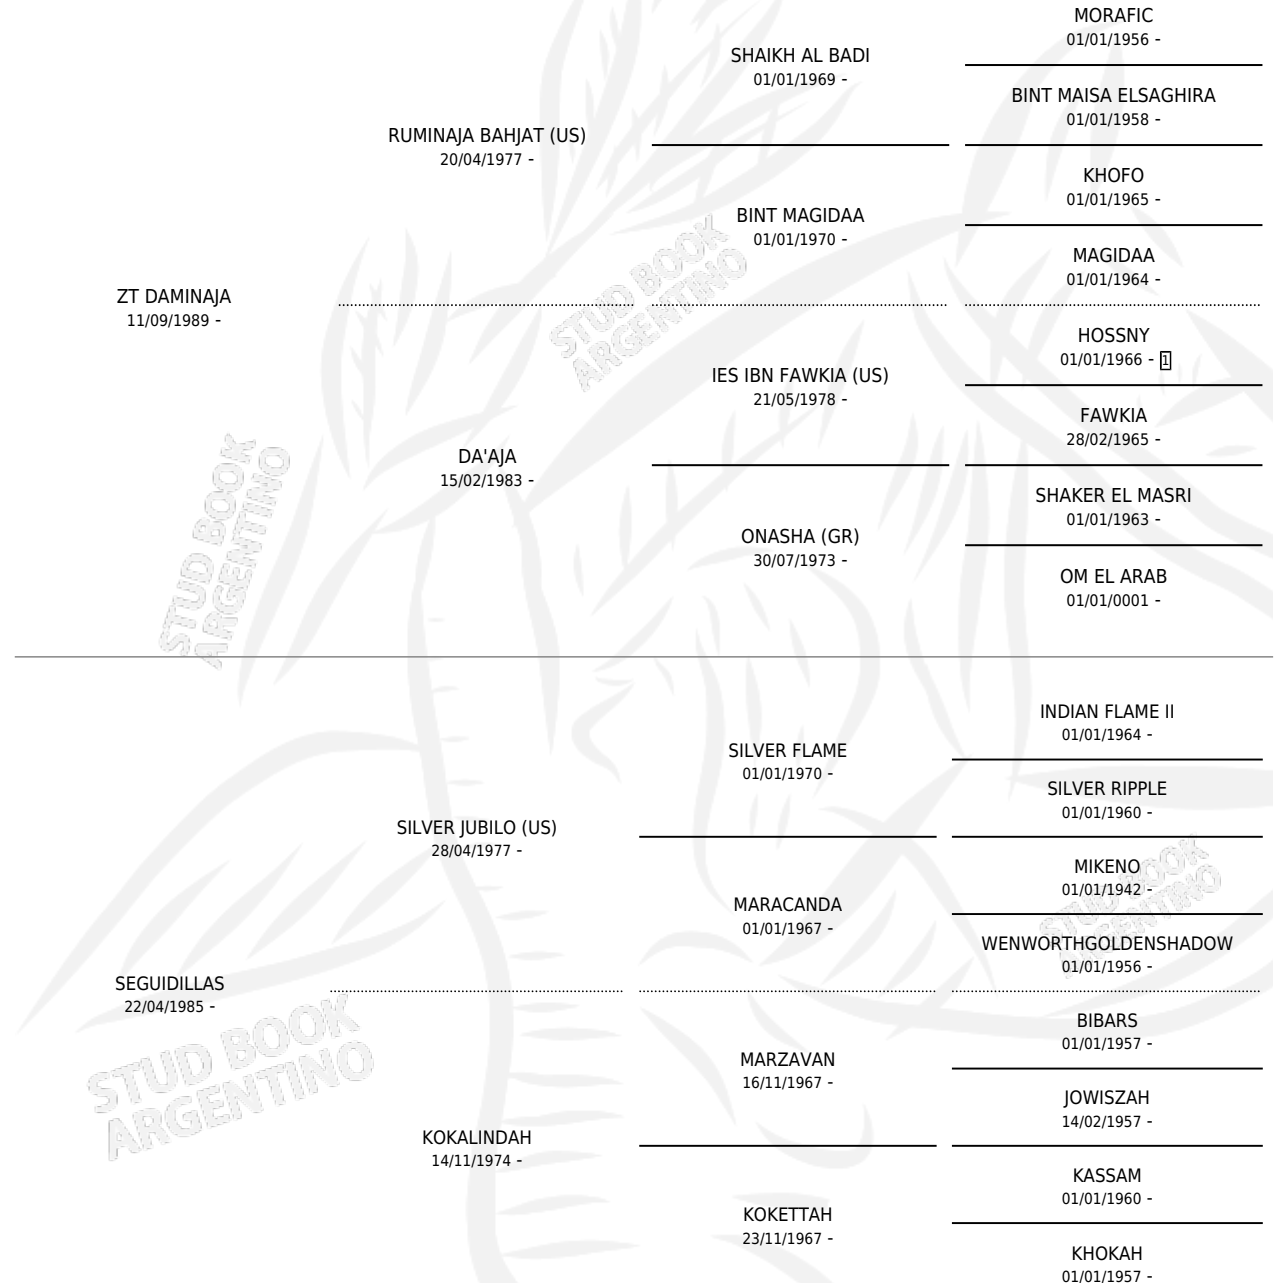

LM DAGUILLO

por ZT DAMINAJA y SEGUIDILLAS por SILVER JUBILO (US)

Argentina · Macho · Zaino · AP · 20/11/1993
Familia · Volumen 35

ESTADO

TIPIFICACIÓN SANGUÍNEA	X
TIPIFICACIÓN POR ADN	X
PASAPORTE	X
IDENTIFICACIÓN POR MICROCHIP	X
REPRODUCTOR	X

Lugar de nacimiento: La Matera
Criador: Larrere Carlos Alberto (SUC)

PEDIGREE

LM DAGUILLO

Datos oficiales del Stud Book Argentino

Documento generado el 09/05/2026

studbook.org.ar