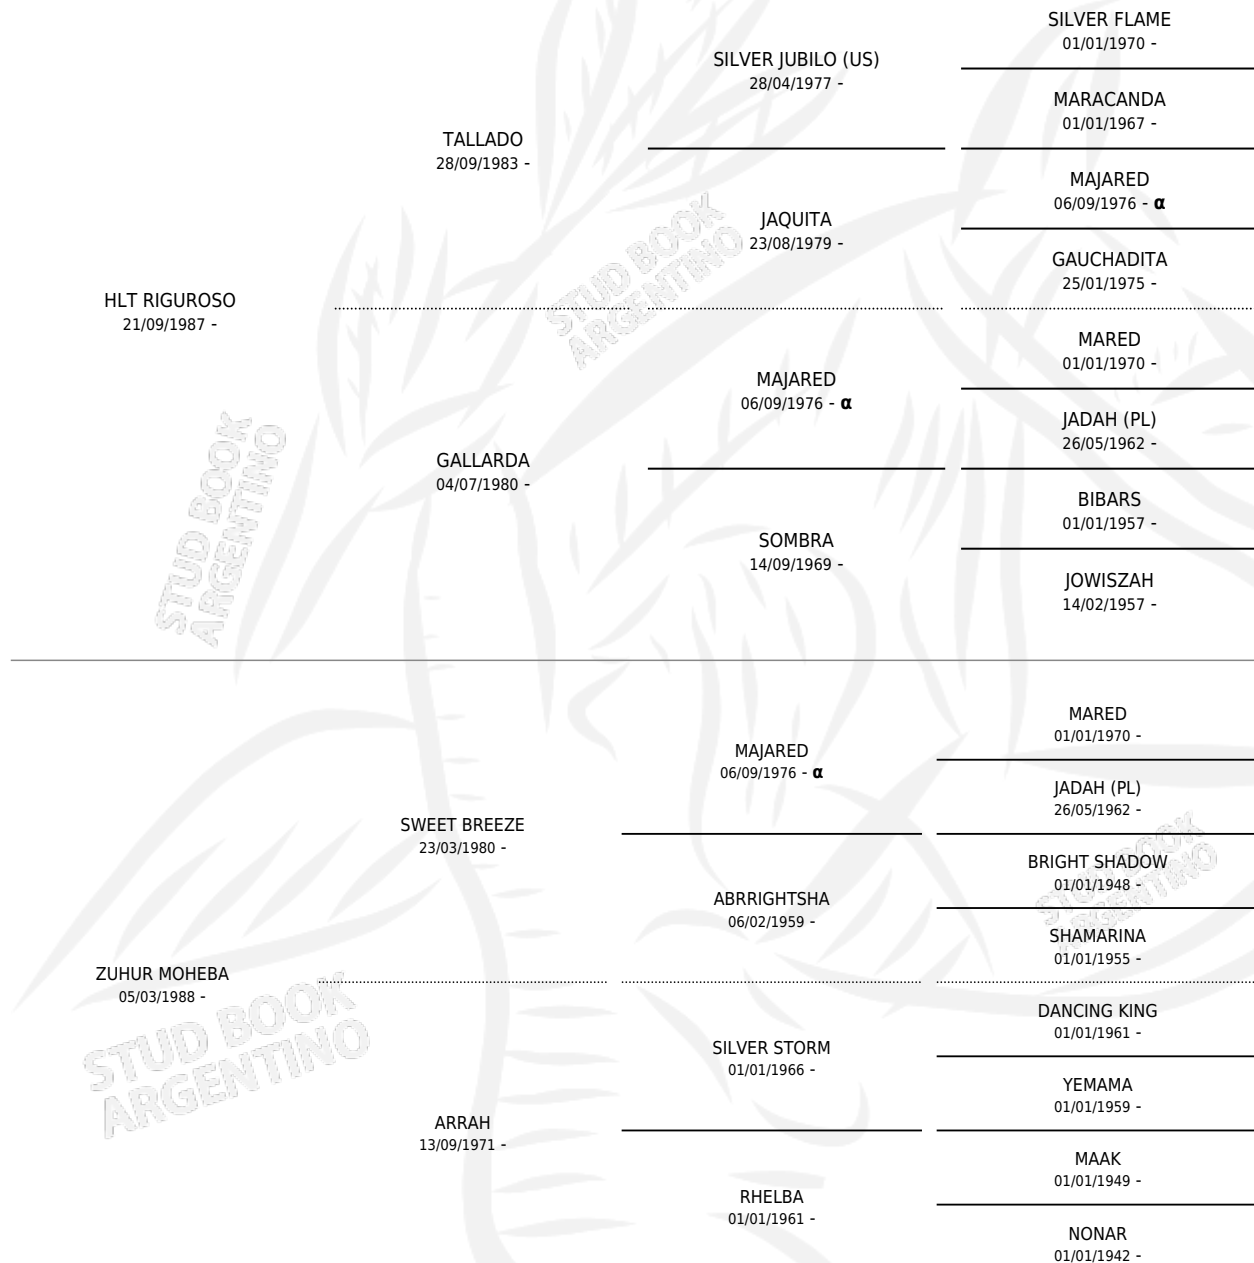

ZUHUR NAYEH

por HLT RIGUROSO y ZUHUR MOHEBA por SWEET BREEZE

Argentina · Hembra · Tordillo · AP · 25/10/1993
Familia · Volumen 35

ESTADO

TIPIFICACIÓN SANGUÍNEA	X
TIPIFICACIÓN POR ADN	X
PASAPORTE	X
IDENTIFICACIÓN POR MICROCHIP	X
REPRODUCTOR	X

Lugar de nacimiento: La Florentina
Criador: Lupp Federico Maximo

PEDIGREE

INBREEDING : α

ZUHUR NAYEH

Datos oficiales del Stud Book Argentino

Documento generado el 12/06/2026

studbook.org.ar