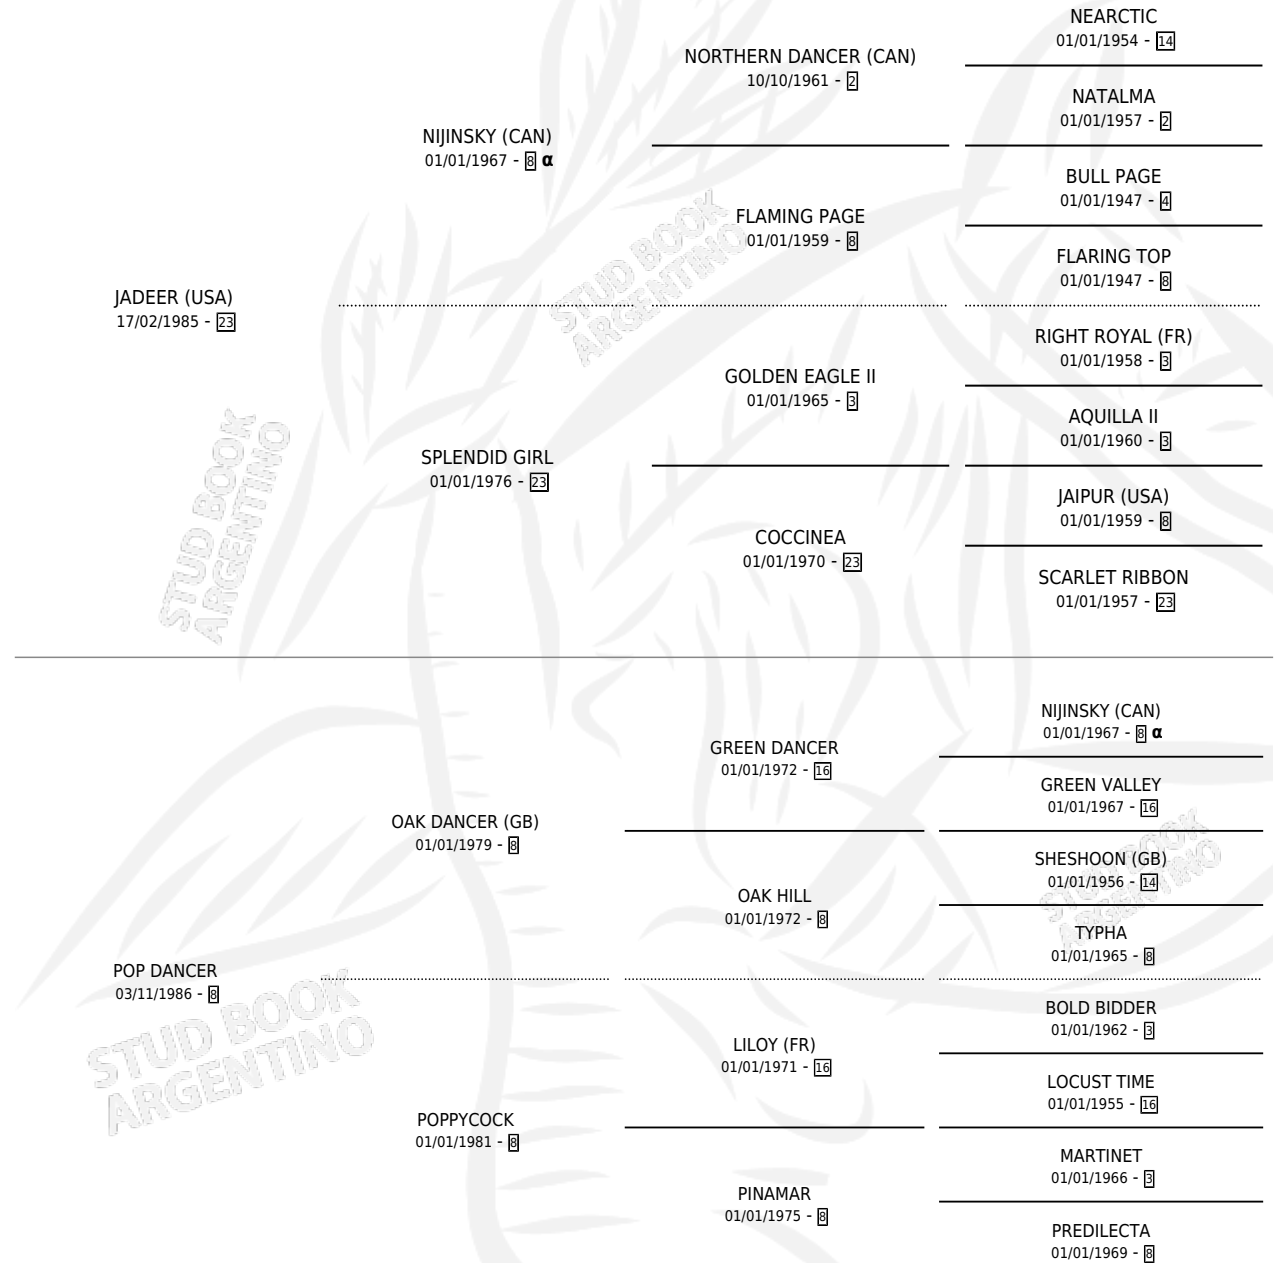

# EL CADI CARROZZA

por JADEER (USA) y POP DANCER por OAK DANCER (GB)

Argentina · Macho · Zaino Doradillo · SP · 19/10/1993  
Familia 8-g · Volumen 35

## ESTADO

TIPIFICACIÓN SANGUÍNEA	X
TIPIFICACIÓN POR ADN	X
PASAPORTE	X
IDENTIFICACIÓN POR MICROCHIP	X
REPRODUCTOR	X

**Lugar de nacimiento:** Lomas Altas

**Criador:** Maranessi Ernesto Daniel

## PEDIGREE

INBREEDING : α