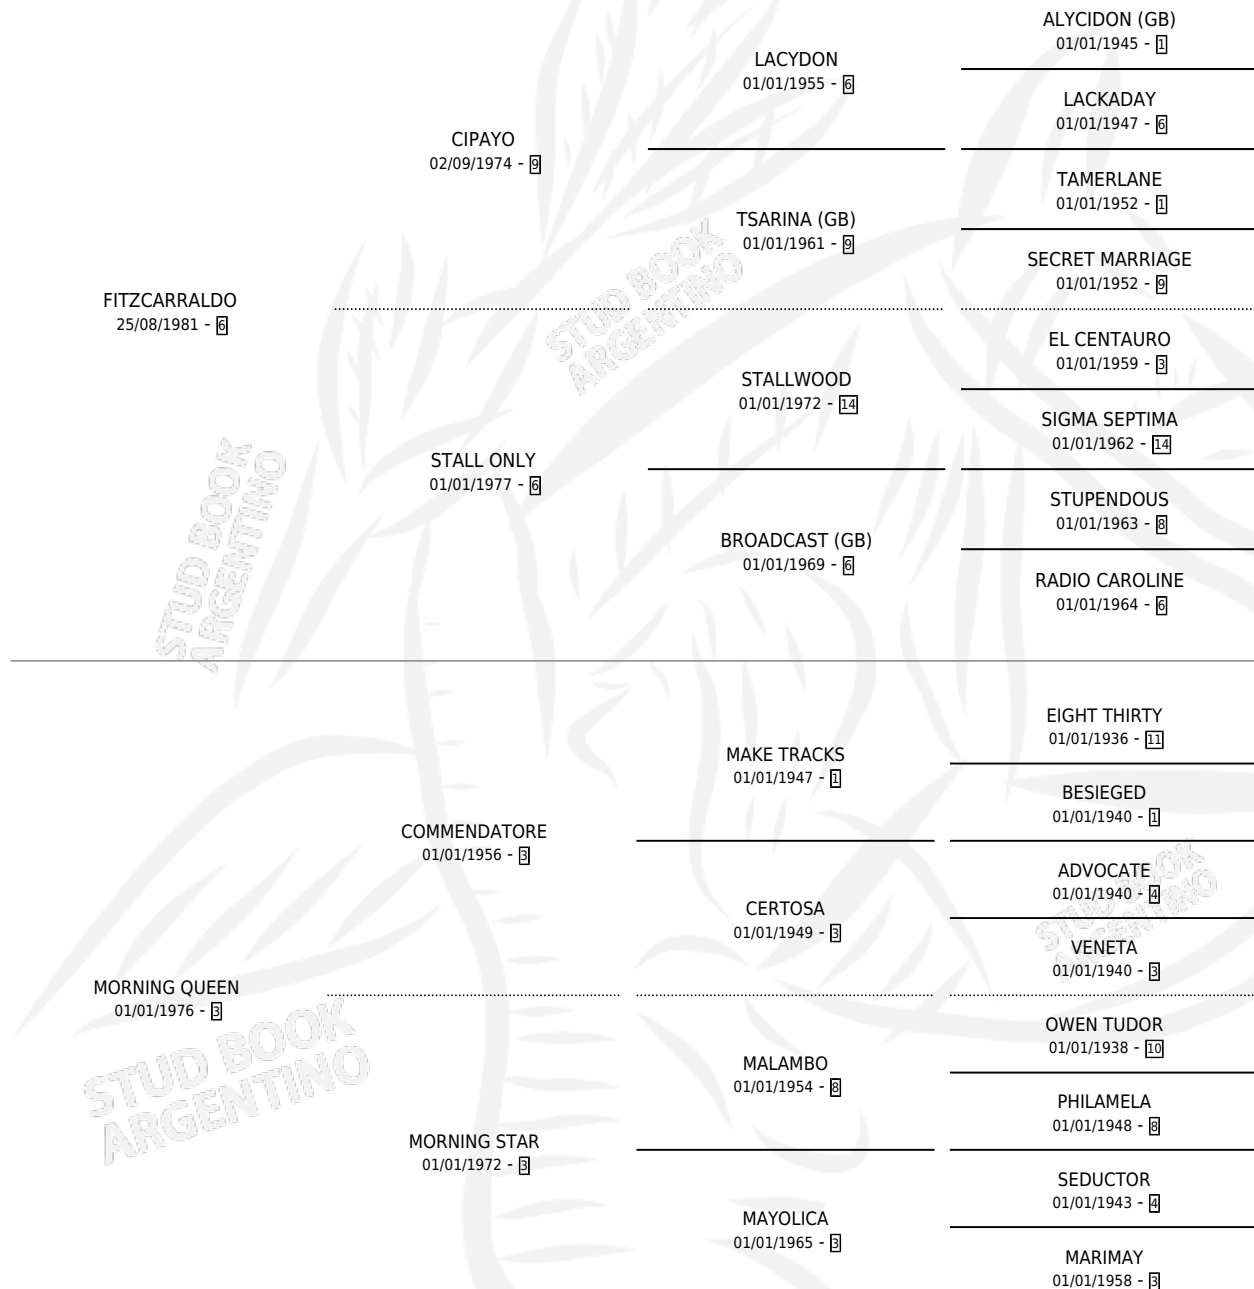

FITZ QUEEN

por FITZCARRALDO y MORNING QUEEN por
COMMENDATORE

Argentina · Hembra · Zaino · SP · 09/11/1993
Familia 3-d · Volumen 35

ESTADO

TIPIFICACIÓN SANGUÍNEA	✓
TIPIFICACIÓN POR ADN	✓
PASAPORTE	X
IDENTIFICACIÓN POR MICROCHIP	X
REPRODUCTOR	✓

Lugar de nacimiento: Legui
Criador: Sin dato

~

HIJOS

	MACHOS	HEMBRAS
6 NACIERON	3	3
2 CORRIERON	1	1
1 GANARON	1	0
0 GANADORES CL	0 GANADORES GR	0 GANADORES G1

PEDIGREE