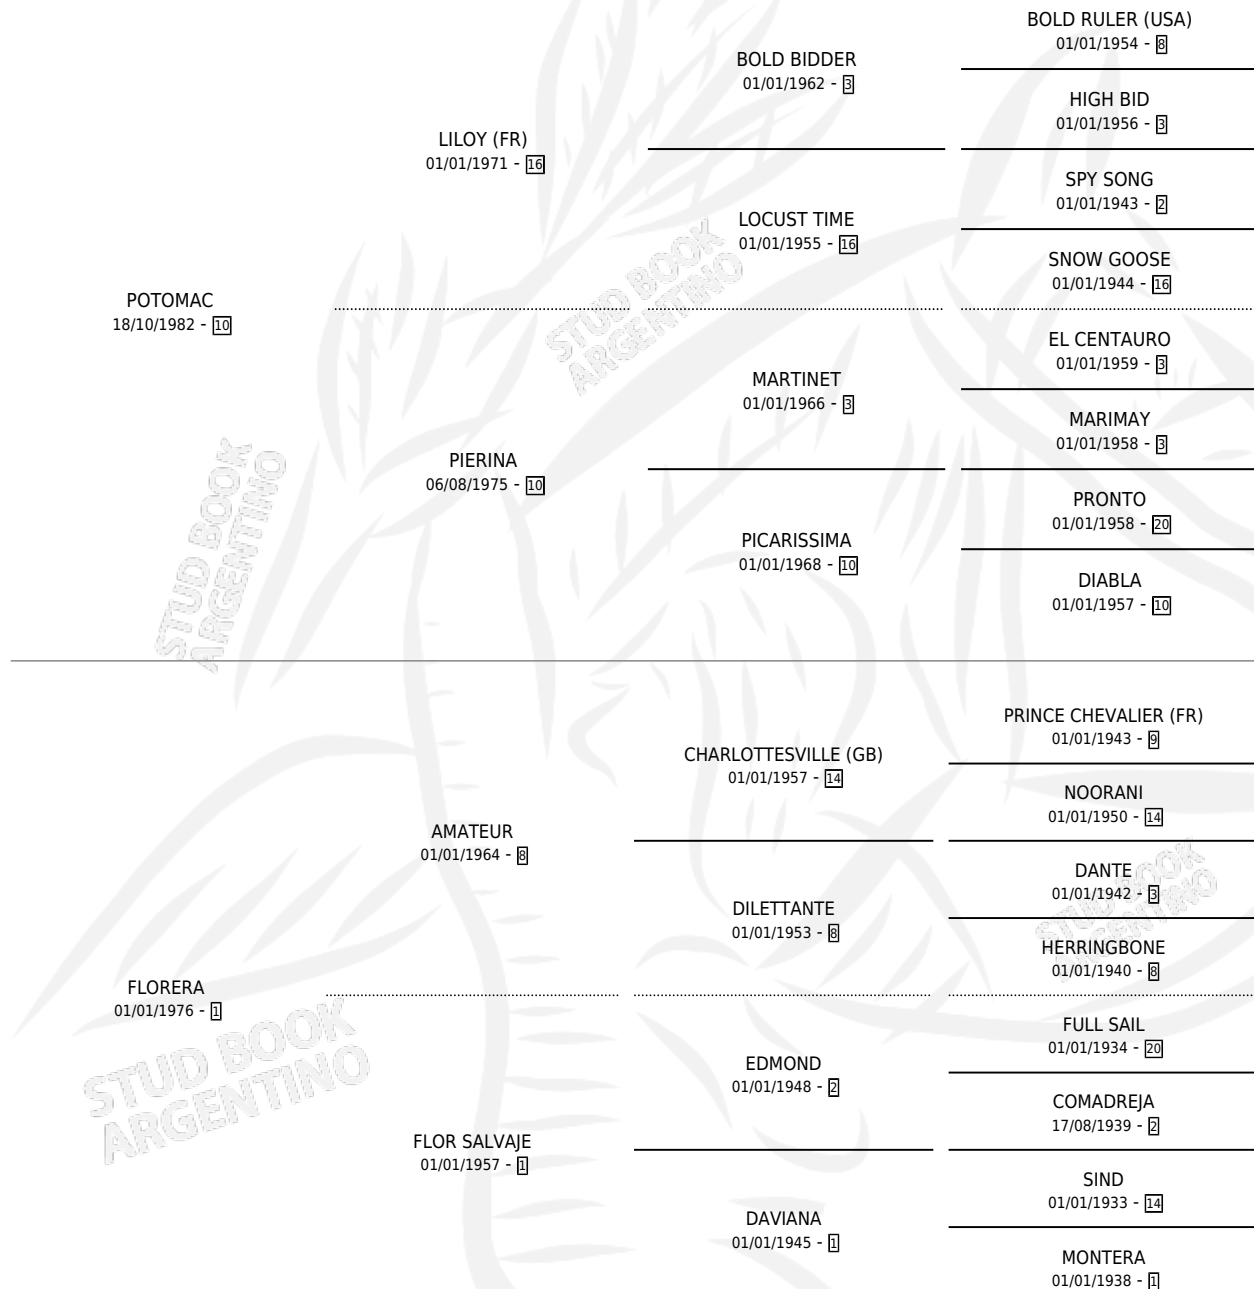

POTORA

por POTOMAC y FLORERA por AMATEUR

Argentina · Hembra · Zaino Doradillo · SP · 19/10/1993
Familia 1-j · Volumen 35

ESTADO

TIPIFICACIÓN SANGUÍNEA	X
TIPIFICACIÓN POR ADN	X
PASAPORTE	X
IDENTIFICACIÓN POR MICROCHIP	X
REPRODUCTOR	X

Lugar de nacimiento: La Irenita

Criador: Sin dato

PEDIGREE

CAMPAÑA

Solo carreras oficiales de Argentina

POR EDAD

EDAD	CC	1°	2°	3°	4°	5°	NP	CLC	CLG	CLCG1	CLGG1	IMPORTE	GANANCIA / CC
2 AÑOS	2	0	0	0	0	0	2	0	0	0	0	\$0	\$0
3 AÑOS	4	0	0	0	0	0	4	0	0	0	0	\$0	\$0
6 AÑOS	1	0	0	0	0	0	1	0	0	0	0	\$0	\$0
TOTALES	7	0	0	0	0	0	7	0	0	0	0	\$0	\$0
%		0.0%	0.0%	0.0%	0.0%	0.0%	100%	0.0%	0.0%	0.0%	0.0%		