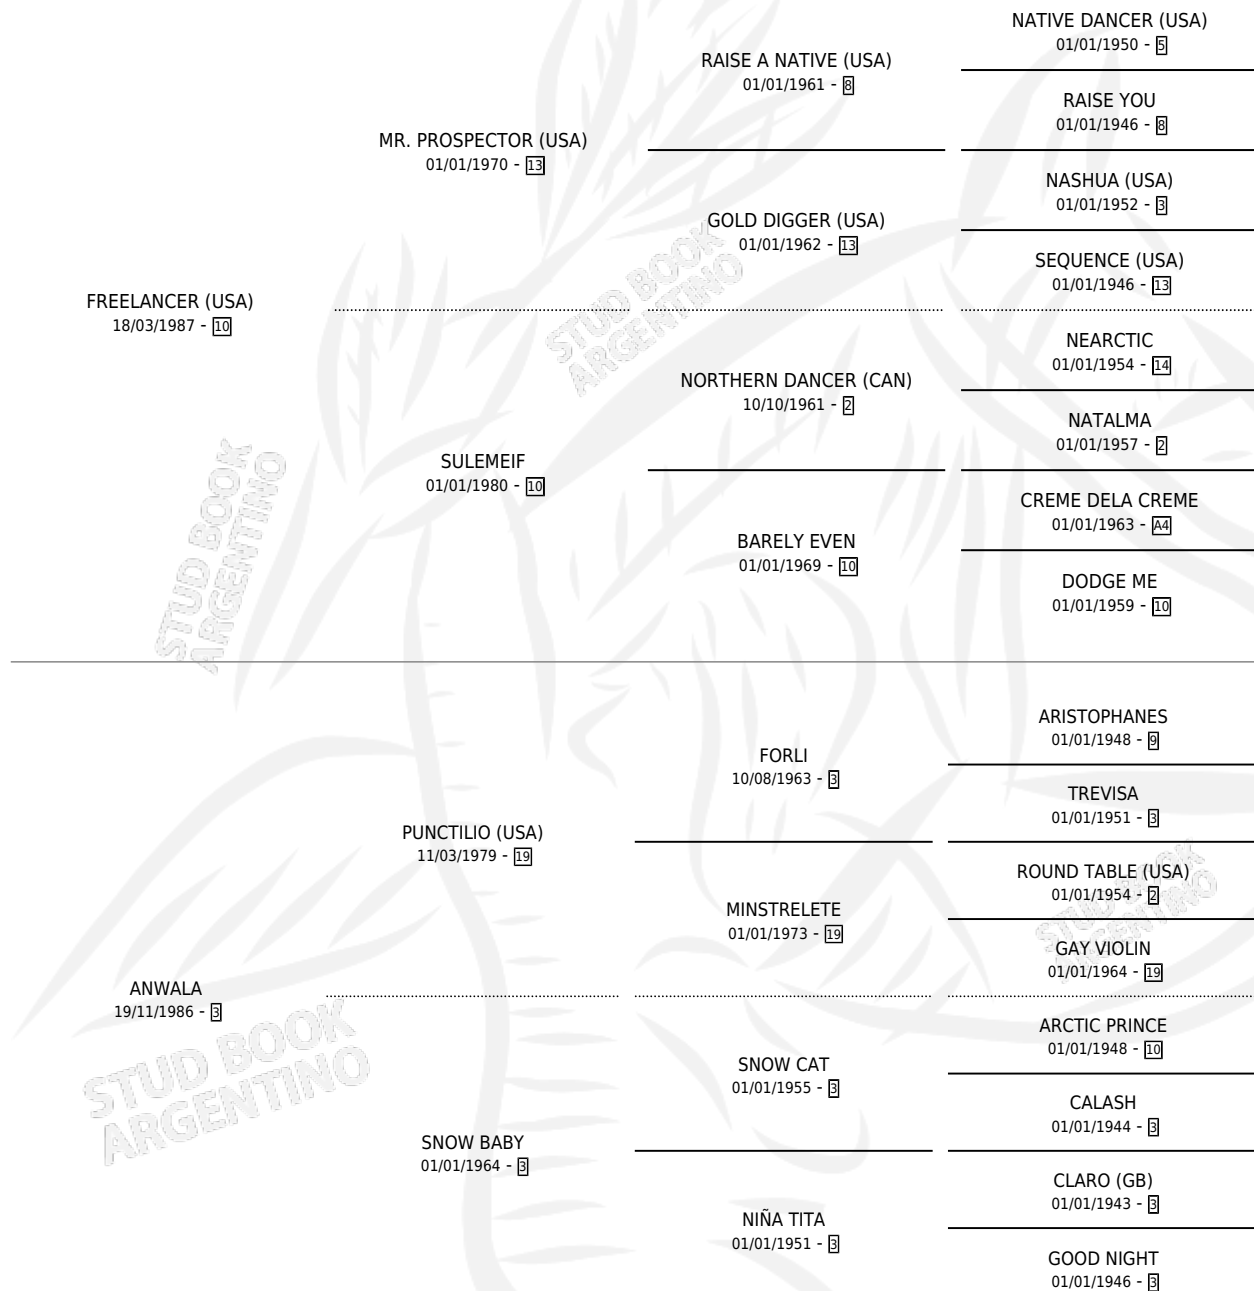

FREEWALA

por **FREELANCER (USA)** y **ANWALA** por **PUNCTILIO (USA)**

Argentina · Hembra · Alazan · SP · 06/11/1993
Familia 3-e · Volumen 35

ESTADO

TIPIFICACIÓN SANGUÍNEA	✓
TIPIFICACIÓN POR ADN	✓
PASAPORTE	X
IDENTIFICACIÓN POR MICROCHIP	X
REPRODUCTOR	✓

Lugar de nacimiento: Santa Ana

Criador: Iguacel Manuel Rodolfo, Iguacel Antonio Carlos y Iguacel Miguel Alfredo

~

HIJOS

	MACHOS	HEMBRAS
5 NACIERON	2	3
3 CORRIERON	0	3
1 GANARON	0	1

0	0	0
GANADORES CL	GANADORES GR	GANADORES G1

PEDIGREE

S

mientos 5 / Efectividad 55.56%

PADRILLO	PRODUCTO	CRIADOR	1ER SERVICIO	ÚLTIMO SERVICIO
PETIT POU CET (GB)	Ø		10/11/2009	07/12/2009
FREEWALA	Ø		12/12/2007	12/12/2007
DI ESCORPION	FREE JAIME (M A, 15/10/2006)	SIN DATO	13/10/2005	13/10/2005
ORIENT TOSS	Ø		19/11/2004	19/11/2004
ORIENT TOSS	FREE ORIENTAL (M A, 08/11/2004)	SIN DATO	06/11/2003	23/11/2003
ENGRILLADO	Ø		29/11/2001	29/11/2001
HALO FIRE (USA)	FIRE WALA (H A, 06/11/2001)	SIN DATO	31/10/2000	09/12/2000
ESTES (USA)	EST FREE (H A, 03/10/2000)	SIN DATO	21/10/1999	21/10/1999
EL RULETERO	FREE RULE (H A, 11/11/1998)	SIN DATO	21/11/1997	12/12/1997