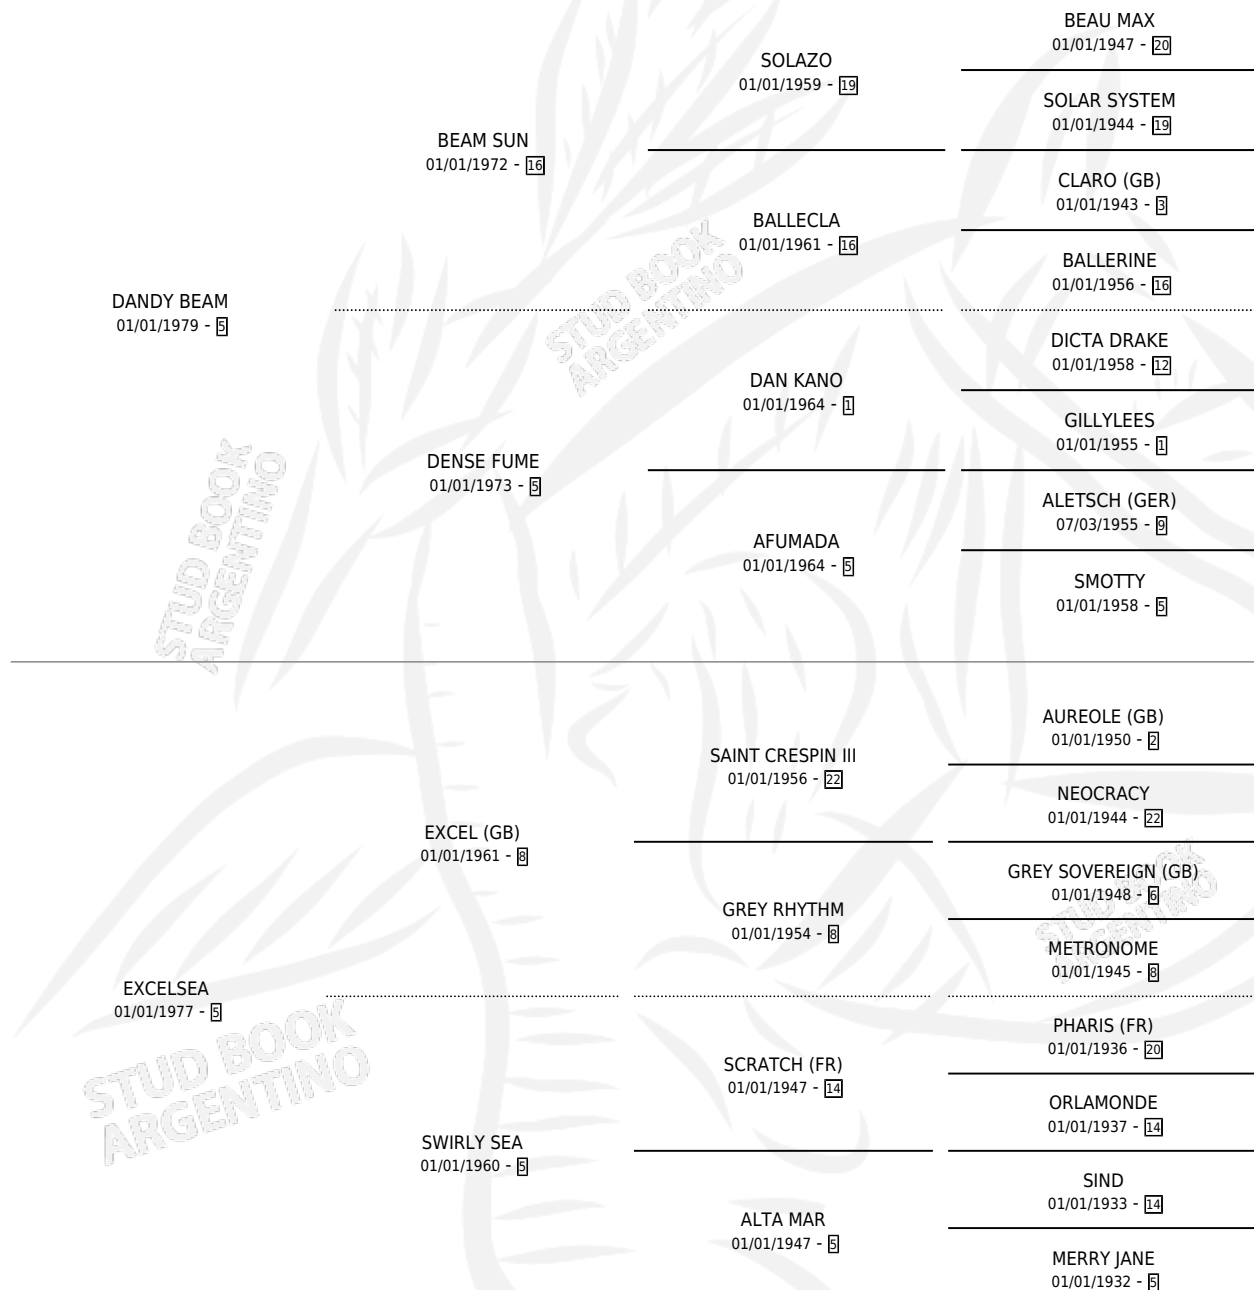

DANDY SAILOR

por **DANDY BEAM** y **EXCELSEA** por **EXCEL (GB)**

Argentina · Macho · Zaino · SP · 19/10/1993
Familia 5-j · Volumen 35

ESTADO

TIPIFICACIÓN SANGUÍNEA	X
TIPIFICACIÓN POR ADN	X
PASAPORTE	X
IDENTIFICACIÓN POR MICROCHIP	X
REPRODUCTOR	X

Lugar de nacimiento: Los Churrinches

Criador: Sin dato

PEDIGREE

CAMPAÑA

Solo carreras oficiales de Argentina

POR EDAD

EDAD	CC	1°	2°	3°	4°	5°	NP	CLC	CLG	CLCG1	CLGG1	IMPORTE	GANANCIA / CC
4 AÑOS	2	0	0	0	0	0	2	0	0	0	0	\$0	\$0
5 AÑOS	1	0	0	0	0	0	1	0	0	0	0	\$0	\$0
TOTALES	3	0	0	0	0	0	3	0	0	0	0	\$0	\$0
%		0.0%	0.0%	0.0%	0.0%	0.0%	100%	0.0%	0.0%	0.0%	0.0%		