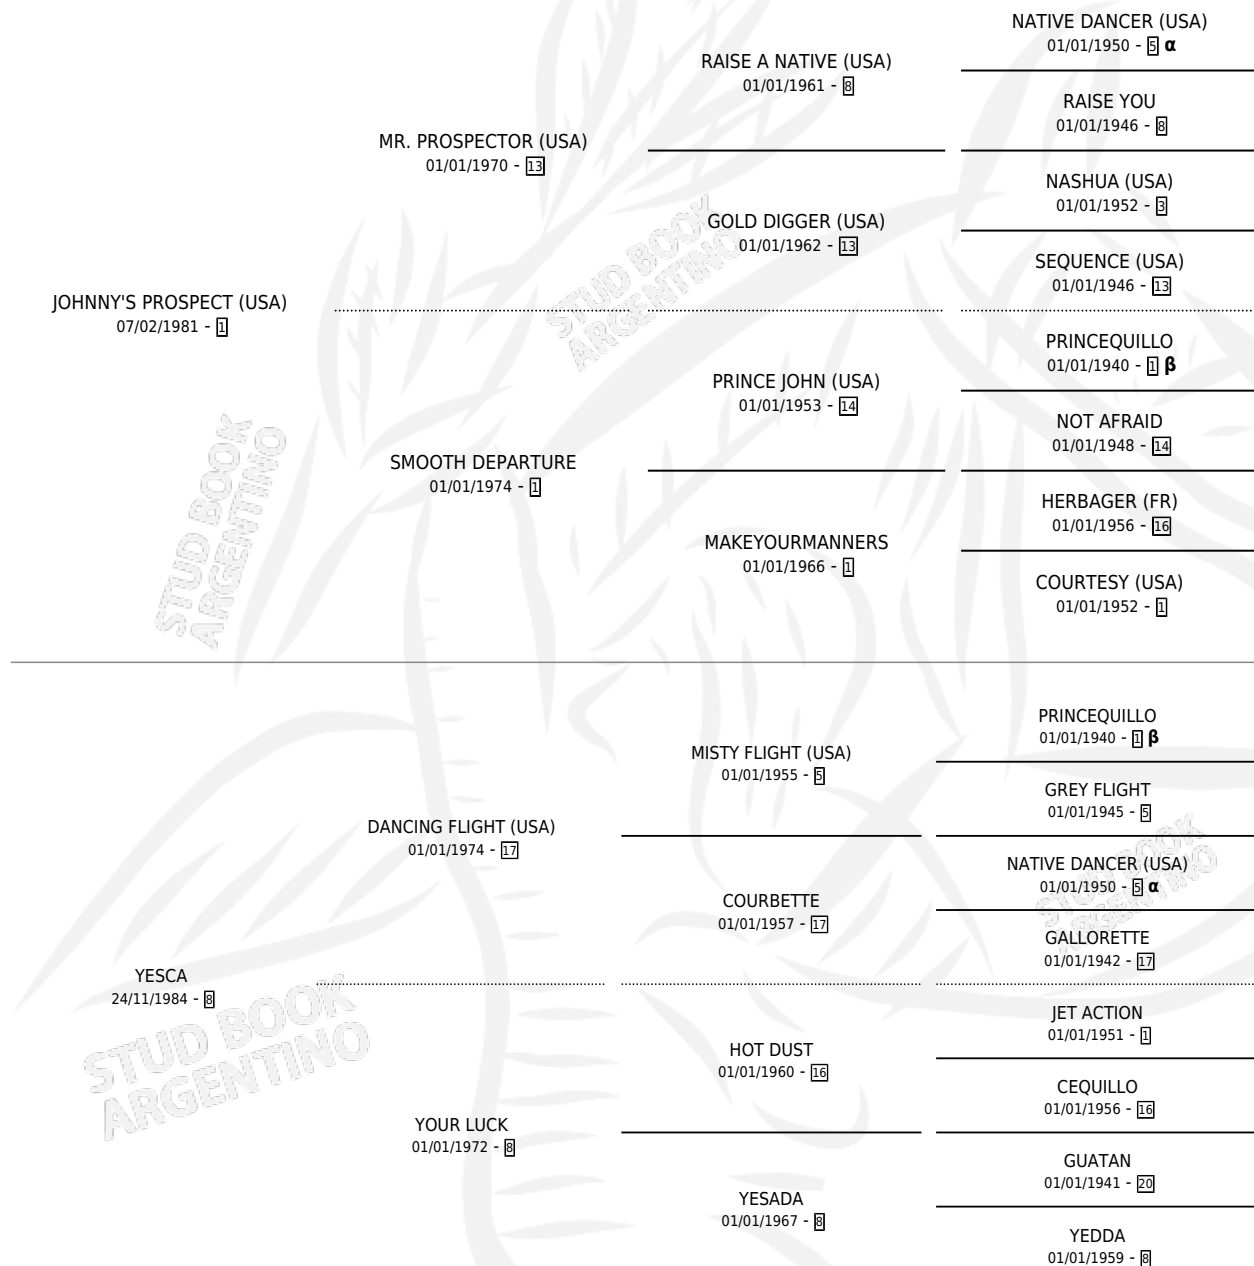

YERBA

por **JOHNNY'S PROSPECT (USA)** y **YESCA** por **DANCING FLIGHT (USA)**

Argentina · Hembra · Zaino Doradillo · SP · 19/10/1993
Familia 8-j · Volumen 35

ESTADO

TIPIFICACIÓN SANGUÍNEA	✓
TIPIFICACIÓN POR ADN	X
PASAPORTE	X
IDENTIFICACIÓN POR MICROCHIP	X
REPRODUCTOR	X

Lugar de nacimiento: Vacacion

Criador: Vacacion

PEDIGREE

INBREEDING : **α,β**

EXPORTACIÓN / IMPORTACIÓN

FECHA	MOVIMIENTO	PAÍS
11/04/1996	EXPORTADO	CHILE

YERBA

Datos oficiales del Stud Book Argentino