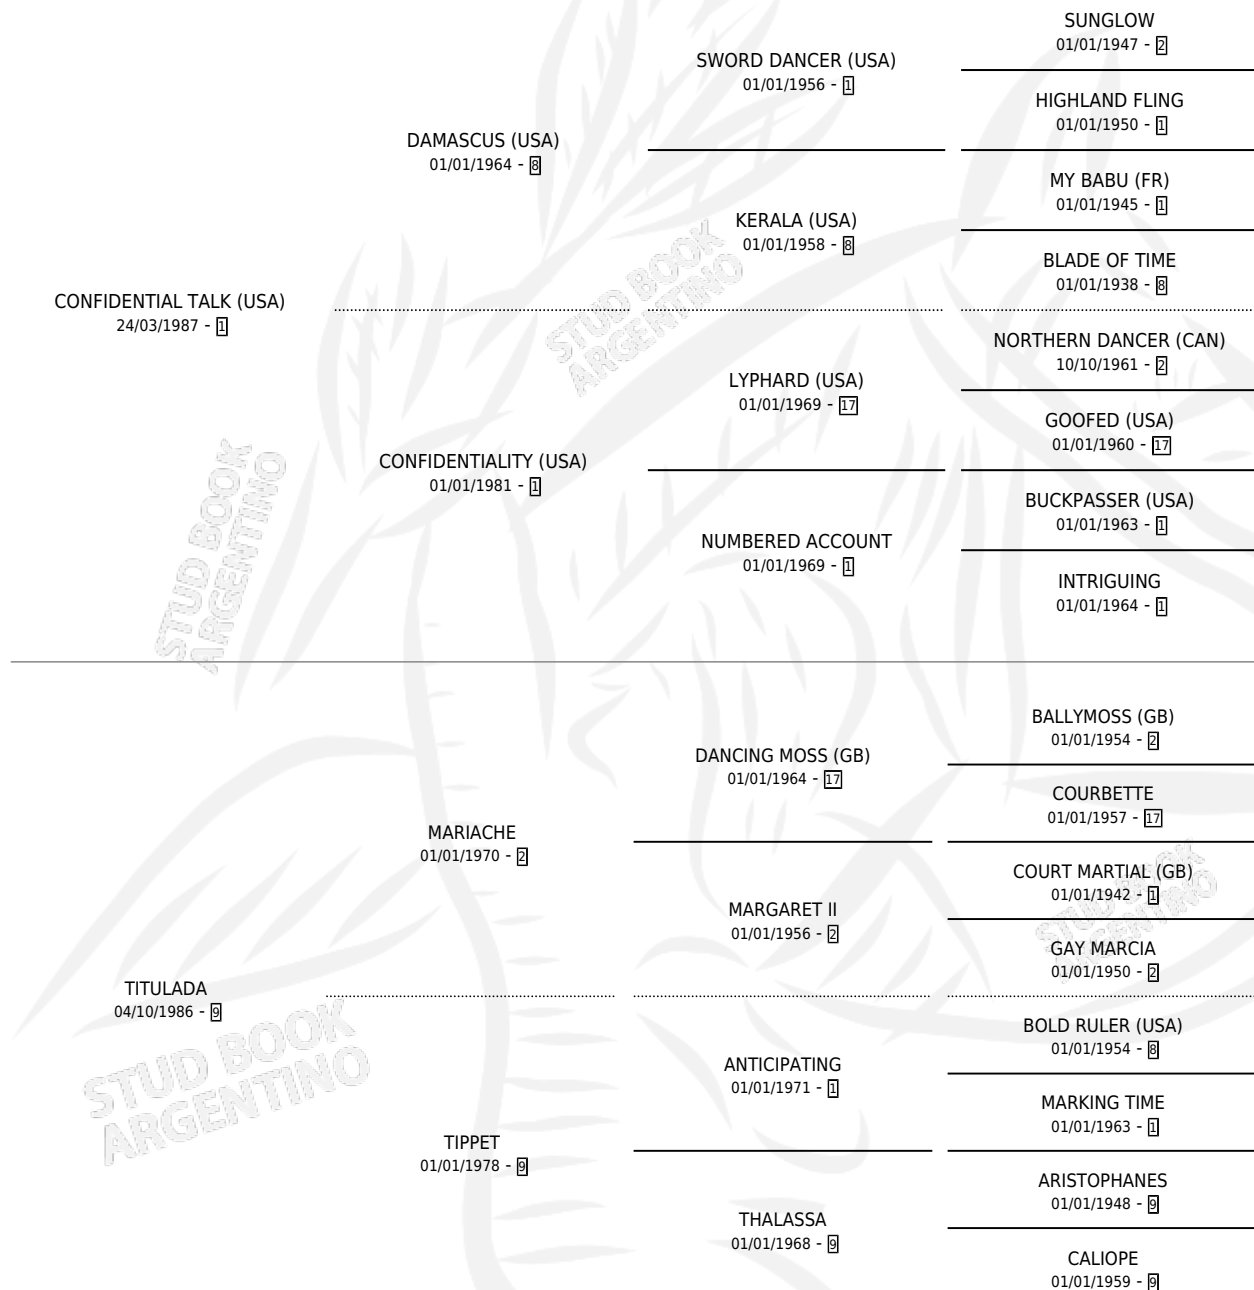

Lugar de nacimiento: Vacacion

Criador: Vacacion

~

HIJOS

	MACHOS	HEMBRAS
7 NACIERON	4	3
3 CORRIERON	2	1
2 GANARON	1	1

1	0	0
GANADORES CL	GANADORES GR	GANADORES G1

PEDIGREE

CAMPAÑA

Solo carreras oficiales de Argentina

POR EDAD

EDAD	CC	1°	2°	3°	4°	5°	NP	CLC	CLG	CLCG1	CLGG1	IMPORTE	GANANCIA / CC
2 AÑOS	3	0	0	0	0	0	3	0	0	0	0	\$0	\$0
3 AÑOS	1	0	0	0	0	0	1	0	0	0	0	\$0	\$0
4 AÑOS	2	0	0	0	0	0	2	0	0	0	0	\$0	\$0
TOTALES	6	0	0	0	0	0	6	0	0	0	0	\$0	\$0
%		0.0%	0.0%	0.0%	0.0%	0.0%	100%	0.0%	0.0%	0.0%	0.0%		