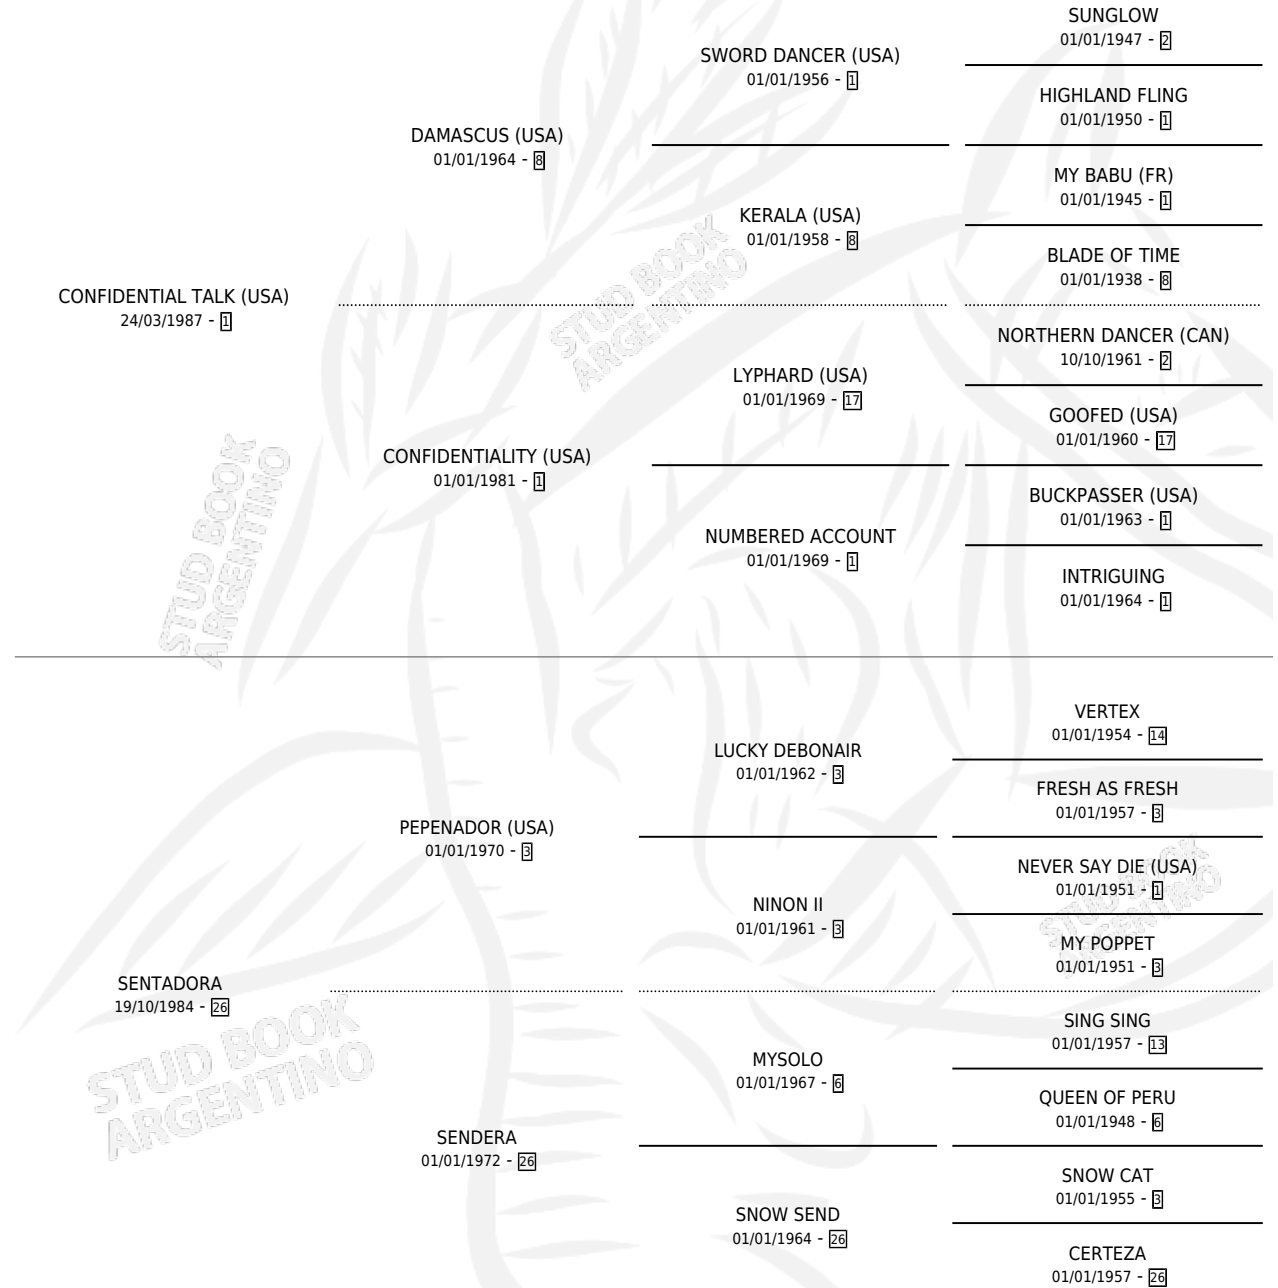

SITUADO

por **CONFIDENTIAL TALK (USA)** y **SENTADORA** por **PEPENADOR (USA)**

Argentina · Macho · Zaino · SP · 22/10/1993
Familia 26 · Volumen 35

ESTADO

TIPIFICACIÓN SANGUÍNEA	✓
TIPIFICACIÓN POR ADN	X
PASAPORTE	X
IDENTIFICACIÓN POR MICROCHIP	X
REPRODUCTOR	X

Lugar de nacimiento: Vacacion

Criador: Vacacion

PEDIGREE