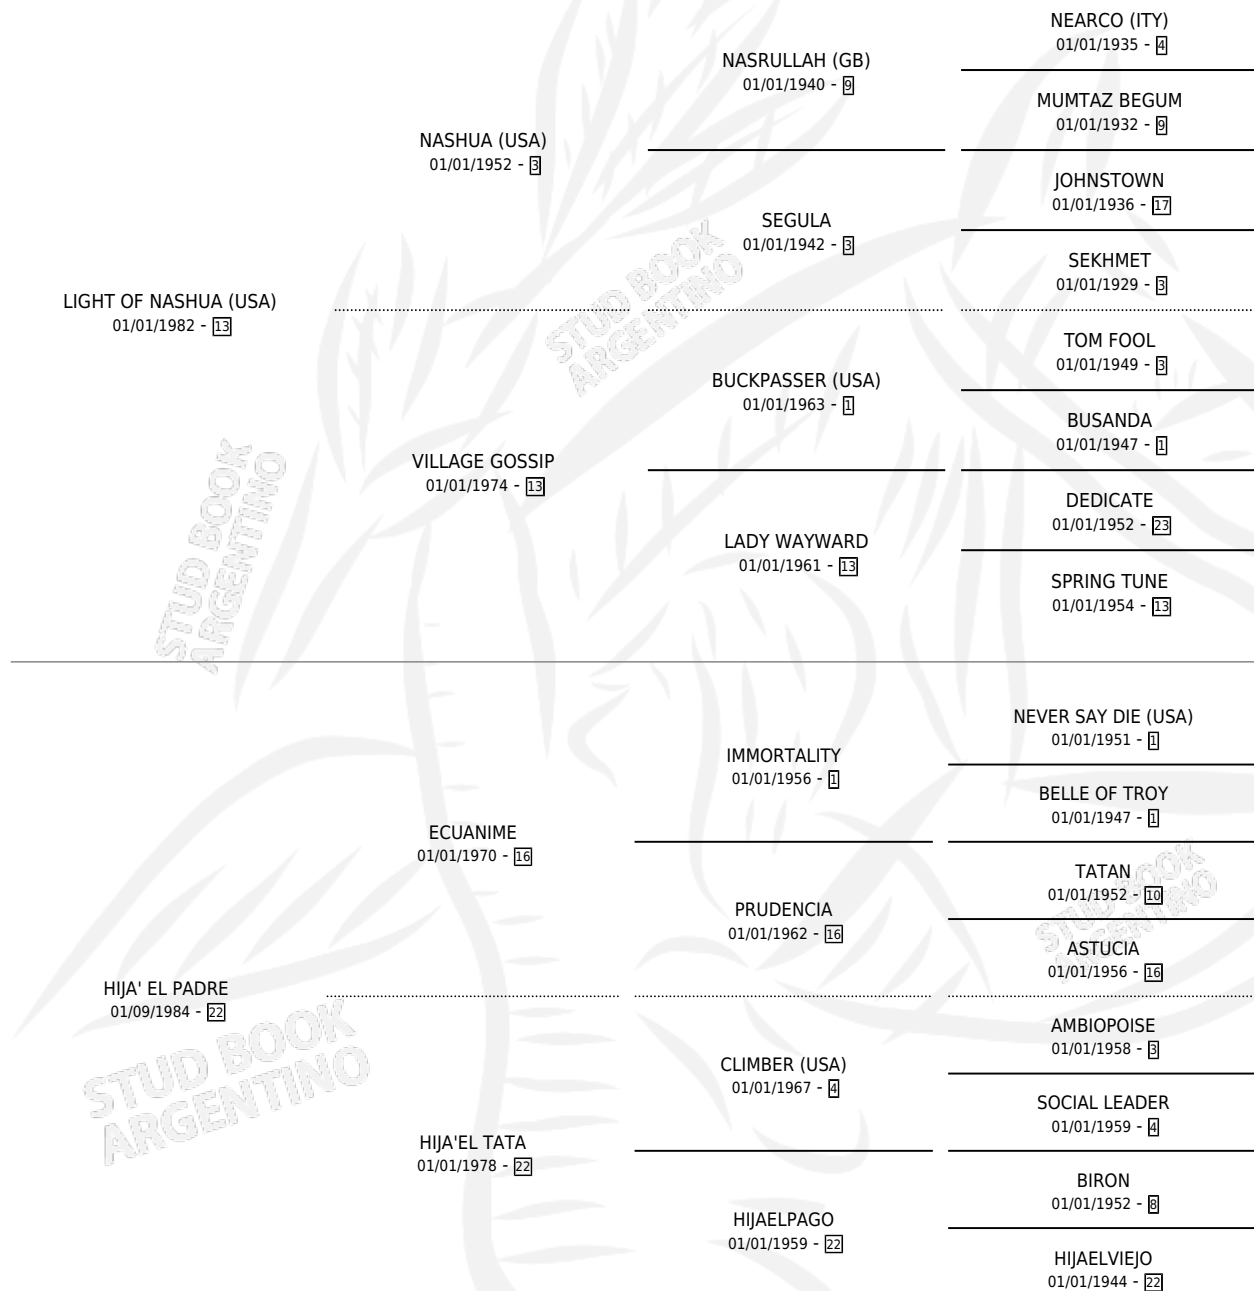

ESTIMADO RONY

por LIGHT OF NASHUA (USA) y HIJA' EL PADRE por
ECUANIME

Argentina · Macho · Zaino · SP · 28/09/1993
Familia 22-a · Volumen 35

ESTADO

| | |
|------------------------------|---|
| TIPIFICACIÓN SANGUÍNEA | X |
| TIPIFICACIÓN POR ADN | X |
| PASAPORTE | X |
| IDENTIFICACIÓN POR MICROCHIP | X |
| REPRODUCTOR | X |

Lugar de nacimiento: Campo particular

Criador: Sin dato

PEDIGREE

ESTIMADO RONY

Datos oficiales del Stud Book Argentino

Documento generado el 15/05/2026

studbook.org.ar