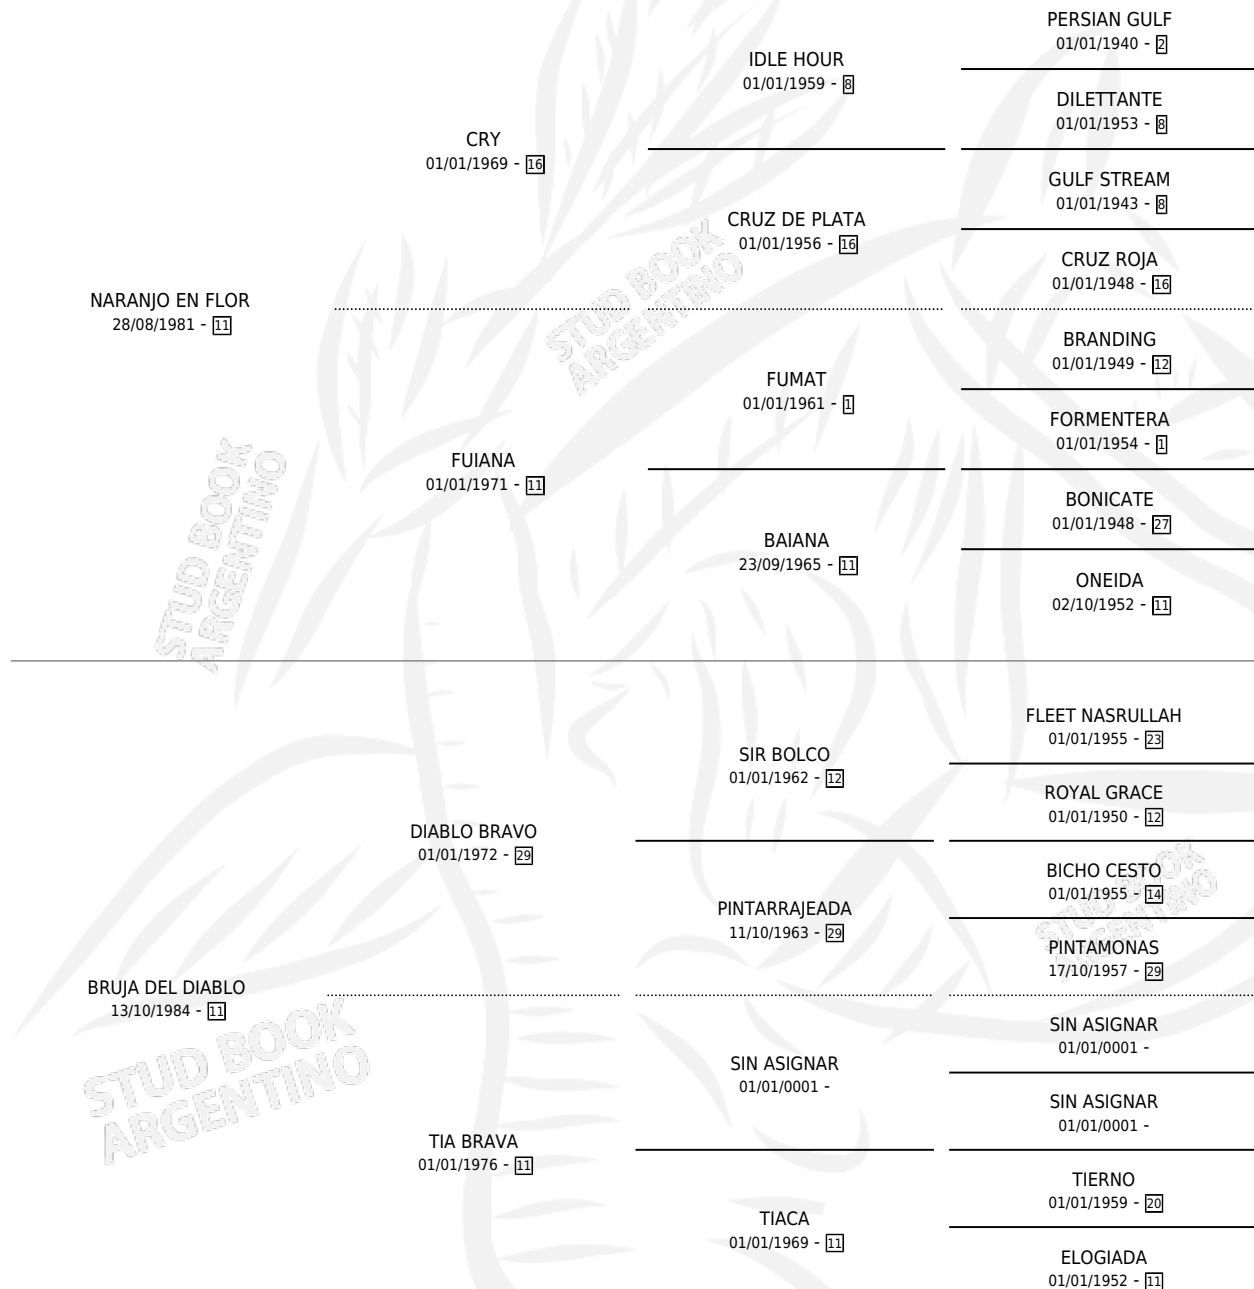

BRUJO EN FLOR

por NARANJO EN FLOR y BRUJA DEL DIABLO por DIABLO BRAVO

Argentina · Macho · Zaino · SP · 03/10/1993
Familia 11-c · Volumen 35

ESTADO

TIPIFICACIÓN SANGUÍNEA	X
TIPIFICACIÓN POR ADN	X
PASAPORTE	X
IDENTIFICACIÓN POR MICROCHIP	X
REPRODUCTOR	X

Lugar de nacimiento: Loma Brava
Criador: Benavente Emilce Edilia

PEDIGREE

BRUJO EN FLOR

Datos oficiales del Stud Book Argentino

Documento generado el 12/06/2026

studbook.org.ar