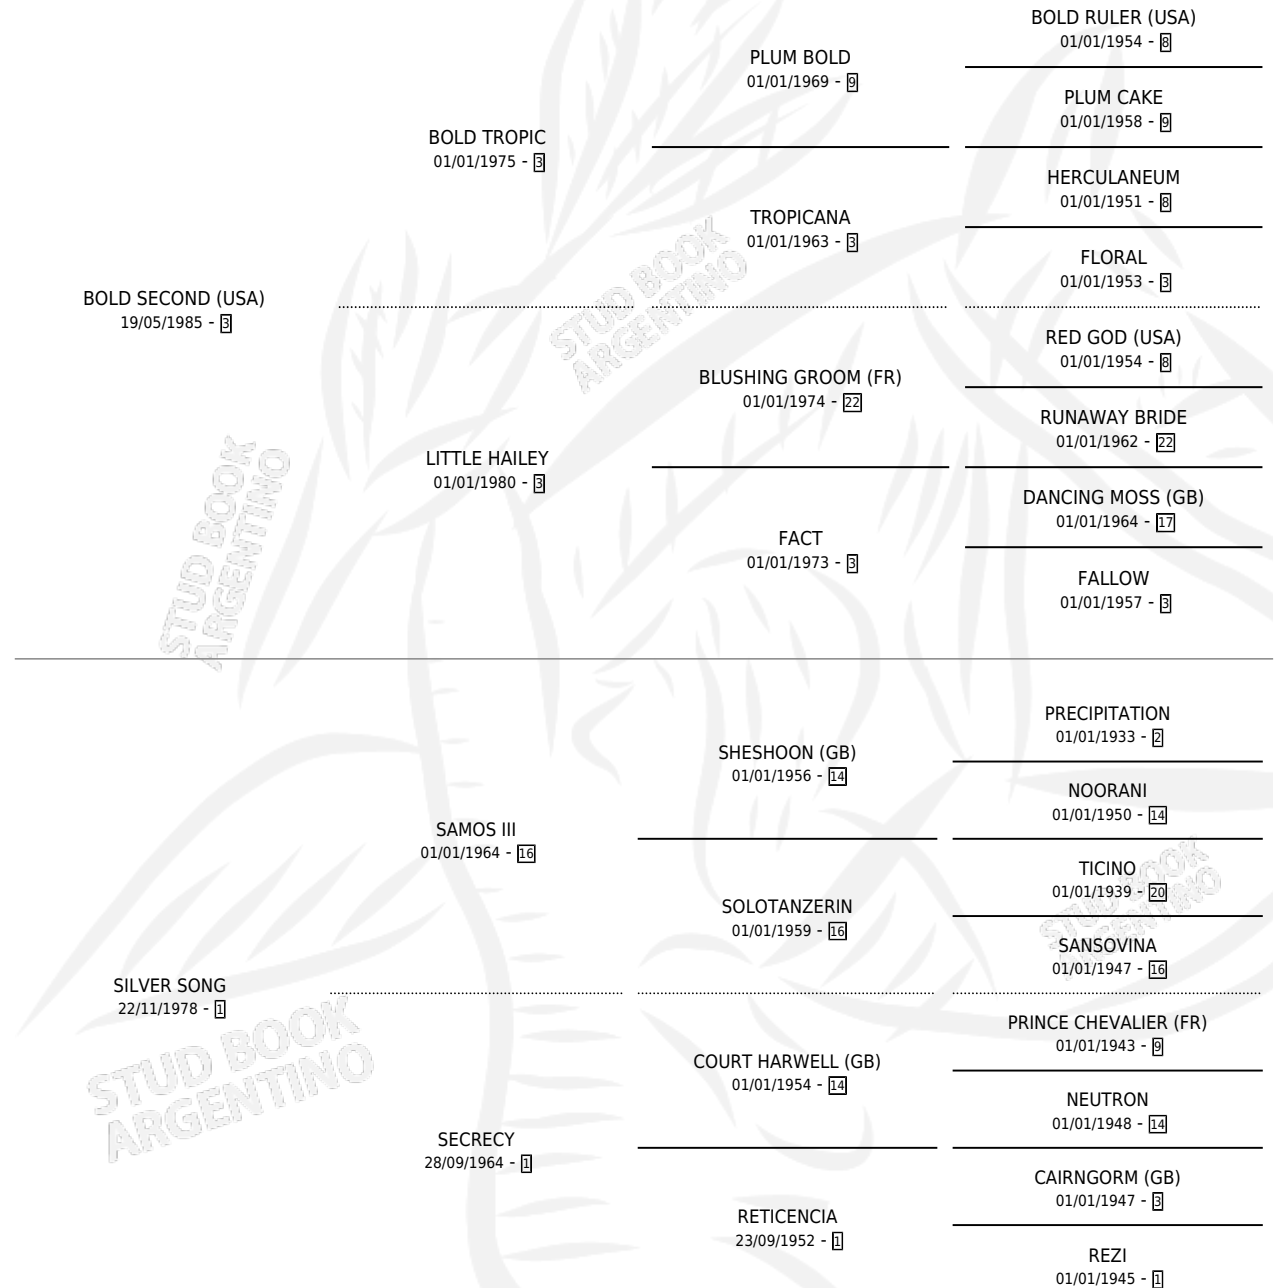

SAFRE

por **BOLD SECOND (USA)** y **SILVER SONG** por **SAMOS III**

Argentina · Hembra · Alazan Tostado · SP · 12/10/1993
Familia 1-n · Volumen 35

ESTADO

TIPIFICACIÓN SANGUÍNEA	X
TIPIFICACIÓN POR ADN	X
PASAPORTE	X
IDENTIFICACIÓN POR MICROCHIP	X
REPRODUCTOR	X

Lugar de nacimiento: Las Ortigas

Criador: Las Ortigas

PEDIGREE

CAMPAÑA

Solo carreras oficiales de Argentina

POR EDAD

EDAD	CC	1°	2°	3°	4°	5°	NP	CLC	CLG	CLCG1	CLGG1	IMPORTE	GANANCIA / CC
3 AÑOS	5	1	0	0	0	1	3	0	0	0	0	\$6,400	\$1,280
4 AÑOS	8	0	0	0	0	1	7	0	0	0	0	\$0	\$0
5 AÑOS	2	0	0	0	0	0	2	0	0	0	0	\$0	\$0
6 AÑOS	1	0	0	0	0	0	1	0	0	0	0	\$0	\$0
TOTALES	16	1	0	0	0	2	13	0	0	0	0	\$6,400	\$400
%		6.3%	0.0%	0.0%	0.0%	12.5%	81.3%	0.0%	0.0%	0.0%	0.0%		