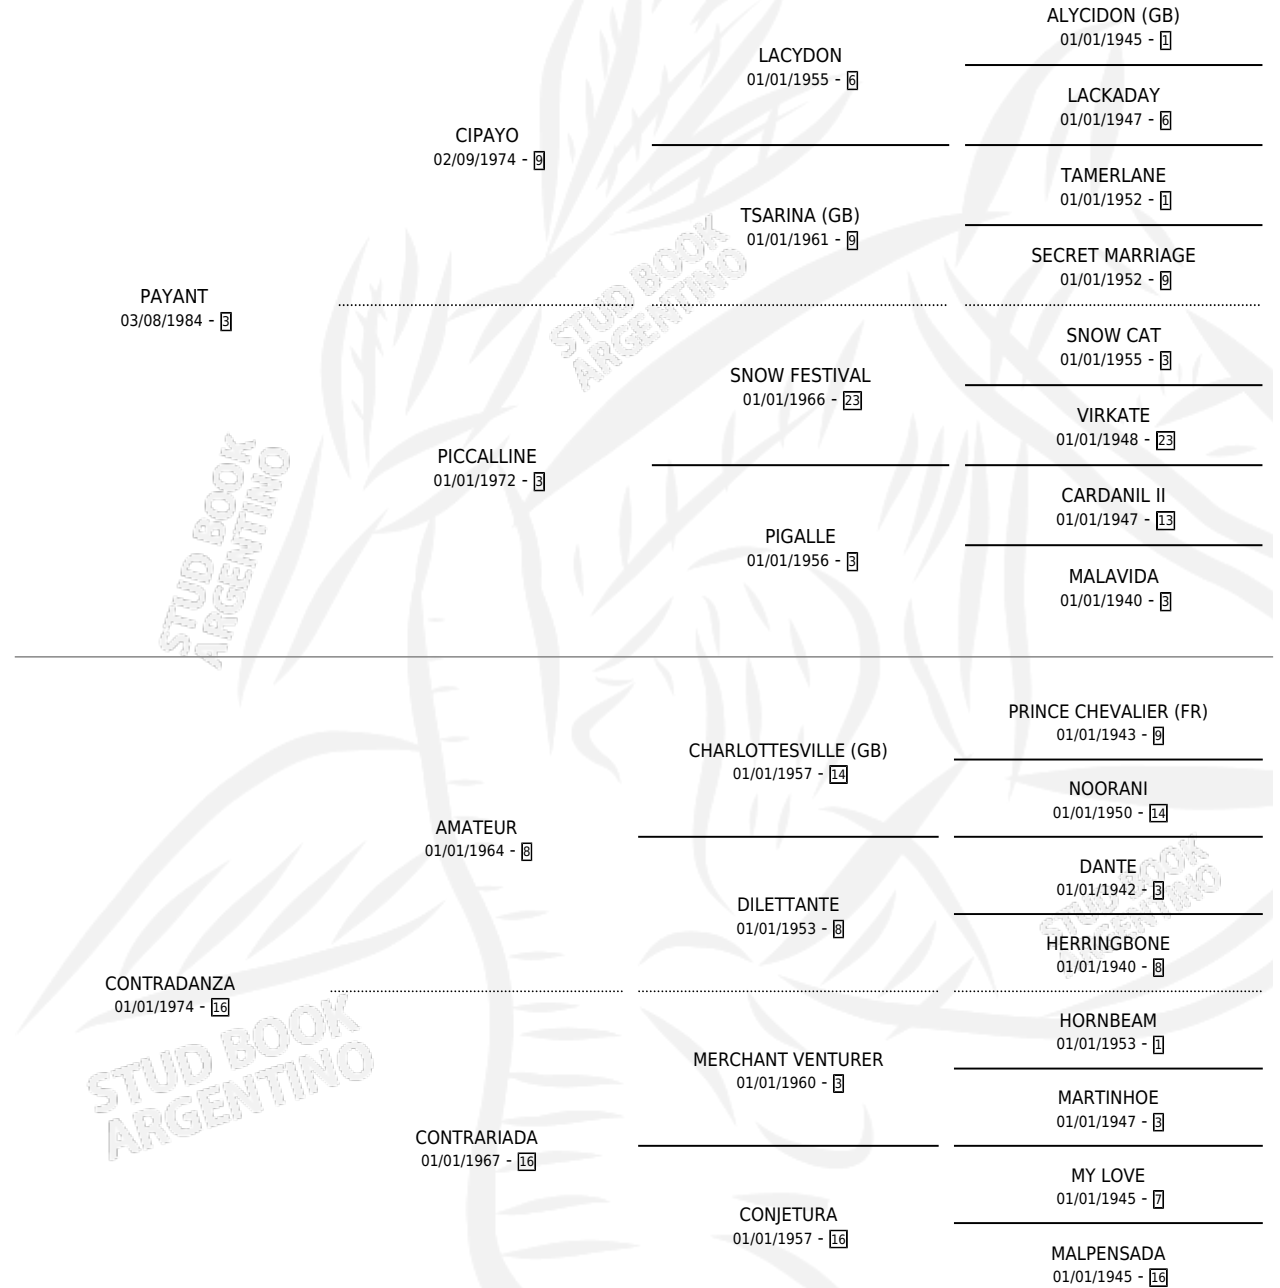

CONTRAYENTE

por **PAYANT** y **CONTRADANZA** por **AMATEUR**

Argentina · Macho · Zaino Doradillo · SP · 24/09/1993
Familia 16-e · Volumen 35

ESTADO

TIPIFICACIÓN SANGUÍNEA	X
TIPIFICACIÓN POR ADN	X
PASAPORTE	X
IDENTIFICACIÓN POR MICROCHIP	X
REPRODUCTOR	X

Lugar de nacimiento: Las Ortigas

Criador: Sin dato

PEDIGREE

CONTRAYENTE

Datos oficiales del Stud Book Argentino

Documento generado el 02/05/2026

studbook.org.ar