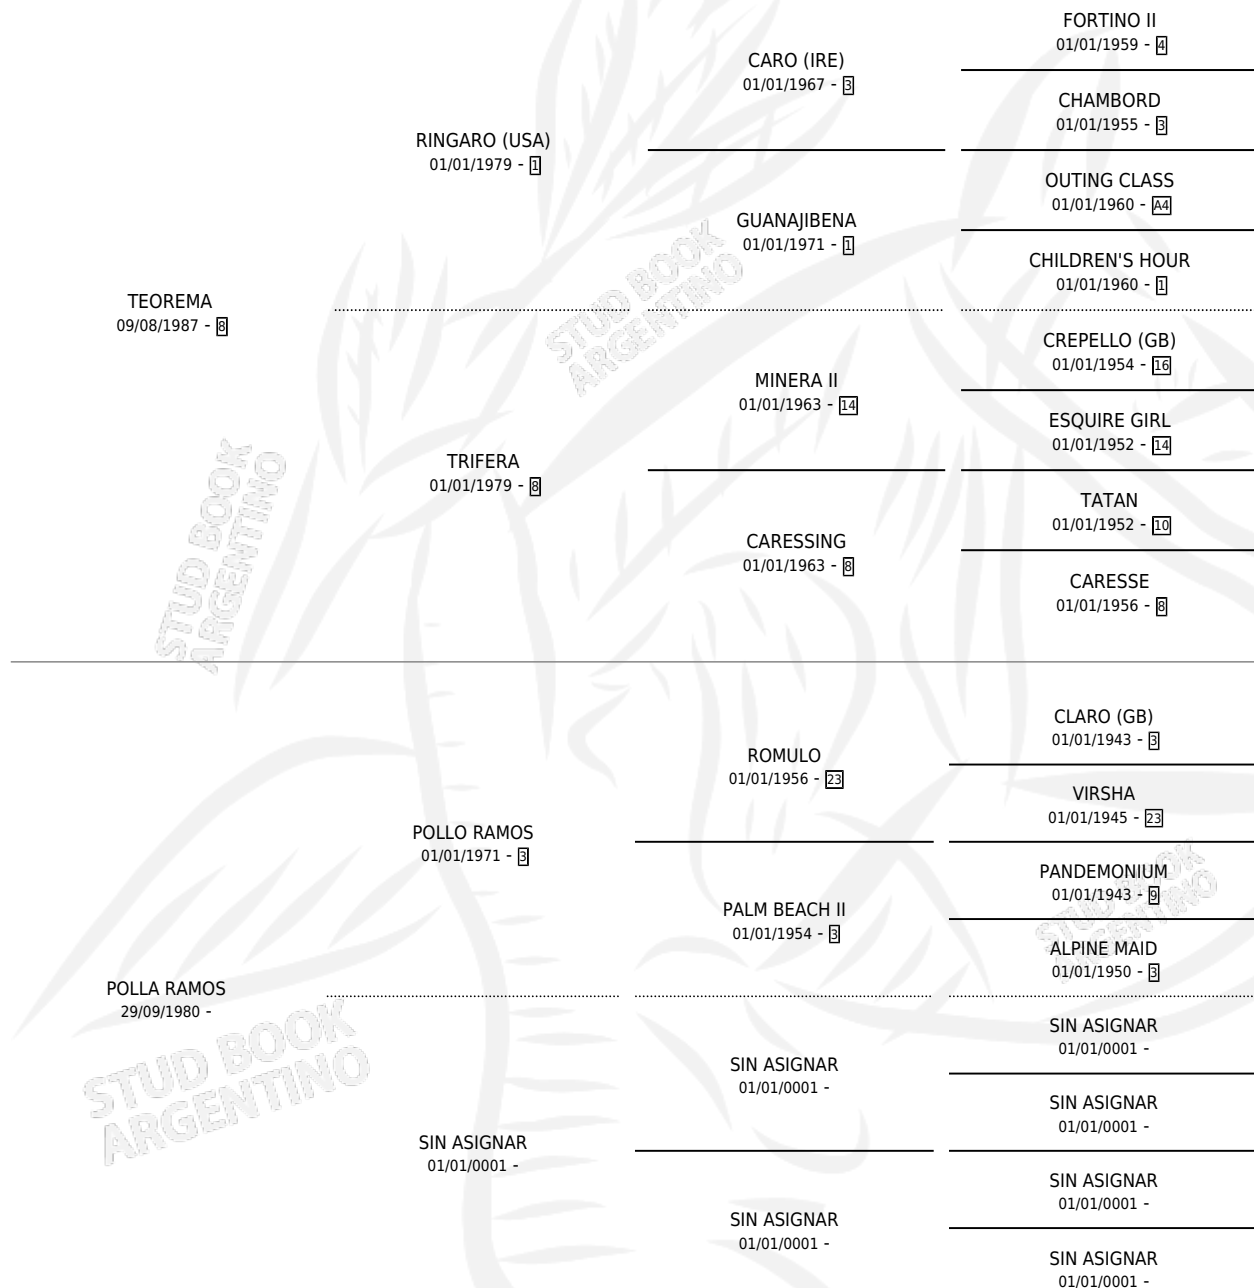

POLLA TEO

por **TEOREMA** y **POLLA RAMOS** por **POLLO RAMOS**

Argentina · Hembra · Zaino · SP · 20/10/1993
Familia · Volumen 35

ESTADO

TIPIFICACIÓN SANGUÍNEA	✓
TIPIFICACIÓN POR ADN	✓
PASAPORTE	X
IDENTIFICACIÓN POR MICROCHIP	X
REPRODUCTOR	✓

Lugar de nacimiento: El Tropol

Criador: Sin dato

~

HIJOS

	MACHOS	HEMBRAS
2 NACIERON	1	1
1 CORRIERON	1	0

SIN ACTUACIONES

PEDIGREE

CAMPAÑA

Solo carreras oficiales de Argentina

POR EDAD

EDAD	CC	1°	2°	3°	4°	5°	NP	CLC	CLG	CLCG1	CLGG1	IMPORTE	GANANCIA / CC
7 AÑOS	1	0	0	0	0	0	1	0	0	0	0	\$0	\$0
TOTALES	1	0	0	0	0	0	1	0	0	0	0	\$0	\$0
%		0.0%	0.0%	0.0%	0.0%	0.0%	100%	0.0%	0.0%	0.0%	0.0%		