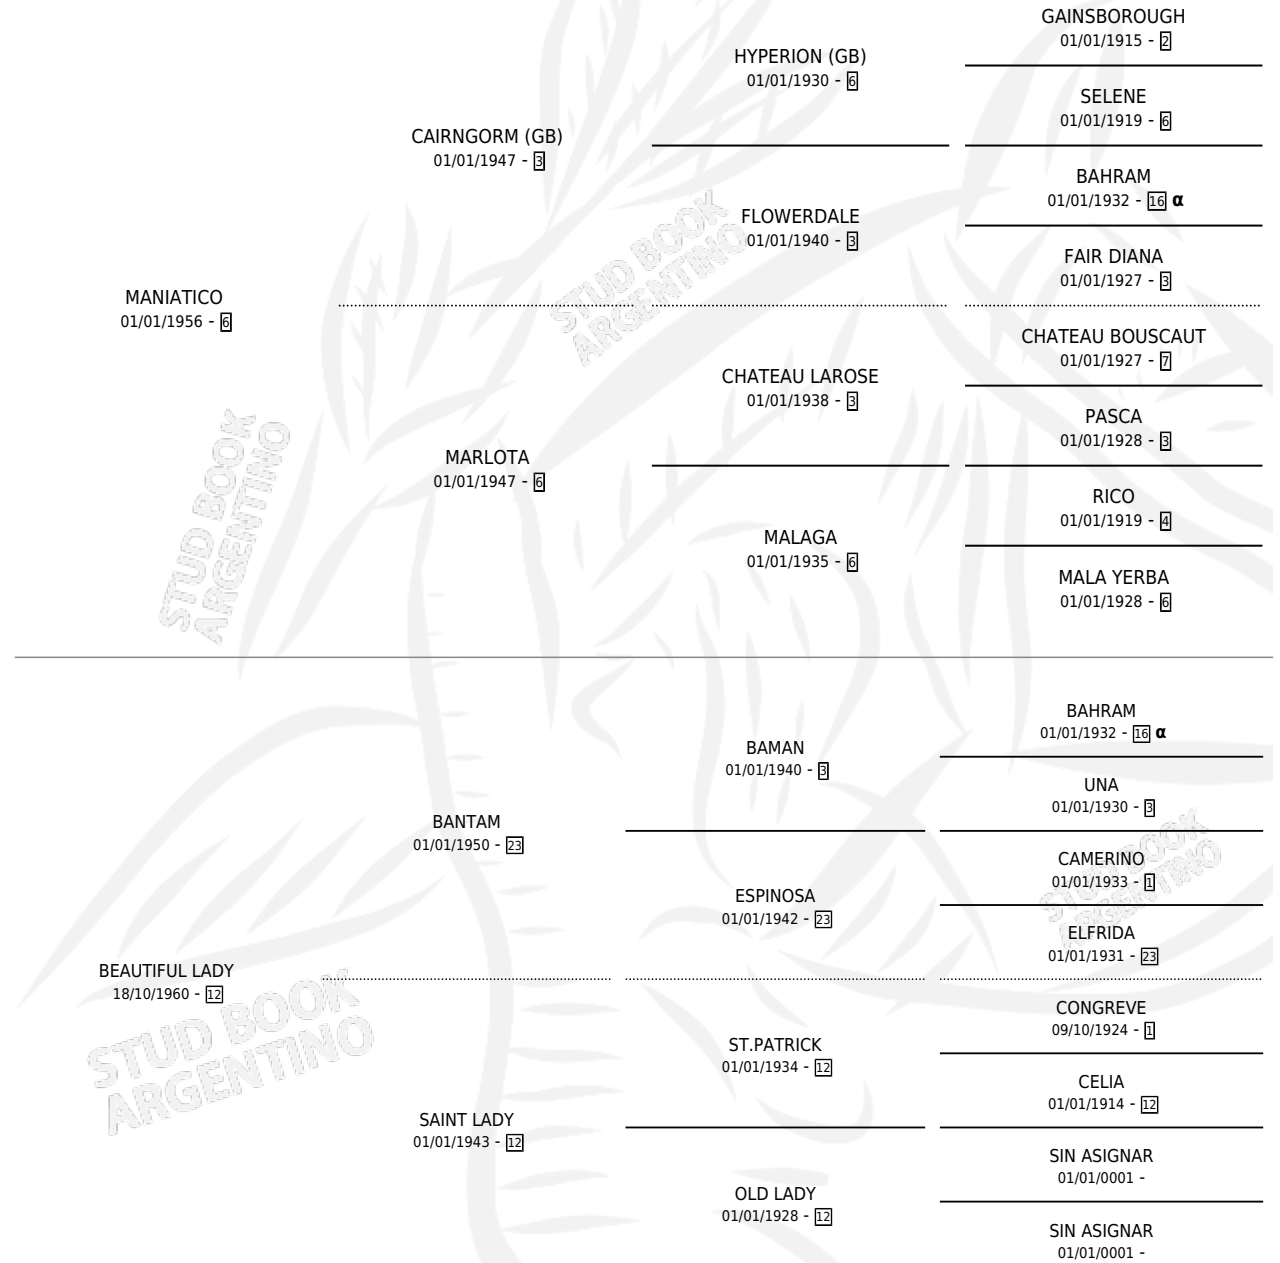

BODEGON

por MANIATICO y BEAUTIFUL LADY por BANTAM

Argentina · Macho · Alazan · SP · 03/08/1972
Familia 12 · Volumen 28

ESTADO

TIPIFICACIÓN SANGUÍNEA	X
TIPIFICACIÓN POR ADN	X
PASAPORTE	X
IDENTIFICACIÓN POR MICROCHIP	X
REPRODUCTOR	X

Lugar de nacimiento: Campo particular

Criador: Sin dato

PEDIGREE

INBREEDING : α