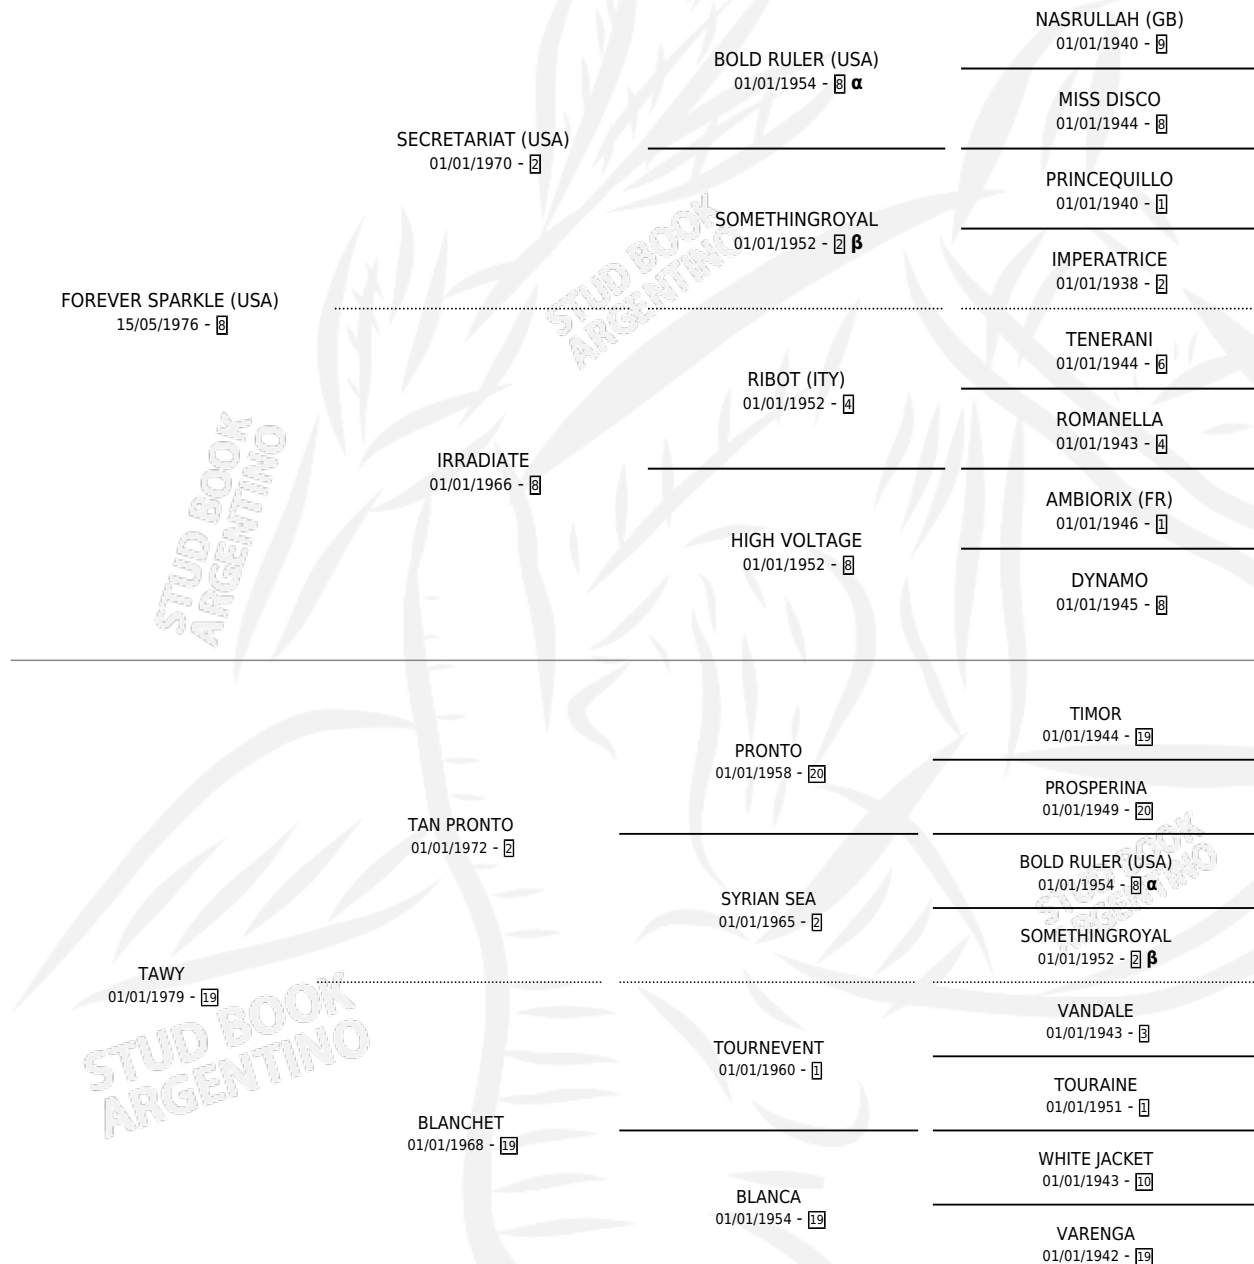

FAWY

PEDIGREE

por **FOREVER SPARKLE (USA)** y **TAWY** por **TAN PRONTO**

Argentina · Hembra · Tordillo · SP · 07/11/1993
Familia 19-c · Volumen 35

ESTADO

TIPIFICACIÓN SANGUÍNEA	✓
TIPIFICACIÓN POR ADN	✓
PASAPORTE	X
IDENTIFICACIÓN POR MICROCHIP	X
REPRODUCTOR	✓

Lugar de nacimiento: Rancho Lujan
Criador: Rancho Lujan

~

HIJOS

	MACHOS	HEMBRAS
10 NACIERON	6	4
7 CORRIERON	4	3
2 GANARON	1	1
0 GANADORES CL	0 GANADORES GR	0 GANADORES G1

INBREEDING : α, β

CAMPAÑA

Solo carreras oficiales de Argentina

Ganadora de 4 carreras en San Isidro y Palermo - \$36,471, a los 3 y 5 años.

POR DISTANCIA

HIPODROMO	CC	1°	2°	3°	4°	5°	NP	CLC	CLG	CLCG1	CLGG1	IMPORTE
PALERMO	4	2	0	0	0	0	2	0	0	0	0	\$9,600
1400 MTS	4	2	0	0	0	0	2	0	0	0	0	\$9,600
SAN ISIDRO	14	2	4	2	1	1	4	0	0	0	0	\$26,871
1400 MTS	5	0	2	0	1	1	1	0	0	0	0	\$3,519
1600 MTS	5	2	0	1	0	0	2	0	0	0	0	\$17,502
1800 MTS	2	0	1	0	0	0	1	0	0	0	0	\$2,460
1200 MTS	2	0	1	1	0	0	0	0	0	0	0	\$3,390