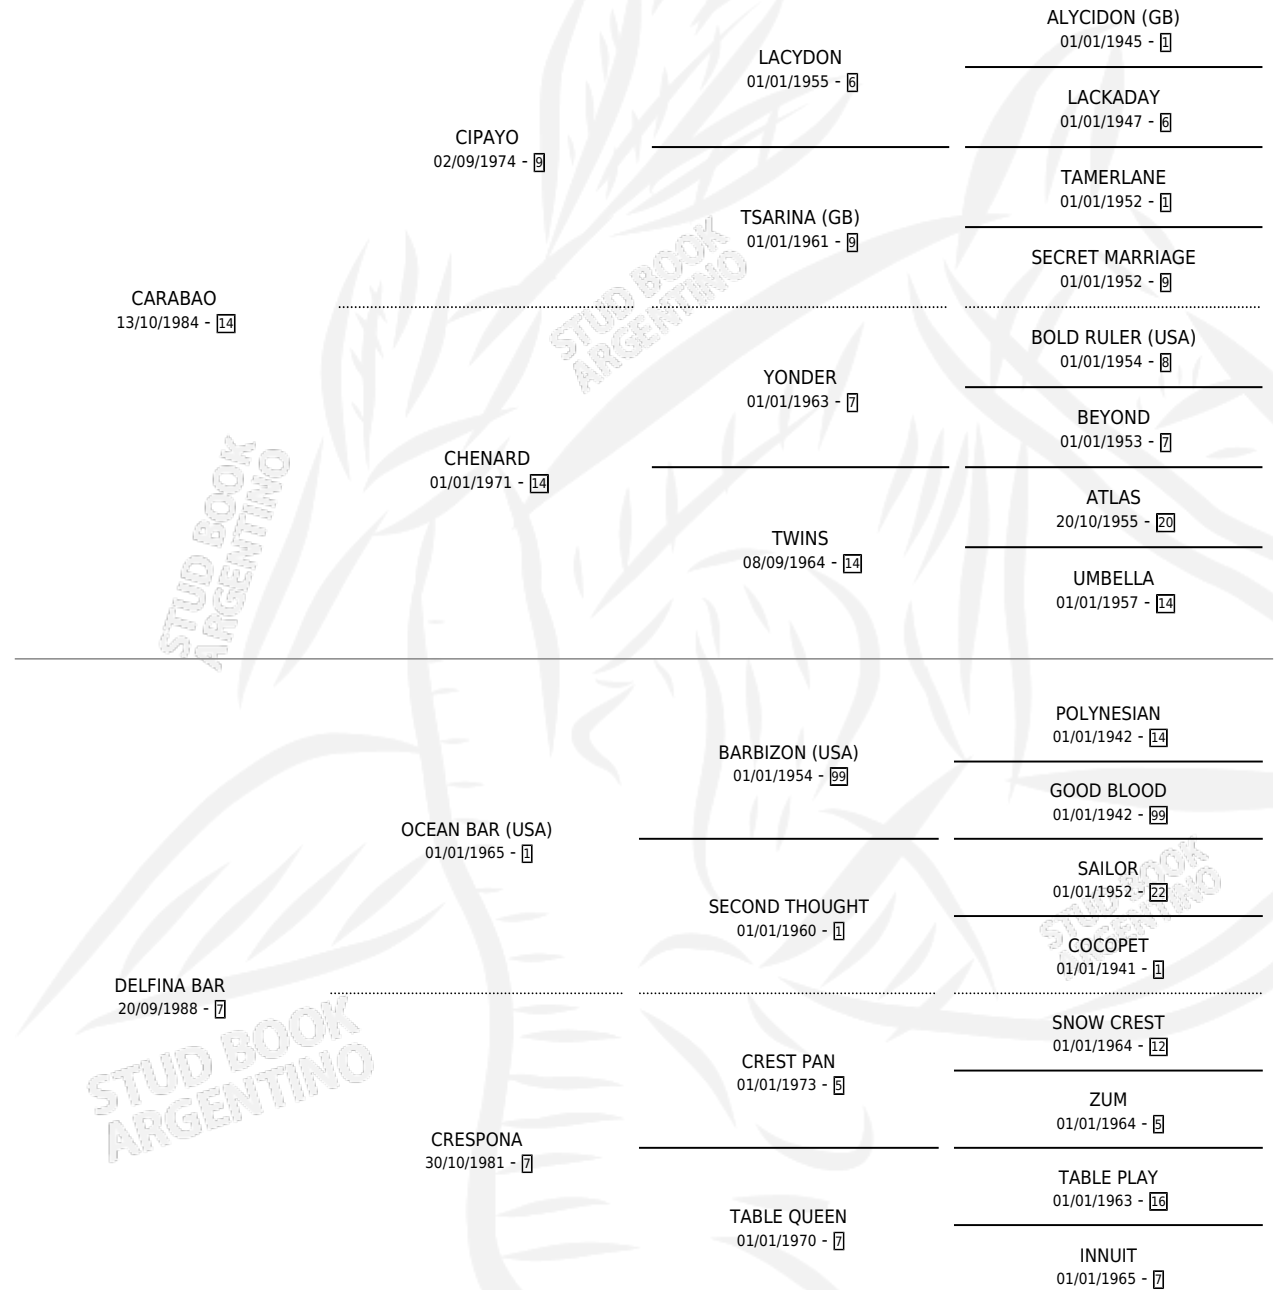

CARA DELIA

por CARABAO y DELFINA BAR por OCEAN BAR (USA)

Argentina · Hembra · Alazan Tostado · SP · 29/10/1993
Familia 7-d · Volumen 35

ESTADO

TIPIFICACIÓN SANGUÍNEA	X
TIPIFICACIÓN POR ADN	X
PASAPORTE	X
IDENTIFICACIÓN POR MICROCHIP	X
REPRODUCTOR	X

Lugar de nacimiento: Las Marianas

Criador: Sin dato

PEDIGREE